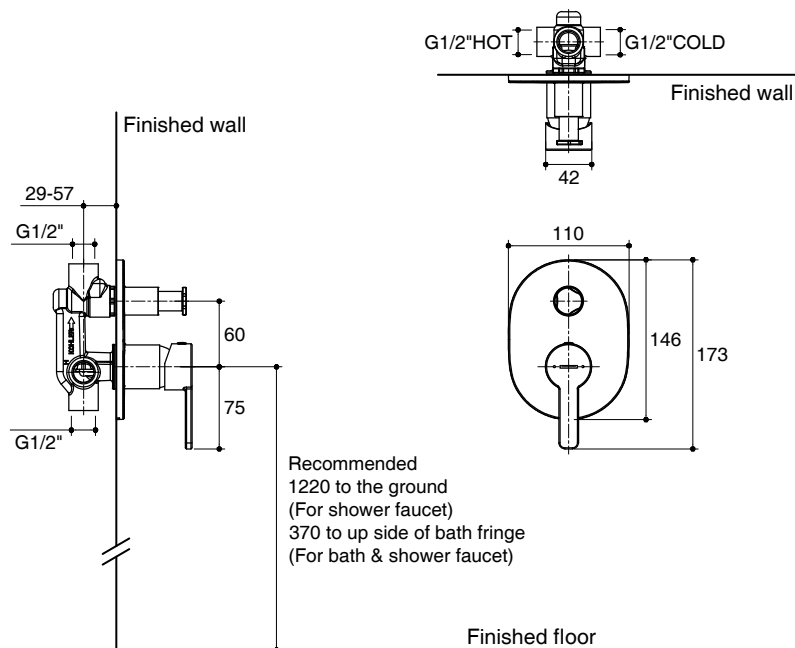

Flow Curve (Bath outlet)

Flow Curve (Shower outlet)

Note: Flow rates are approximate. (1 gallon = 3.785 liters, 1 bar = 14.5 psi)

Dimensions are approximate.

Unit: mm

Note: The recommended dimension for installation can be adjusted according to user preferences and layout.

Product Diagram

คุณลักษณะ

- ผลิตจากทองเหลือง
- เกลียวข้อต่อขนาด G1/2"
- วัสดุเคลือบผิวพิเศษจากโคโธโร คงทน เงามาม
- เซรามิกวาล์วป้องกันการรั่วซึม รับประกันตลอดอายุการใช้งาน
- ขนาดและน้ำหนักที่เบา ด้วยวาล์วขนาด 35 มม.
- พร้อมฝาดรอปวาล์ว
- พร้อมวาล์วเปลี่ยนทางน้ำ

มาตรฐาน

คุณสมบัติตามมาตรฐาน

- ไม่ระบุ

ข้อสังเกตสำหรับการติดตั้ง

ติดตั้งผลิตภัณฑ์โดยใช้คู่มือแนะนำการติดตั้ง

ชุดฝาดรอปและวาล์วผสม ฟังก์ชันอ่างอาบน้ำและยืนอาบ K-28956X-4

รุ่นผลิตภัณฑ์

รุ่น	ชื่อผลิตภัณฑ์	สี/วัสดุเคลือบผิว
K-28956X-4	ชุดฝาดรอปและวาล์วผสมฟังก์ชันอ่างอาบน้ำและยืนอาบ รุ่นอะตอม	สีโครมเงา

ขนาดระยะแสดงค่าโดยประมาณ

หน่วย: มม.

หมายเหตุ: ระยะแนะนำการติดตั้งสามารถปรับได้ตามความเหมาะสมของผู้ใช้งานและพื้นที่ติดตั้ง

ภาพแสดงผลิตภัณฑ์