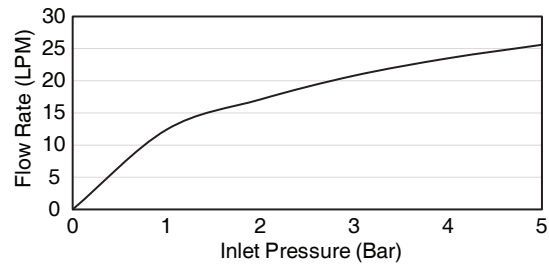

Features

- Brass construction
- G1/2" thread connection
- Durable Kohler finishes resist corrosion and tarnishing
- Leak-free ceramic disc valve with lifetime warranty
- Smaller size and reduce weight by using 35 mm valve
- Includes escutcheon
- Includes diverter

Codes/Standards Applicable

Specified model meets or exceeds the following:

- N/A

Installation Notes

Install this product according to the installation guide.

RECESSED BATH AND SHOWER VALVE MIXER K-28956X-4

Flow Curve (Bath outlet)

Flow Curve (Shower outlet)

Note: Flow rates are approximate. (1 gallon = 3.785 liters, 1 bar = 14.5 psi)

Dimensions are approximate.

Unit: mm

Note: The recommended dimension for installation can be adjusted according to user preferences and layout.

Product Diagram

คุณลักษณะ

- ผลิตจากทองเหลือง
- เกลียวข้อต่อขนาด G1/2"
- วัสดุเคลือบผิวพิเศษจากโคโธโร คงทน เงามาม
- เซรามิกวาล์วป้องกันการรั่วซึม รับประกันตลอดอายุการใช้งาน
- ขนาดและน้ำหนักที่เบา ด้วยวาล์วขนาด 35 มม.
- พร้อมฝาดรอปวาล์ว
- พร้อมวาล์วเปลี่ยนทางน้ำ