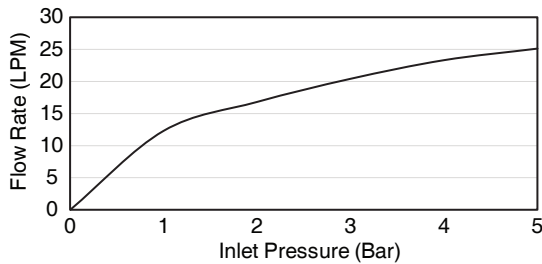

Features

- Brass construction
- G1/2" thread connection
- Durable Kohler finishes resist corrosion and tarnishing
- Leak-free ceramic disc valve with lifetime warranty
- Smaller size and reduce weight by using 35 mm valve
- Includes escutcheon
- Includes diverter

Codes/Standards Applicable

Specified model meets or exceeds the following:

- N/A

Installation Notes

Install this product according to the installation guide.

RECESSED BATH AND SHOWER VALVE MIXER K-28956X-4

Flow Curve (Bath outlet)

Flow Curve (Shower outlet)

Note: Flow rates are approximate. (1 gallon = 3.785 liters, 1 bar = 14.5 psi)

Dimensions are approximate.

Unit: mm

Note: The recommended dimension for installation can be adjusted according to user preferences and layout.

Product Diagram

คุณลักษณะ

- ผลิตจากทองเหลือง
- เกลียวข้อต่อขนาด G1/2"
- วัสดุเคลือบผิวพิเศษจากโคโธโร คงทน เงามาม
- เซรามิกวาล์วป้องกันการรั่วซึม รับประกันตลอดอายุการใช้งาน
- ขนาดและน้ำหนักที่เบา ด้วยวาล์วขนาด 35 มม.
- พร้อมฝาดรอปวาล์ว
- พร้อมวาล์วเปลี่ยนทางน้ำ