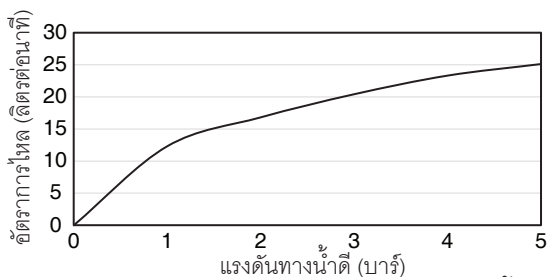

Flow Curve (Bath outlet)

Flow Curve (Shower outlet)

Note: Flow rates are approximate. (1 gallon = 3.785 liters, 1 bar = 14.5 psi)

Dimensions are approximate.

Unit: mm

Note: The recommended dimension for installation can be adjusted according to user preferences and layout.

มาตรฐาน

คุณสมบัติตามมาตรฐาน

- ไม่ระบุ

ข้อสังเกตสำหรับการติดตั้ง

ติดตั้งผลิตภัณฑ์โดยใช้คู่มือแนะนำการติดตั้ง

ชุดฝาดรอปและวาล์วผสม ฟังก์ชันอ่างอาบน้ำและยืนอาบ K-28956X-4

รุ่นผลิตภัณฑ์

รุ่น	ชื่อผลิตภัณฑ์	สี/วัสดุเคลือบผิว
K-28956X-4	ชุดฝาดรอปและวาล์วผสมฟังก์ชันอ่างอาบน้ำและยืนอาบ รุ่นอะตอม	สีโครมเงา

ตรวจสอบ สี/วัสดุเคลือบผิวผลิตภัณฑ์จากตัวแทนจำหน่ายโคโธโรในประเทศของท่าน

กราฟแสดงอัตราการไหล (ก๊อกอ่างอาบน้ำ)

กราฟแสดงอัตราการไหล (ฝักบัวสายอ่อน)

หมายเหตุ: อัตราการไหลค่าโดยประมาณ (1 แกลลอน = 3.785 ลิตร, 1 บาร์ = 14.5 ปอนด์ต่อตารางนิ้ว)