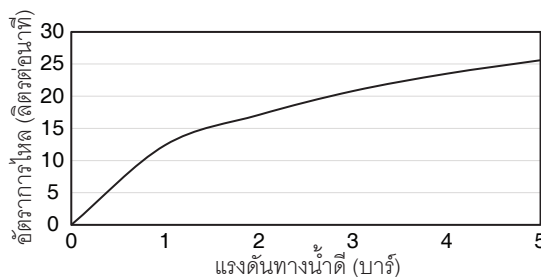

Flow Curve (Bath outlet)

Flow Curve (Shower outlet)

Note: Flow rates are approximate. (1 gallon = 3.785 liters, 1 bar = 14.5 psi)

Dimensions are approximate.

Unit: mm

Note: The recommended dimension for installation can be adjusted according to user preferences and layout.

มาตรฐาน

คุณสมบัติตามมาตรฐาน

- ไม่ระบุ

ข้อสังเกตสำหรับการติดตั้ง

ติดตั้งผลิตภัณฑ์โดยใช้คู่มือแนะนำการติดตั้ง

ชุดฝาดรอปและวาล์วผสม ฟังก์ชันอ่างอาบน้ำและยืนอาบ K-28956X-4

รุ่นผลิตภัณฑ์

รุ่น	ชื่อผลิตภัณฑ์	สี/วัสดุเคลือบผิว
K-28956X-4	ชุดฝาดรอปและวาล์วผสมฟังก์ชันอ่างอาบน้ำและยืนอาบ รุ่นอะตอม	สีโครมเงา

ตรวจสอบ สี/วัสดุเคลือบผิวผลิตภัณฑ์จากตัวแทนจำหน่ายโคโธโรในประเทศของท่าน

กราฟแสดงอัตราการไหล (ก๊อกอ่างอาบน้ำ)

กราฟแสดงอัตราการไหล (ฝักบัวสายอ่อน)

หมายเหตุ: อัตราการไหลค่าโดยประมาณ (1 แกลลอน = 3.785 ลิตร, 1 บาร์ = 14.5 ปอนด์ต่อตารางนิ้ว)