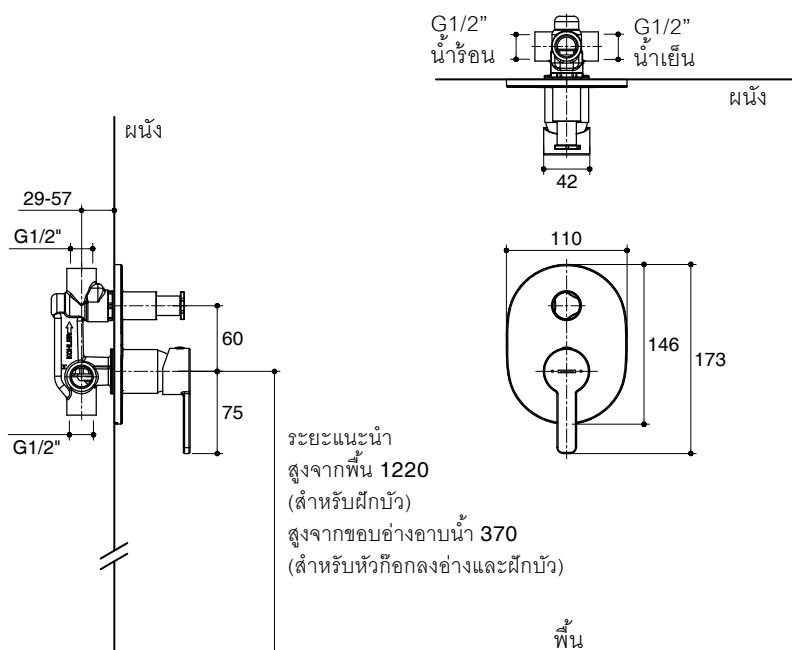

Flow Curve (Bath outlet)

Flow Curve (Shower outlet)

Note: Flow rates are approximate. (1 gallon = 3.785 liters, 1 bar = 14.5 psi)

Dimensions are approximate.

Unit: mm

Note: The recommended dimension for installation can be adjusted according to user preferences and layout.

Product Diagram

คุณลักษณะ

- ผลิตจากทองเหลือง
- เกลียวข้อต่อขนาด G1/2"
- วัสดุเคลือบผิวพิเศษจากโคโธโร คงทน เงามาม
- เซรามิกวาล์วป้องกันการรั่วซึม รับประกันตลอดอายุการใช้งาน
- ขนาดและน้ำหนักที่เบา ด้วยวาล์วขนาด 35 มม.
- พร้อมฝาดรอปวาล์ว
- พร้อมวาล์วเปลี่ยนทางน้ำ

ตรวจสอบ สี/วัสดุเคลือบผิวผลิตภัณฑ์จากตัวแทนจำหน่ายโคโธโรในประเทศของท่าน

กราฟแสดงอัตราการไหล (ก๊อกอ่างอาบน้ำ)

กราฟแสดงอัตราการไหล (ฝักบัวสายอ่อน)

หมายเหตุ: อัตราการไหลค่าโดยประมาณ (1 แกลลอน = 3.785 ลิตร, 1 บาร์ = 14.5 ปอนด์ต่อตารางนิ้ว)

ขนาดระยะแสดงค่าโดยประมาณ

หน่วย: มม.

หมายเหตุ: ระยะแนะนำการติดตั้งสามารถปรับได้ตามความเหมาะสมของผู้ใช้งานและพื้นที่ติดตั้ง

ภาพแสดงผลิตภัณฑ์