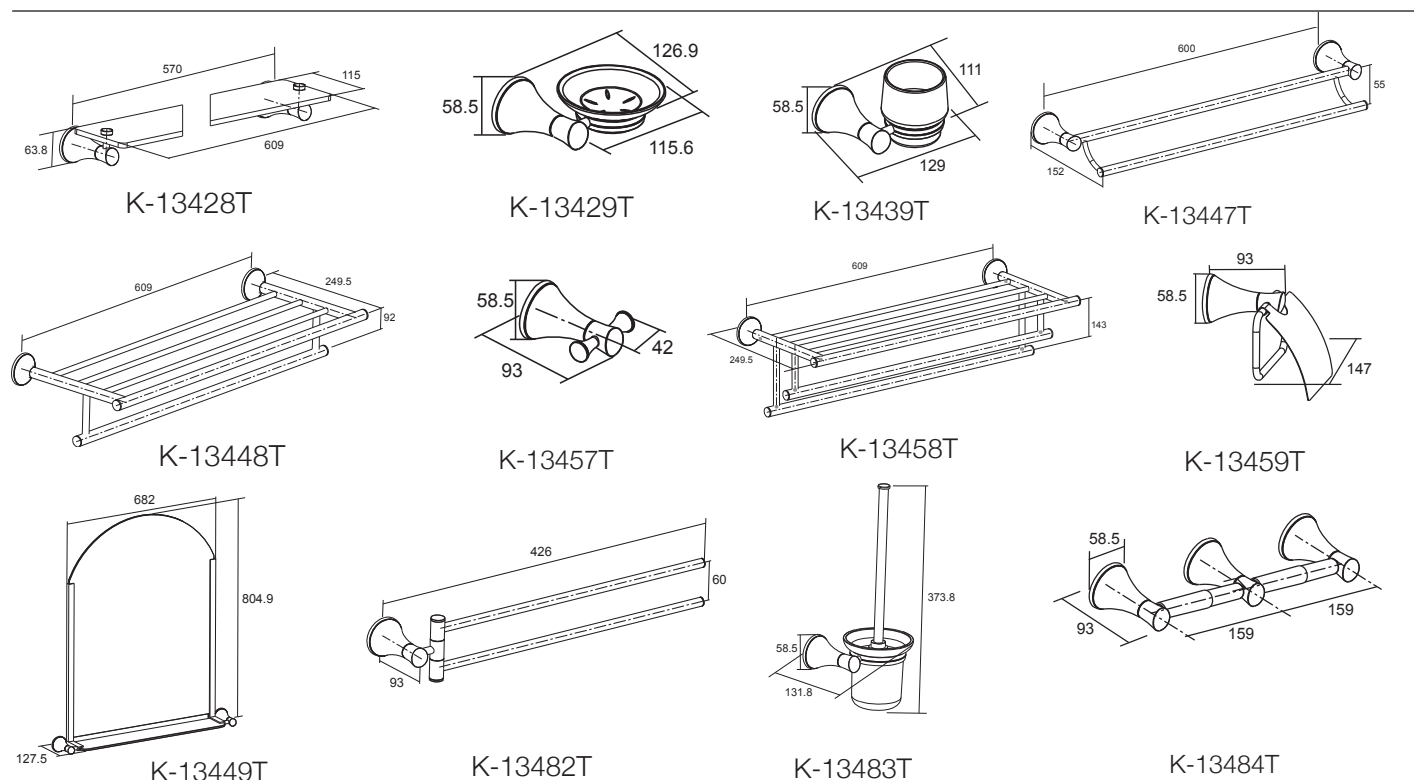

产品规格:

型号		尺寸	表面处理
K-13428T	可乐瑞玻璃置物架	609 x 115 x 64 mm	抛光镀铬 (-CP) 法兰金 (-AF)
K-13429T	可乐瑞肥皂盘	116 x 127 x 59 mm	
K-13439T	可乐瑞漱口杯架	111 x 129 x 59 mm	
K-13447T	可乐瑞24"双层毛巾杆	600 x 152 x 55 mm	
K-13448T	可乐瑞24"双层浴巾架	609 x 250 x 92 mm	
K-13449T	可乐瑞24"镜子带玻璃置物架	682 x 128 x 805 mm	
K-13457T	可乐瑞双衣钩	42 x 93 x 59 mm	
K-13458T	可乐瑞24"三层浴巾架	609 x 250 x 143 mm	
K-13459T	可乐瑞卫生纸架(带盖板)	147 x 93 x 59 mm	
K-13482T	可乐瑞双层毛巾臂	426 x 60 x 93 mm	
K-13483T	可乐瑞马桶刷	59 x 132 x 374 mm	
K-13484T	可乐瑞双层卫生纸架	318 x 93 x 59 mm	

产品尺寸图:(单位:毫米)

产品规格:

型号	品名	尺寸	表面处理
K-13430T	可乐瑞18"毛巾杆	457 x 93 x 59 mm	抛光镀铬 (-CP) 法兰金 (-AF)
K-13431T	可乐瑞24"毛巾杆	610 x 93 x 59 mm	
K-13433T	可乐瑞单衣钩	28 x 59 x 60 mm	
K-13434T	可乐瑞卫生纸架	159 x 93 x 59 mm	
K-13435T	可乐瑞毛巾环	181x 93 x 200 mm	

产品尺寸图:(单位:毫米)

K-13433T

K-13434T

K-13435T

K-13430T

K-13431T