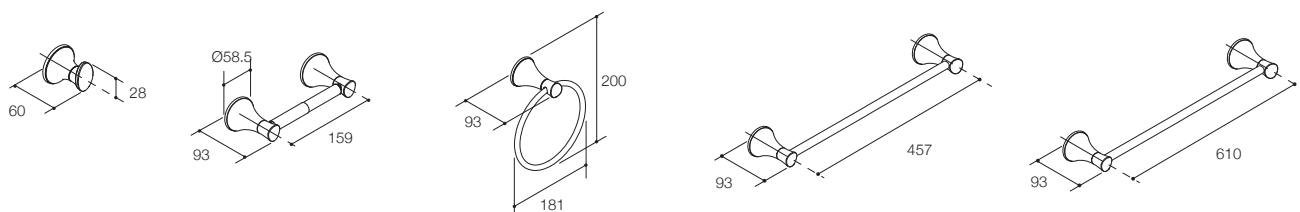

产品规格:

型号		尺寸	表面处理
K-13428T	可乐瑞玻璃置物架	609 x 115 x 64 mm	抛光镀铬 (-CP) 法兰金 (-AF)
K-13429T	可乐瑞肥皂盘	116 x 127 x 59 mm	
K-13439T	可乐瑞漱口杯架	111 x 129 x 59 mm	
K-13447T	可乐瑞24"双层毛巾杆	600 x 152 x 55 mm	
K-13448T	可乐瑞24"双层浴巾架	609 x 250 x 92 mm	
K-13449T	可乐瑞24"镜子带玻璃置物架	682 x 128 x 805 mm	
K-13457T	可乐瑞双衣钩	42 x 93 x 59 mm	
K-13458T	可乐瑞24"三层浴巾架	609 x 250 x 143 mm	
K-13459T	可乐瑞卫生纸架(带盖板)	147 x 93 x 59 mm	
K-13482T	可乐瑞双层毛巾臂	426 x 60 x 93 mm	
K-13483T	可乐瑞马桶刷	59 x 132 x 374 mm	
K-13484T	可乐瑞双层卫生纸架	318 x 93 x 59 mm	

产品尺寸图:(单位:毫米)

产品规格:

型号	品名	尺寸	表面处理
K-13430T	可乐瑞18"毛巾杆	457 x 93 x 59 mm	抛光镀铬 (-CP) 法兰金 (-AF)
K-13431T	可乐瑞24"毛巾杆	610 x 93 x 59 mm	
K-13433T	可乐瑞单衣钩	28 x 59 x 60 mm	
K-13434T	可乐瑞卫生纸架	159 x 93 x 59 mm	
K-13435T	可乐瑞毛巾环	181x 93 x 200 mm	

产品尺寸图:(单位:毫米)

K-13433T

K-13434T

K-13435T

K-13430T

K-13431T