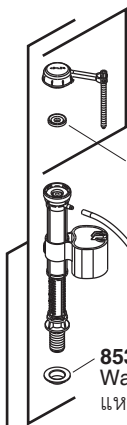

Model Toilet / รุ่น	Bowl / โถสุขภัณฑ์	Tank / ถังพักน้ำ	Seat / ฝารองนั่ง
K-15494X-**	K-15495X-**	K-15493X-**	K-4664X-**

■ **30419**  
Tank Acc Pack  
Consists of 3 each  
ชุดนอตยึดถังพักน้ำ  
จำนวน 3 ชุด  
**51624 32572 51533**

**GP84625-CP**  
Trip Lever Kit  
ชุดก้านกดชำระ

**1096016**  
Fill Valve Kit  
ชุดวาล์วน้ำเข้า

**1110315**  
Cap  
ฝาครอบวาล์ว

**1110314**  
Seal  
ซีลยาง

**85307**  
Washer  
แหวนรอง

**1057941**  
Locknut  
นอต

**GP1079949**  
Flapper  
Valve Kit  
ชุดเปิด-ปิด  
วาล์วน้ำออก

■ **51624**

**51487**  
Tank Gasket  
ปะเก็นยาง  
ถังพักน้ำ

**50752**

**50751**

■ **32572**

■ **51533**

**GP1013092\*\***  
Bolt Caps (2 ea)  
ชุดฝาครอบนอตยึด  
โถสุขภัณฑ์ (2 ชุด)