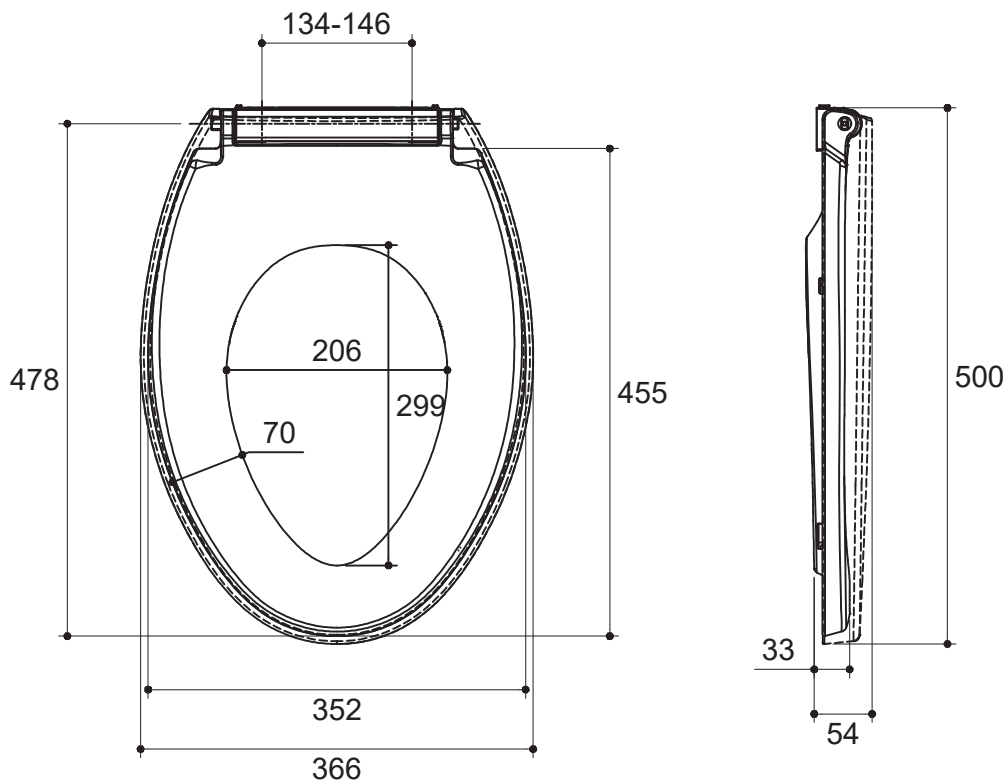

QUIET CLOSE TOILET SEAT K-4141K

Features

- Solid polypropylene plastic.
- European closed-front.
- Soft-Close lid and ring prevents slamming.
- Resistant to staining, fading, chipping and peeling.
- 500 x 365 x 54 mm

Dimensions are approximate. (do not directly measure a dimension from picture below)

Unit: mm

Note: The recommended dimension for installation can be adjusted according to user preferences and layout.

Product Diagram

ฝารองนั่งแบบกันกระแทก K-4141K

คุณลักษณะ

- พลาสติกโพลีโพรไพลีน
- ฝารองนั่งปิดคลุมแบบยูโรเบียน
- แบบกันกระแทก เพื่อป้องกันเสียงกระแทกจากการ เปิด-ปิด ฝารองนั่ง
- ทนรอยด่าง, สีซีดจาง, เนื้อผิวกระเทาะและเนื้อผิวหลุดลอก
- 500 x 365 x 54 มม.

ขนาดระยะแสดงค่าโดยประมาณ (ห้ามวัดขนาดโดยตรงจากภาพด้านล่าง)
หน่วย: มม.

หมายเหตุ: ระยะแนะนำการติดตั้งสามารถปรับได้ตามความเหมาะสมของผู้ใช้งานและพื้นที่ติดตั้ง

ภาพแสดงผลิตภัณฑ์