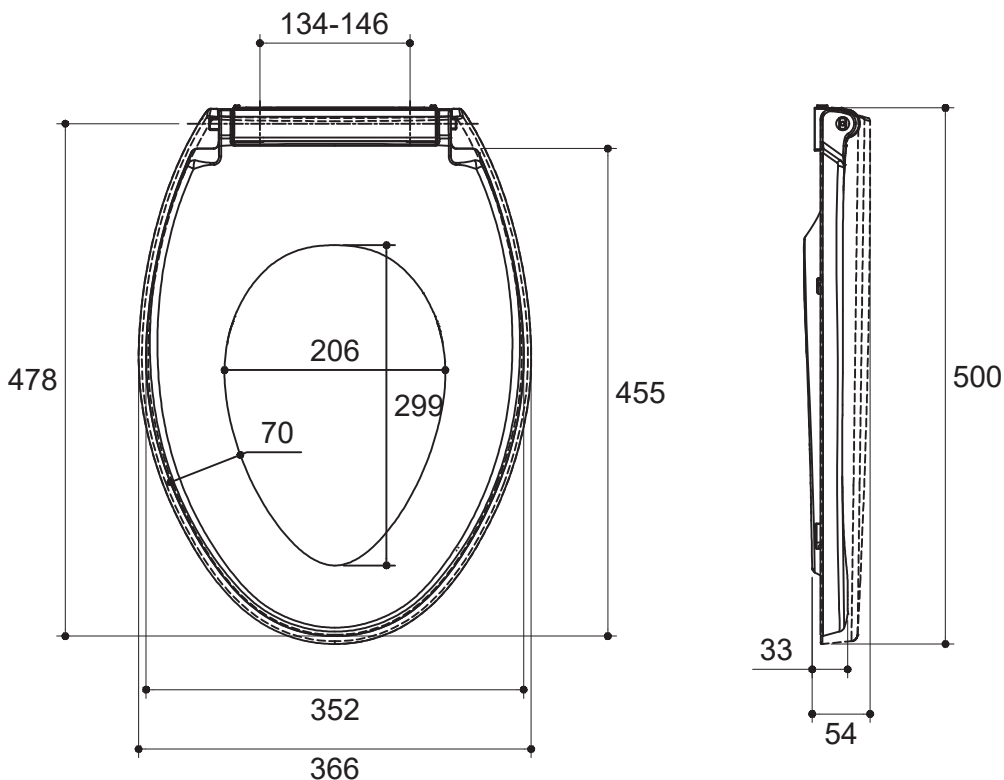

Dimensions are approximate. (do not directly measure a dimension from picture below)

Unit: mm

Note: The recommended dimension for installation can be adjusted according to user preferences and layout.

Product Diagram

ฝารองนั่งแบบกันกระแทก K-4141K

คุณลักษณะ

- พลาสติกโพลีโพรไพลีน
- ฝารองนั่งปิดคลุมแบบยูโรเบียน
- แบบกันกระแทก เพื่อป้องกันเสียงกระแทกจากการ เปิด-ปิด ฝารองนั่ง
- ทนรอยด่าง, สีซีดจาง, เนื้อผิวกระเทาะและเนื้อผิวหลุดลอก
- 500 x 365 x 54 มม.

มาตรฐาน

- คุณสมบัติตามมาตรฐาน
- ไม่มี

ข้อสังเกตสำหรับการติดตั้ง

ติดตั้งสุขภัณฑ์โดยใช้คู่มือแนะนำการติดตั้ง

รุ่นผลิตภัณฑ์

รุ่น	ชื่อผลิตภัณฑ์	สี/วัสดุเคลือบผิว
K-4141K	ฝารองนั่งแบบกันกระแทก รุ่นเซ็ลเล่	0: สีขาว

ขนาดระยะแสดงค่าโดยประมาณ (ห้ามวัดขนาดโดยตรงจากภาพด้านล่าง)
หน่วย: มม.

หมายเหตุ: ระยะแนะนำการติดตั้งสามารถปรับได้ตามความเหมาะสมของผู้ใช้งานและพื้นที่ติดตั้ง

ภาพแสดงผลิตภัณฑ์