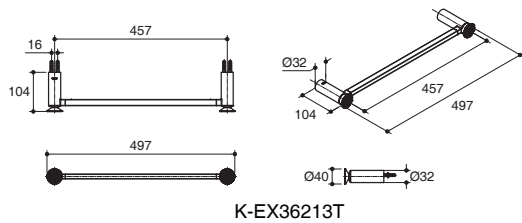

ตรวจสอบ สี/วัสดุเคลือบผิวผลิตภัณฑ์จากตัวแทนจำหน่ายโคห์เลอร์ในประเทศของท่าน

ขนาดระยะแสดงค่าโดยประมาณ (ห้ามวัดขนาดโดยตรงจากภาพด้านล่าง)
หน่วย: มม.

K-EX36213T

K-EX36214T

K-EX36215T

K-EX36216T

K-EX36217T

K-EX36219T