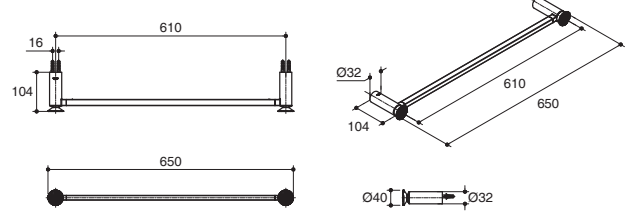

ตรวจสอบ สี/วัสดุเคลือบผิวผลิตภัณฑ์จากตัวแทนจำหน่ายโคห์เลอร์ในประเทศของท่าน

ขนาดระยะแสดงค่าโดยประมาณ (ห้ามวัดขนาดโดยตรงจากภาพด้านล่าง)
หน่วย: มม.

K-EX36213T

K-EX36214T

K-EX36215T

K-EX36216T

K-EX36217T

K-EX36219T