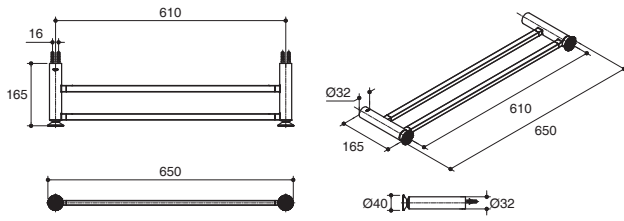

ตรวจสอบ สี/วัสดุเคลือบผิวผลิตภัณฑ์จากตัวแทนจำหน่ายโคห์เลอร์ในประเทศของท่าน

ขนาดระยะแสดงค่าโดยประมาณ (ห้ามวัดขนาดโดยตรงจากภาพด้านล่าง)
หน่วย: มม.

K-EX36213T

K-EX36214T

K-EX36215T

K-EX36216T

K-EX36217T

K-EX36219T