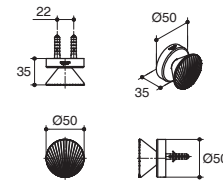

ตรวจสอบ สี/วัสดุเคลือบผิวผลิตภัณฑ์จากตัวแทนจำหน่ายโคห์เลอร์ในประเทศของท่าน

ขนาดระยะแสดงค่าโดยประมาณ (ห้ามวัดขนาดโดยตรงจากภาพด้านล่าง)
หน่วย: มม.

K-EX36213T

K-EX36214T

K-EX36215T

K-EX36216T

K-EX36217T

K-EX36219T