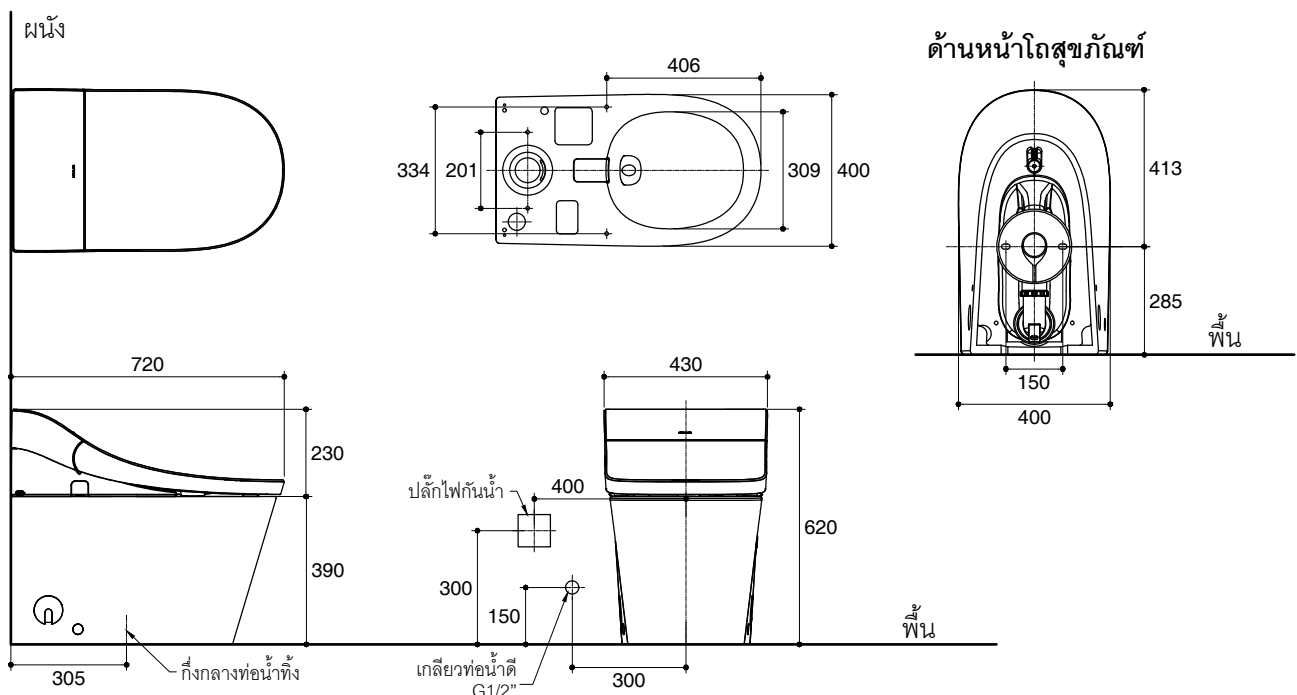

ONE-PIECE INTELLIGENT TOILET K-29777X

Technical Information

Fixture:	
Configuration	Onepiece, elongated
Water per flush	5 liter
Passageway	49 mm
Water area	151 x 195 mm
Water depth from rim	158 mm
Water supply pressure	0.07 Mpa - 0.74 Mpa
Electrical power	220V, 50Hz, 1100W
Power Cord Length	About 1.2 m
Ambient temperature	1~40 °C

Dimensions are approximate. (Do not direct measure a dimensional from picture below)

Unit: mm

Note: The recommended dimension for installation can be adjusted according to user preferences and layout.

Product Diagram

ข้อมูลผลิตภัณฑ์

ข้อมูลอ่างอาบน้ำ	
ลักษณะ	สุขภัณฑ์ชิ้นเดียว, หน้ายาว
การใช้น้ำชำระล้างต่อครั้ง	5 ลิตร
ขนาดท่อน้ำทิ้ง	49 มม.
ผิวหน้า	151 x 195 มม.
ความลึกจากขอบโถสุขภัณฑ์ถึงผิวหน้า	158 มม.
แรงดันน้ำ	0.7~7.4 เมกะปาสคาล
ระบบไฟฟ้า	220 โวลต์, 50 เฮิร์ตซ์, 1100 วัตต์
ความยาวของสายไฟ	ประมาณ 1.2 ม.
อุณหภูมิแวดล้อม	1~40 องศาเซลเซียส

ขนาดระยะแสดงค่าโดยประมาณ (ห้ามวัดขนาดโดยตรงจากภาพด้านล่าง)
หน่วย: มม.

หมายเหตุ: ระยะแนะนำการติดตั้งสามารถปรับได้ตามความเหมาะสมของผู้ใช้งานและพื้นที่ติดตั้ง

ภาพแสดงผลิตภัณฑ์