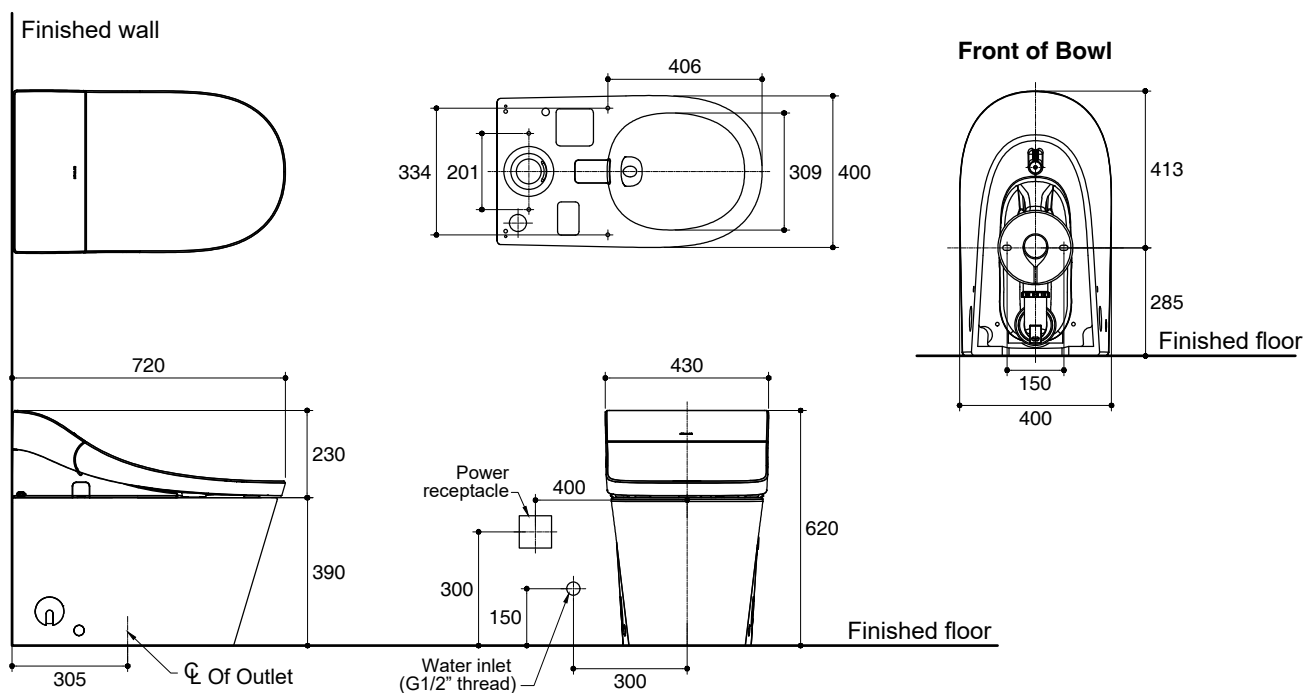

Features

- Vitreous china.
- Elongated bowl.
- Single Flush system 5 liter per flush.
- Auto open/close cover.
- Bidet functionality with stainless steel wand and UV sanitizing.
- Warming Dryer & Deodorizer.
- Warming seat & Warming water(Thermal adjustable).
- Control functions by Remote Controller.
- Night light.
- Emergency manual Flush during power outage.
- 305 mm rough-in for S-trap.
- 720 x 430 x 620 mm

ONE-PIECE INTELLIGENT TOILET K-29777X

Technical Information

Fixture:	
Configuration	Onepiece, elongated
Water per flush	5 liter
Passageway	49 mm
Water area	151 x 195 mm
Water depth from rim	158 mm
Water supply pressure	0.07 Mpa - 0.74 Mpa
Electrical power	220V, 50Hz, 1100W
Power Cord Length	About 1.2 m
Ambient temperature	1~40 °C

Dimensions are approximate. (Do not direct measure a dimensional from picture below)

Unit: mm

Note: The recommended dimension for installation can be adjusted according to user preferences and layout.

Product Diagram

ข้อมูลผลิตภัณฑ์

ข้อมูลอ่างอาบน้ำ	
ลักษณะ	สุขภัณฑ์ชิ้นเดียว, หน้ายาว
การใช้น้ำชำระล้างต่อครั้ง	5 ลิตร
ขนาดท่อน้ำทิ้ง	49 มม.
ผิวหน้า	151 x 195 มม.
ความลึกจากขอบโถสุขภัณฑ์ถึงผิวหน้า	158 มม.
แรงดันน้ำ	0.7~7.4 เมกะปาสคาล
ระบบไฟฟ้า	220 โวลต์, 50 เฮิร์ตซ์, 1100 วัตต์
ความยาวของสายไฟ	ประมาณ 1.2 ม.
อุณหภูมิแวดล้อม	1~40 องศาเซลเซียส