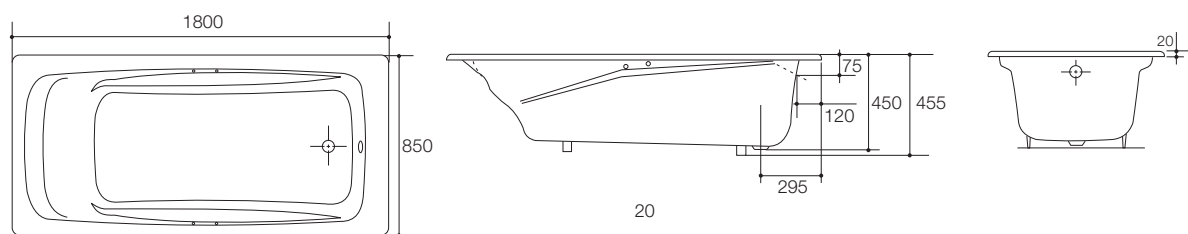

#### 产品规格:

型号	K-18236T	K-18236T-GR	参考页数
尺寸	1800 x 850 x 455 mm		
内部尺寸	顶边: 1638 x 740 mm 底边: 1238 x 460 mm		
满水容量	240升(至溢水口)		
重量	144公斤		
材料	科勒铸铁		
安装方式	嵌入式		
安装规格	无扶手孔	有扶手孔	
推荐配件			
排水	K-17295T K-17254T K-17296T		
扶手	—	K-8598T-CP	
浴枕	K-1491T-7		
可选用配件			
龙头	缸边式/挂墙式, 可选配K-18001T-CP纳帝奥挂墙式花洒龙头		第2部份
备注	本产品只提供白色(0)		

#### 产品尺寸图:(单位:毫米)

K-18236T/K-18236T-GR