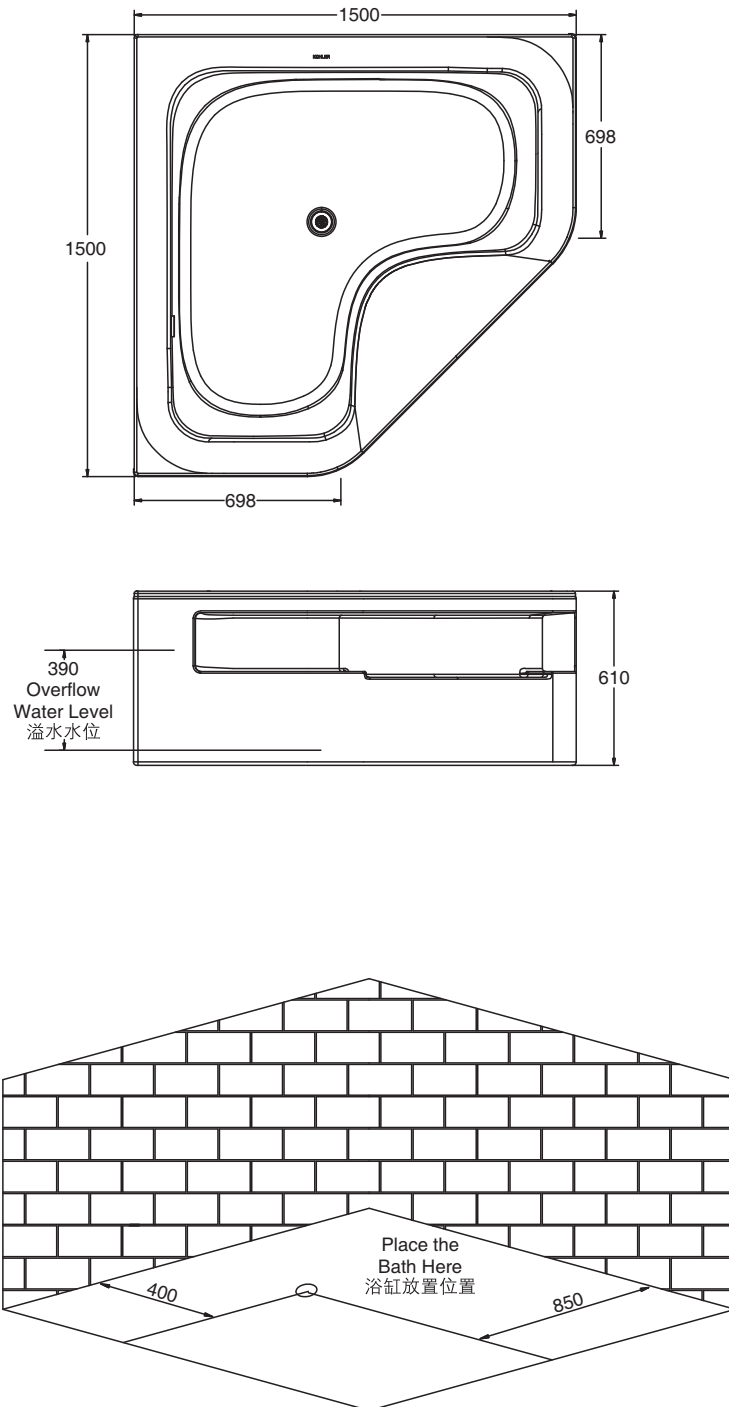

ALEUTIAN TRIANGLE INTEGRATED BATH 希尔维三角形整体化浴缸

K-20058T

ROUGHING-IN 产品尺寸图 (Unit:mm) (单位: 毫米)

Three-dimension installation roughing-in
安装尺寸图

Compiled information is subject to change without prior notice
收录信息如有变动恕不另行通知

PRODUCT INFORMATION 产品信息

Product Information

Fixture*	Basin area bathing well	Top area bathing well	Weight
	878 × 408mm	1280 × 670mm	65kg
	Overflow Level	Volume(To Overflow)	
	390mm	340L	

产品资料

浴缸	底部面积	顶边面积	重量
	878 × 408毫米	1280 × 670毫米	65公斤
	溢水水位	水容量(至溢水位)	
	390毫米	340升	

Included Accessory Information 包含配件信息

Bath Drain 落水.....	K-17188T-*
Bamboo Box 竹制盒子.....	1283622
Bamboo Tray 竹制托板.....	1283621

Color code (-*) or finish (-**) must be specified when ordering.
 订购时请说明颜色代码(-*)或表面处理(-**)