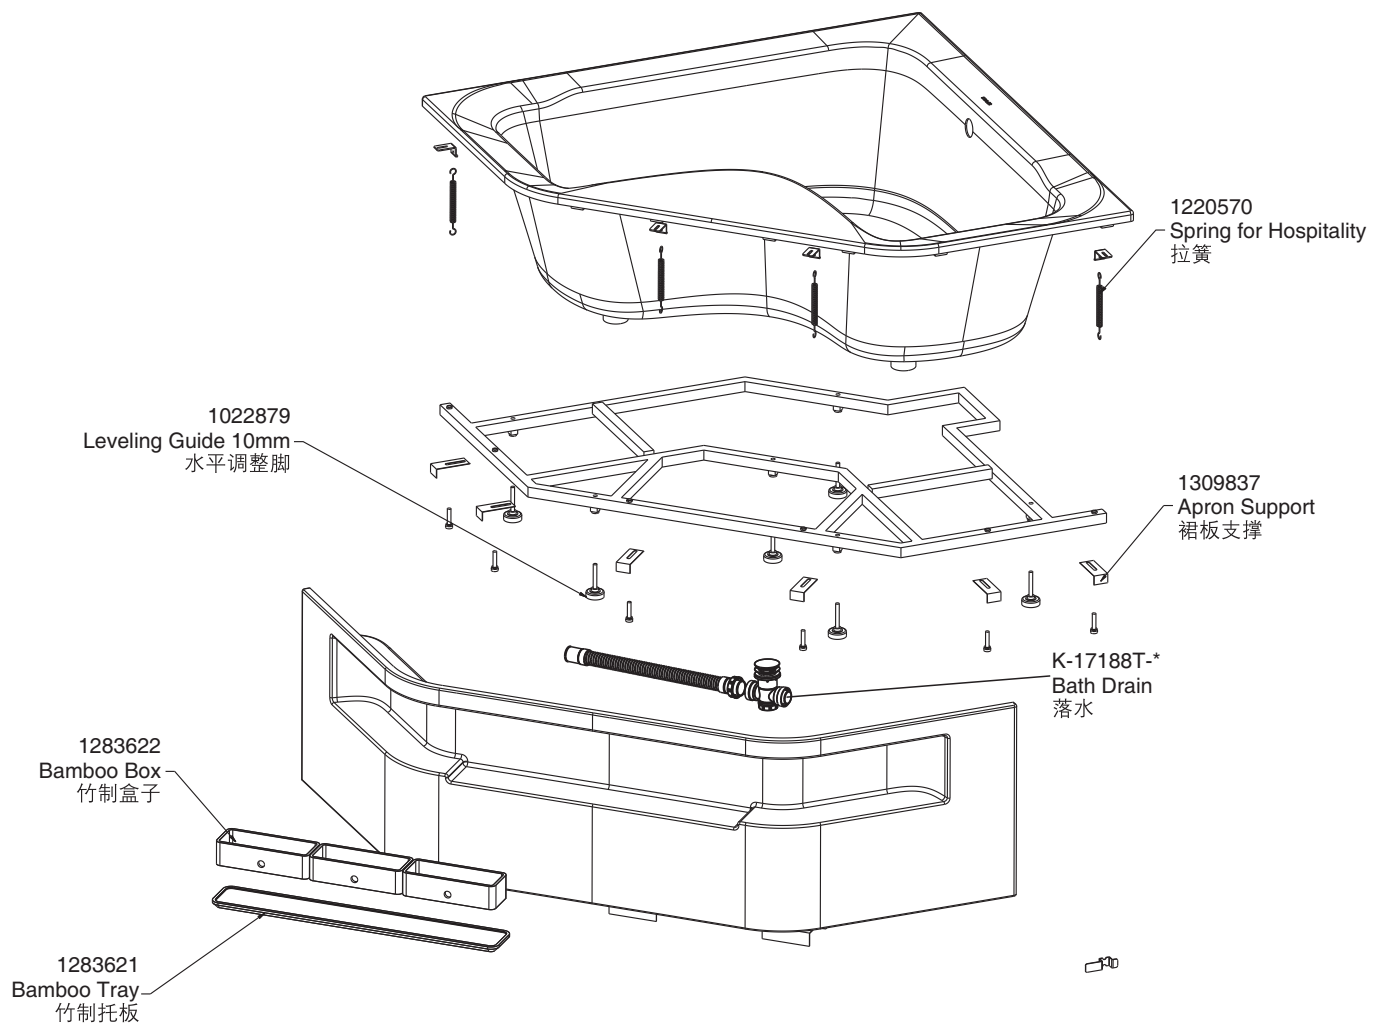

ALEUTIAN TRIANGLE INTEGRATED BATH 希尔维三角形整体化浴缸

K-20058T

ROUGHING-IN 产品尺寸图 (Unit:mm) (单位: 毫米)

Three-dimension installation roughing-in
安装尺寸图

Compiled information is subject to change without prior notice
收录信息如有变动恕不另行通知

PRODUCT INFORMATION 产品信息

Product Information

Fixture*	Basin area bathing well	Top area bathing well	Weight
	878 × 408mm	1280 × 670mm	65kg
	Overflow Level	Volume(To Overflow)	
	390mm	340L	

产品资料

浴缸	底部面积	顶边面积	重量
	878 × 408毫米	1280 × 670毫米	65公斤
	溢水水位	水容量(至溢水位)	
	390毫米	340升	

Included Accessory Information 包含配件信息

Bath Drain 落水.....	K-17188T-*
Bamboo Box 竹制盒子.....	1283622
Bamboo Tray 竹制托板.....	1283621

Color code (-*) or finish (-**) must be specified when ordering.
 订购时请说明颜色代码(-*)或表面处理(-**)