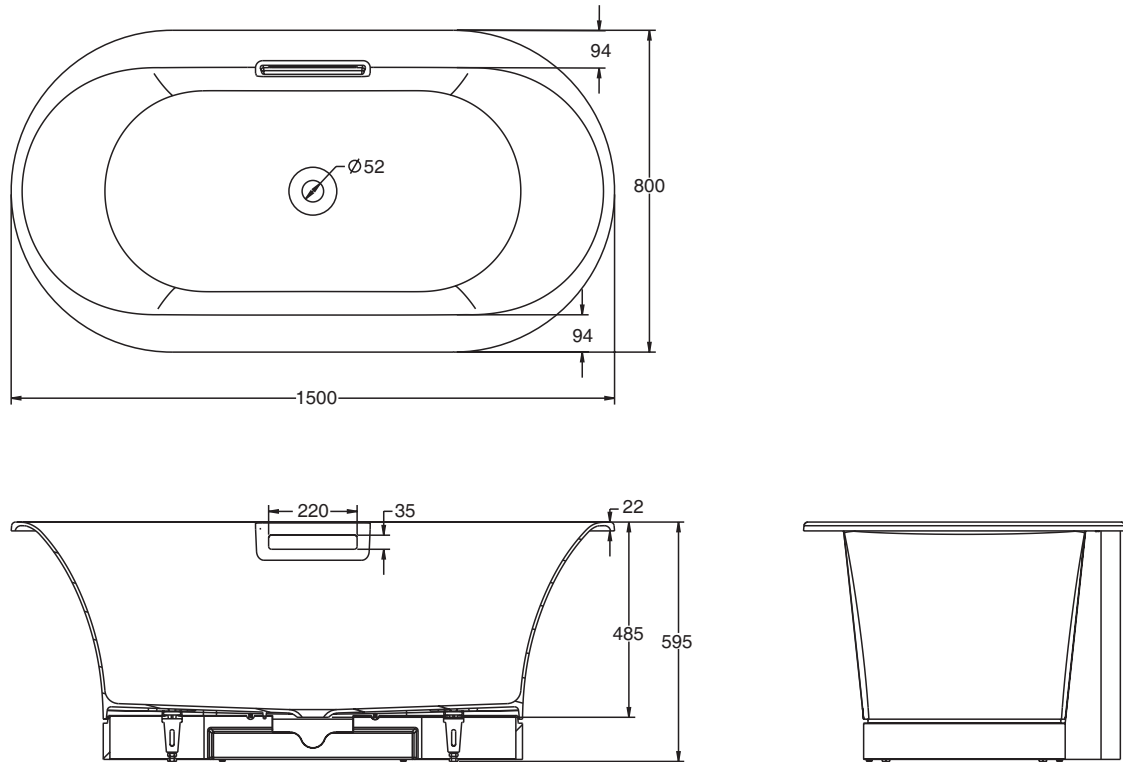

K-20610T/K-20610T-GR

ROUGHING-IN 产品尺寸图 (Unit:mm) (单位: 毫米)

PRODUCT INFORMATION 产品信息

Weight 重量	136kg(公斤)
Water depth 深度 (To overflow 至溢水口)	398mm(毫米)
Capacity 水容量 (To overflow 至溢水口)	200L(升)
Basin area 底部面积	967mm(毫米) × 432mm(毫米)
Top area 顶部面积	1348mm(毫米) × 586mm(毫米)

Optional Accessory Information 可选配件信息

Drain 排水	K-20608T-CP/K-20609T-CP
Grip Rail 扶手	1148886-CP (For K-20610T-GR) (适用于K-20610T-GR)

Accessory Information 配件信息

Adjustable Feet 可调节支撑脚	K-18416T-NA
Wood Accessory Of VOLUTE 1.5m FS Bath 拂乐独立式铸铁浴缸木配件	1313990

Drain service parts please refer to K-20608T-CP/K-20609T-CP.
排水的零件请参见K-20608T-CP/K-20609T-CP