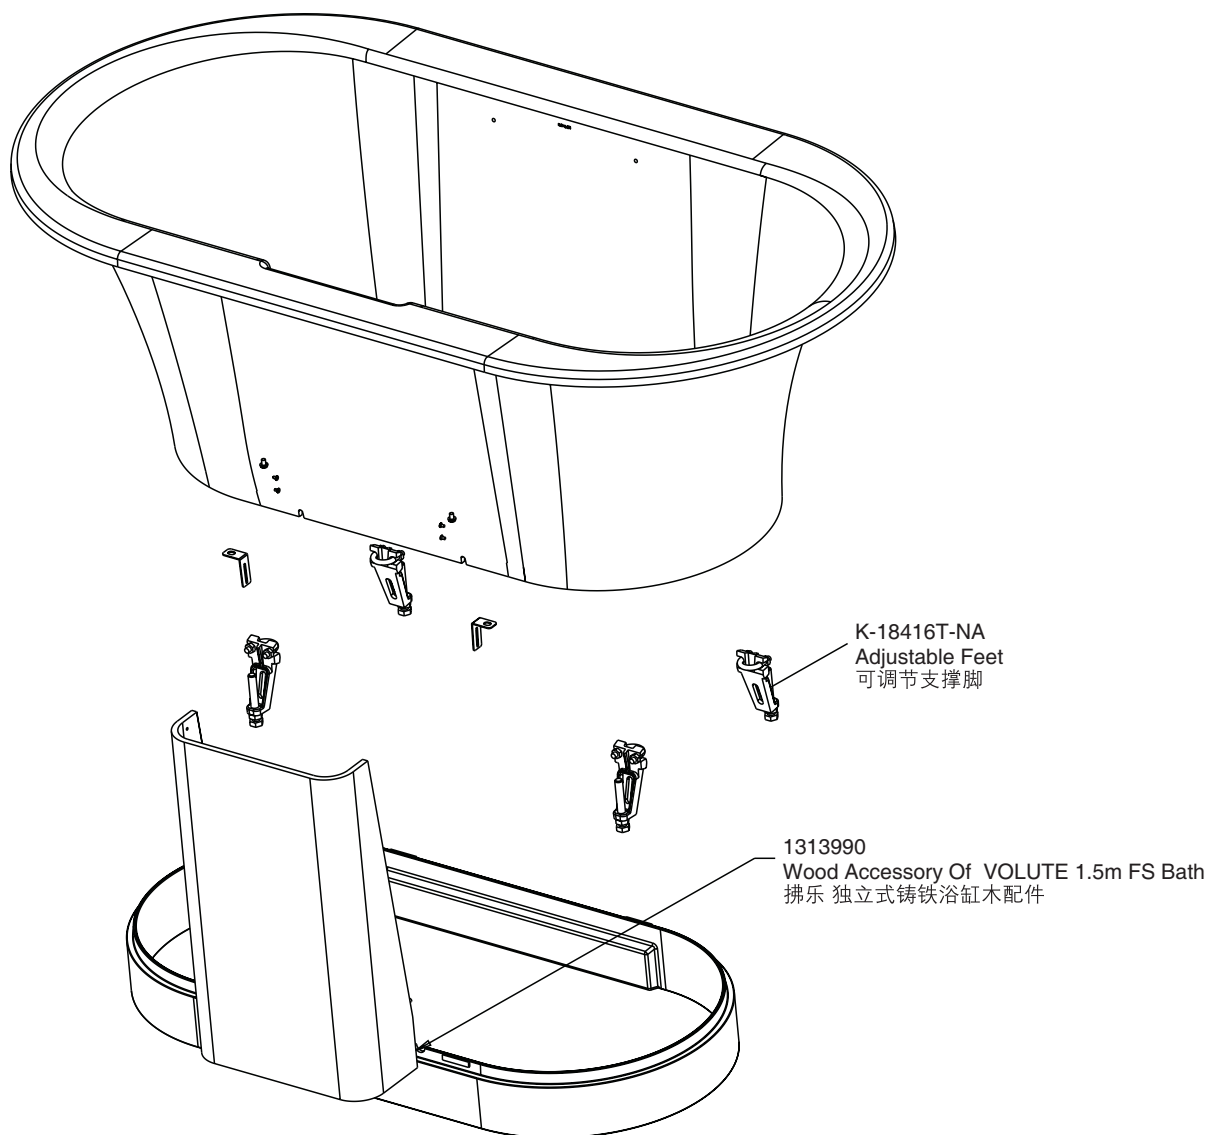

K-20610T/K-20610T-GR

ROUGHING-IN 产品尺寸图 (Unit:mm) (单位: 毫米)

PRODUCT INFORMATION 产品信息

Weight 重量	136kg(公斤)
Water depth 深度 (To overflow 至溢水口)	398mm(毫米)
Capacity 水容量 (To overflow 至溢水口)	200L(升)
Basin area 底部面积	967mm(毫米) × 432mm(毫米)
Top area 顶部面积	1348mm(毫米) × 586mm(毫米)

Optional Accessory Information 可选配件信息

Drain 排水	K-20608T-CP/K-20609T-CP
Grip Rail 扶手	1148886-CP (For K-20610T-GR) (适用于K-20610T-GR)

Accessory Information 配件信息

Adjustable Feet 可调节支撑脚	K-18416T-NA
Wood Accessory Of VOLUTE 1.5m FS Bath 拂乐独立式铸铁浴缸木配件	1313990

Drain service parts please refer to K-20608T-CP/K-20609T-CP.
排水的零件请参见K-20608T-CP/K-20609T-CP