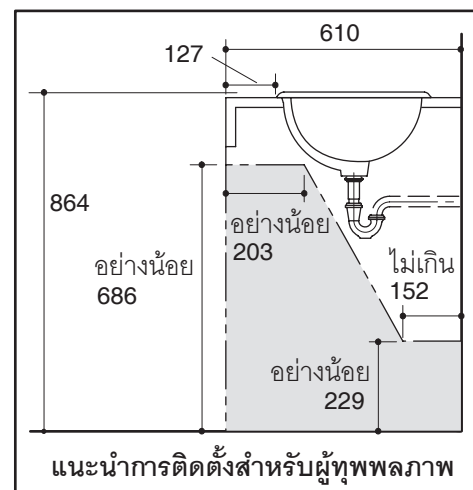

VINTAGE

Technical Information

Fixture*:	
Lavatory	
Basin area	533 x 305 mm
Water depth	124 mm
Drain hole	44 mm D.
*Approximate measurements for comparison only.	
Included Components:	
Adjustable linkage	GP40372
Cut-out template	110359-X7

ข้อมูลเฉพาะ

สุขภัณฑ์	
อ่างล้างหน้า	
พื้นที่ด้านในอ่างล้างหน้า	533 x 305 มม.
ความลึกของน้ำในอ่างล้างหน้า	124 มม.
ขนาดท่อน้ำทิ้ง	เส้นผ่าศูนย์กลางกลาง 44 มม.
*ขนาดระยะค่าประมาณไว้สำหรับการเปรียบเทียบเท่านั้น	

ส่วนประกอบสุขภัณฑ์	
ชุดก้านต่อควบคุมการระบายน้ำแบบปรับได้	GP40372
กระดาดแม่แบบ	110359-X7

ข้อสังเกตสำหรับการติดตั้ง

ติดตั้งสุขภัณฑ์โดยใช้คู่มือข้อแนะนำการติดตั้ง

ความยาวของหัวก๊อกน้ำต้องมีขนาดอย่างน้อย 117 มม. เพื่อให้หัวก๊อกน้ำอยู่ภายในบริเวณอ่างล้างหน้าในตำแหน่งที่เหมาะสม

ขนาดระยะแสดงค่าโดยประมาณ
หน่วย: มม.

ภาพแสดงผลติดตั้ง

อ่างล้างหน้าแบบฝังบนเคาน์เตอร์ รุ่น วินเทจ
หน้า 4/4
1042173-X4-C

KOHLER