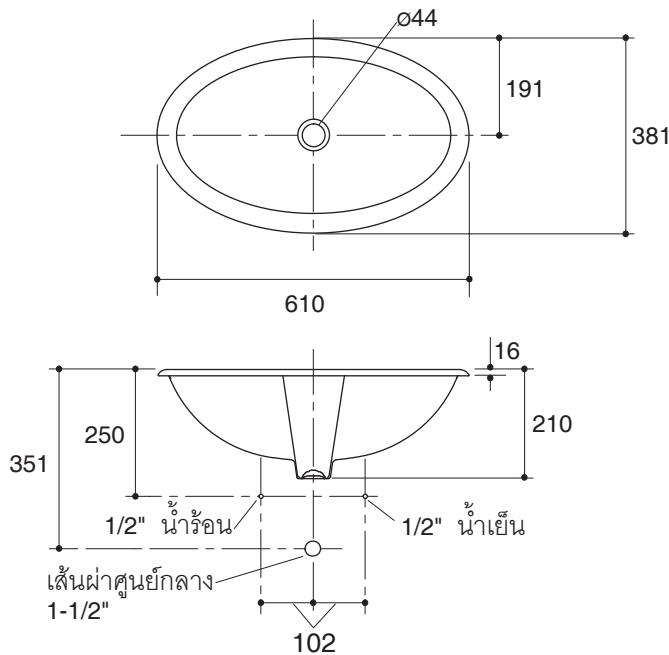

วินเทจ

ข้อมูลเฉพาะ

สุขภัณฑ์	
อ่างล้างหน้า	
พื้นที่ด้านในอ่างล้างหน้า	533 x 305 มม.
ความลึกของน้ำในอ่างล้างหน้า	124 มม.
ขนาดท่อน้ำทิ้ง	เส้นผ่าศูนย์กลางกลาง 44 มม.
*ขนาดระยะค่าประมาณไว้สำหรับการเปรียบเทียบเท่านั้น	

ส่วนประกอบสุขภัณฑ์	
ชุดก้านต่อควบคุมการระบายน้ำแบบปรับได้	GP40372
กระดาดแม่แบบ	110359-X7

ข้อสังเกตสำหรับการติดตั้ง

ติดตั้งสุขภัณฑ์โดยใช้คู่มือข้อแนะนำการติดตั้ง

ความยาวของหัวก๊อกน้ำต้องมีขนาดอย่างน้อย 117 มม. เพื่อให้หัวก๊อกน้ำอยู่ภายในบริเวณอ่างล้างหน้าในตำแหน่งที่เหมาะสม

ข้อพึงระวัง: ผู้ผลิตเคาน์เตอร์หรือผู้ตัดเคาน์เตอร์จะต้องใช้กระดาดแม่แบบที่แนบมาพร้อมกับสุขภัณฑ์ หรือได้รับจากบริษัทโคห์เลอร์ บริษัทฯ จะไม่รับผิดชอบเคาน์เตอร์ที่เสียหายอันเนื่องมาจากการใช้กระดาดแม่แบบที่ไม่ถูกต้อง

ขนาดระยะแสดงค่าโดยประมาณ
หน่วย: มม.

ภาพแสดงผลติดตั้ง

อ่างล้างหน้าแบบฝังบนเคาน์เตอร์ รุ่น วินเทจ
หน้า 4/4
1042173-X4-C

KOHLER