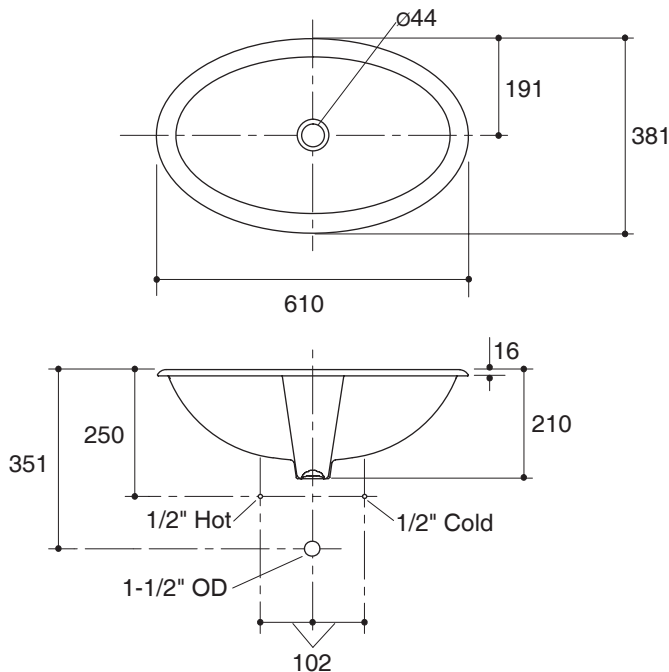

VINTAGE

Technical Information

Fixture*:	
Lavatory	
Basin area	533 x 305 mm
Water depth	124 mm
Drain hole	44 mm D.
*Approximate measurements for comparison only.	
Included Components:	
Adjustable linkage	GP40372
Cut-out template	110359-X7

Installation Notes

Install this product according to the installation guide. 117 mm minimum faucet spout length needed to reach over rim into basin.

NOTICE: Countertop manufacturer or cutter must use the cutout template provided with the product, or a current one provided by Kohler Co. Kohler Co. is not responsible for cutout errors when the incorrect cutout template is used.

Dimensions are approximate.
Unit: mm

Product Diagram

คุณลักษณะ

- สุขภัณฑ์เซรามิกประเภทวิเทรียสไชน่า (Vitreous china)
- อ่างล้างหน้าแบบฝักบนเคาน์เตอร์
- พร้อมรูน้ำล้น
- 610 x 381 x 210 มม.

อ่างล้างหน้าแบบฝักบนเคาน์เตอร์

ข้อมูลเฉพาะ

สุขภัณฑ์	
อ่างล้างหน้า	
พื้นที่ด้านในอ่างล้างหน้า	533 x 305 มม.
ความลึกของน้ำในอ่างล้างหน้า	124 มม.
ขนาดท่อน้ำทิ้ง	เส้นผ่าศูนย์กลางกลาง 44 มม.
*ขนาดระยะค่าประมาณไว้สำหรับการเปรียบเทียบเท่านั้น	