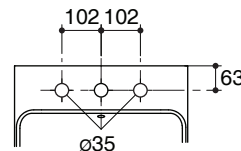

มาตรฐาน

- คุณสมบัติตามมาตรฐาน
- ASME A112.19.2/CSA B45.1
- AS/NZS 173:1996
- AS 1589-2001
- มอก. 791-2544

ข้อมูลเฉพาะ

สุขภัณฑ์	
ระยะน้ำล้น	125 มม.
ขนาดรูสะดืออ่าง	เส้นผ่าศูนย์กลาง 44 มม.
*ขนาดระยะโดยค่าประมาณเพื่อการเปรียบเทียบเท่านั้น	

อุปกรณ์แนะนำ		
K-7119T	สะดืออ่างล้างหน้าแบบกด	CP: สีโครมเงา
K-9071T	ท่อน้ำทิ้งอ่างล้างหน้าแบบกระปุก	CP: สีโครมเงา

ขนาดระยะแสดงค่าโดยประมาณ

หน่วย: มม.

K-24984K

K-24984K-1

K-24984K-8

หมายเหตุ: ระยะแนะนำการติดตั้งสามารถปรับได้ตามความเหมาะสมของผู้ใช้งานและพื้นที่ติดตั้ง