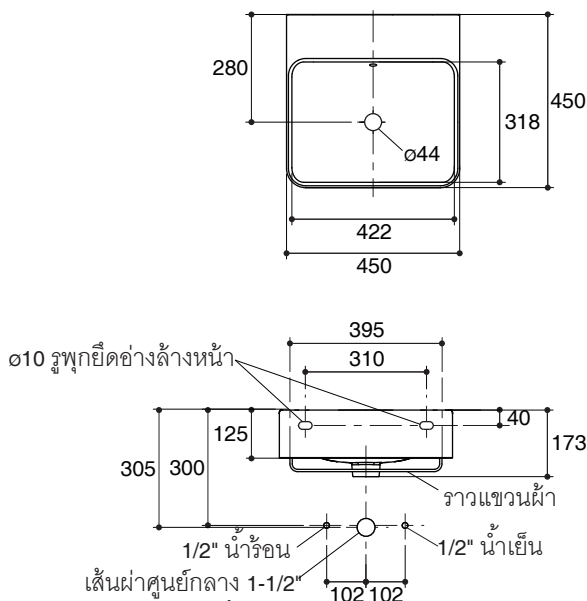

- ASME A112.19.2/CSA B45.1
- AS/NZS 1730:1996
- AS 1589-2001
- TIS 791-2544

Technical Information

Fixture:	
Water depth	125 mm
Drain hole	44 mm D.
*Approximate measurements for comparison only.	

Included Components:	
Overflow cover	C770900-CP
Wall mounted fixing pack	1049141
Towel bar	24986T-CP

มาตรฐาน

- คุณสมบัติตามมาตรฐาน
- ASME A112.19.2/CSA B45.1
- AS/NZS 173:1996
- AS 1589-2001
- มอก. 791-2544

ข้อมูลเฉพาะ

สุขภัณฑ์	
ระยะน้ำล้น	125 มม.
ขนาดรูสะดืออ่าง	เส้นผ่าศูนย์กลาง 44 มม.
*ขนาดระยะโดยค่าประมาณเพื่อการเปรียบเทียบเท่านั้น	

ส่วนประกอบผลิตภัณฑ์	
ฝาปิดรูน้ำล้น	C770900-CP
ชุดนอตยึดอ่างล้างหน้า	1049141
ราวแขวนผ้า	24986T-CP

ข้อสังเกตสำหรับการติดตั้ง

ติดตั้งสุขภัณฑ์โดยใช้คู่มือแนะนำการติดตั้ง

รุ่นผลิตภัณฑ์

รุ่น	ชื่อผลิตภัณฑ์	สี/วัสดุเคลือบผิว
K-24984K	อ่างล้างหน้าแขวนผนัง พร้อมราวแขวนผ้า รุ่น ฟอร์พรีออนท์	0: สีขาว
K-24984K-1	อ่างล้างหน้าแขวนผนัง พร้อมราวแขวนผ้า แบบเจาะรูเดี่ยว รุ่น ฟอร์พรีออนท์	0: สีขาว
K-24984K-8	อ่างล้างหน้าแขวนผนัง พร้อมราวแขวนผ้า แบบเซ็นเตอร์ 8" รุ่น ฟอร์พรีออนท์	0: สีขาว

อุปกรณ์แนะนำ		
K-7119T	สะดืออ่างล้างหน้าแบบกด	CP: สีโครมเงา
K-9071T	ท่อน้ำทิ้งอ่างล้างหน้าแบบกระปุก	CP: สีโครมเงา

ขนาดระยะแสดงค่าโดยประมาณ

หน่วย: มม.

K-24984K

K-24984K-1

K-24984K-8

หมายเหตุ: ระยะแนะนำการติดตั้งสามารถปรับได้ตามความเหมาะสมของผู้ใช้งานและพื้นที่ติดตั้ง