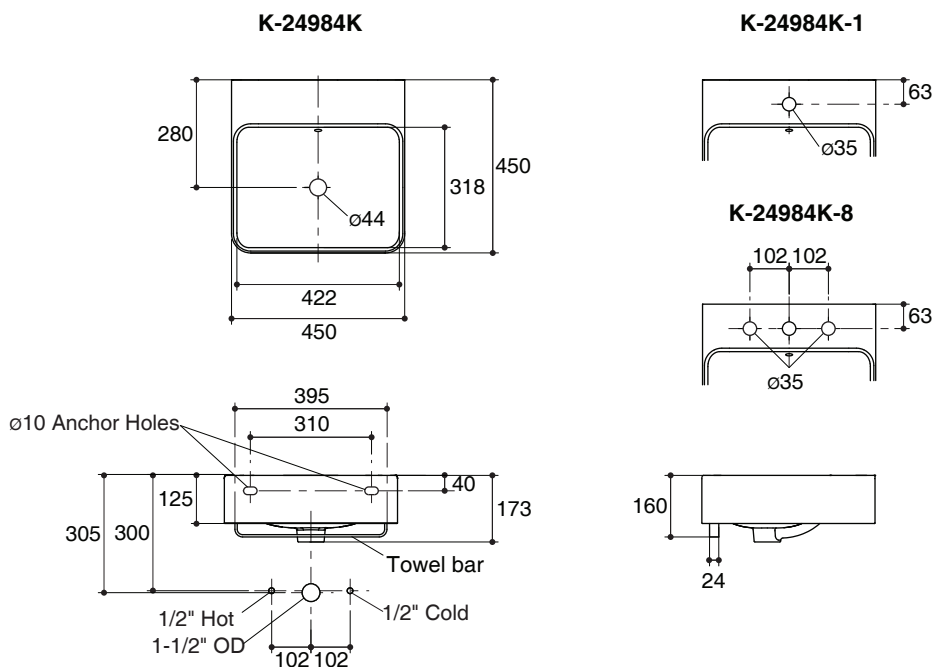

Specified Model

Model	Description	Color/Finished
K-24984K	Forefront wall-hung lavatory with towel bar	0: White
K-24984K-1	Forefront wall-hung lavatory, single hole with towel bar	0: White
K-24984K-8	Forefront wall-hung lavatory, 8" centers with towel bar	0: White

Recommended Accessories		
K-7119T	Click drain	CP: Polished chrome
K-9071T	Bottle-trap	CP: Polished chrome

Dimensions are approximate.
Unit: mm