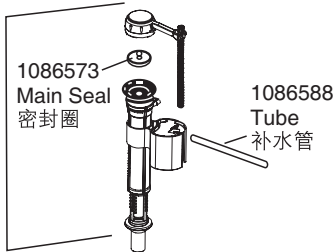

1148768
Fill Valve Assy.
进水阀组件

1086573
Main Seal
密封圈

1086588
Tube
补水管

84929
Washer
垫片

78132
Nut
螺母

84897
Locknut
自锁螺母

1013092-*
Bolt Cap Accessory
Pack
地脚安装组件

1101579
Canister Flush Valve
冲水阀

1069010
Flush Valve Seat
冲水阀座

83996
Gasket
密封垫圈

K-4713T-*
French Curve®
Quite-close Seat
法弧型缓降座便器盖板

1104185-**
Trip Lever
冲水把手

K-4761T-*
AVANTIS™ Quite-Close
Elongated Toilet Seat
雅蒂诗豪华座便器盖板

订购时请说明颜色代码(-*)或表面处理(-**)
Color code (-*) or finish (-**) must be specified when ordering.
盖板的维修零件请详见盖板的维修零件图。