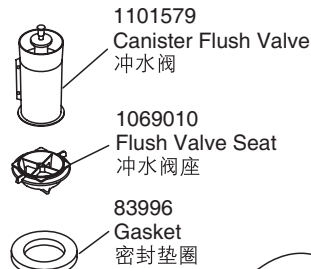

1148768
Fill Valve Assy.
进水阀组件

1086573
Main Seal
密封圈

1086588
Tube
补水管

84929
Washer
垫片

78132
Nut
螺母

84897
Locknut
自锁螺母

1013092-*
Bolt Cap Accessory
Pack
地脚安装组件

1101579
Canister Flush Valve
冲水阀

1069010
Flush Valve Seat
冲水阀座

83996
Gasket
密封垫圈

K-4713T-*
French Curve®
Quite-close Seat
法弧型缓降座便器盖板

1104185-**
Trip Lever
冲水把手

K-4761T-*
AVANTIS™ Quite-Close
Elongated Toilet Seat
雅蒂诗豪华座便器盖板

订购时请说明颜色代码(-*)或表面处理(-**)
Color code (-*) or finish (-**) must be specified when ordering.
盖板的维修零件请详见盖板的维修零件图。