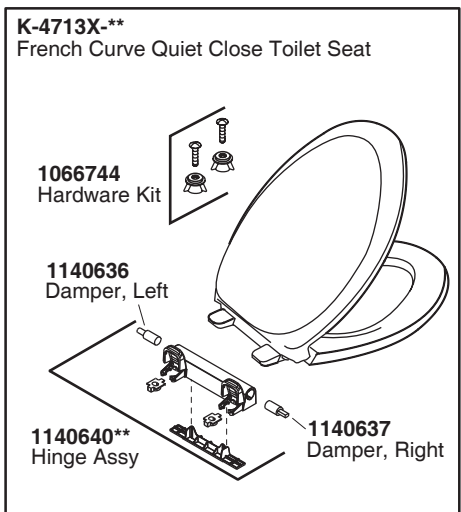

Model Toilet	Bowl	Tank	Seat
K-3654VN-**	K-4322X-**	K-4419VN-**	K-4653X-**
K-3654VN-C-**	K-4322X-**	K-4419VN-**	K-4713X-**

**Finish/color code must be specified when ordering.