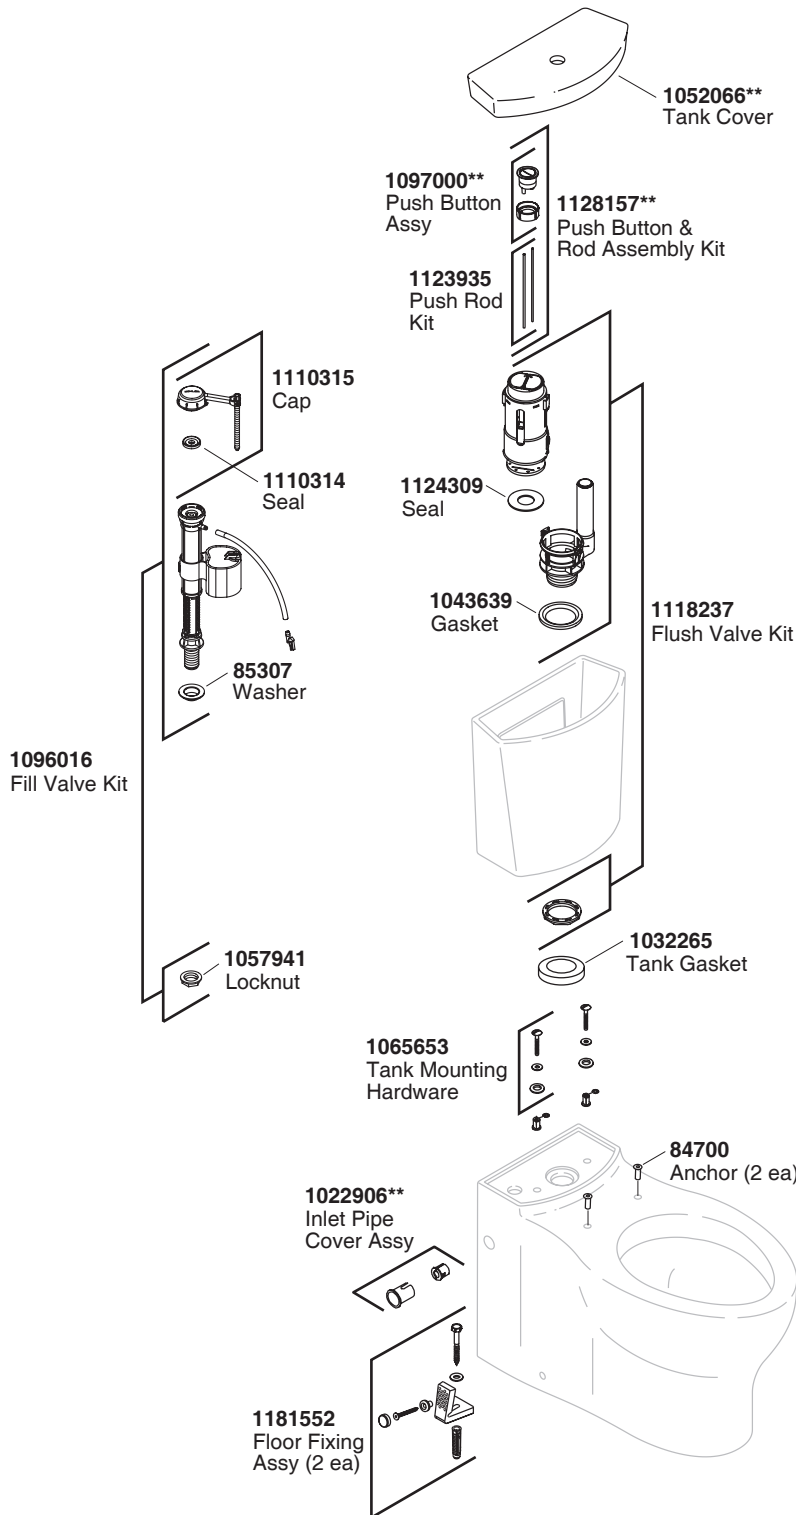

Model Toilet	Bowl	Tank	Seat
K-3654VN-**	K-4322X-**	K-4419VN-**	K-4653X-**
K-3654VN-C-**	K-4322X-**	K-4419VN-**	K-4713X-**

**Finish/color code must be specified when ordering.