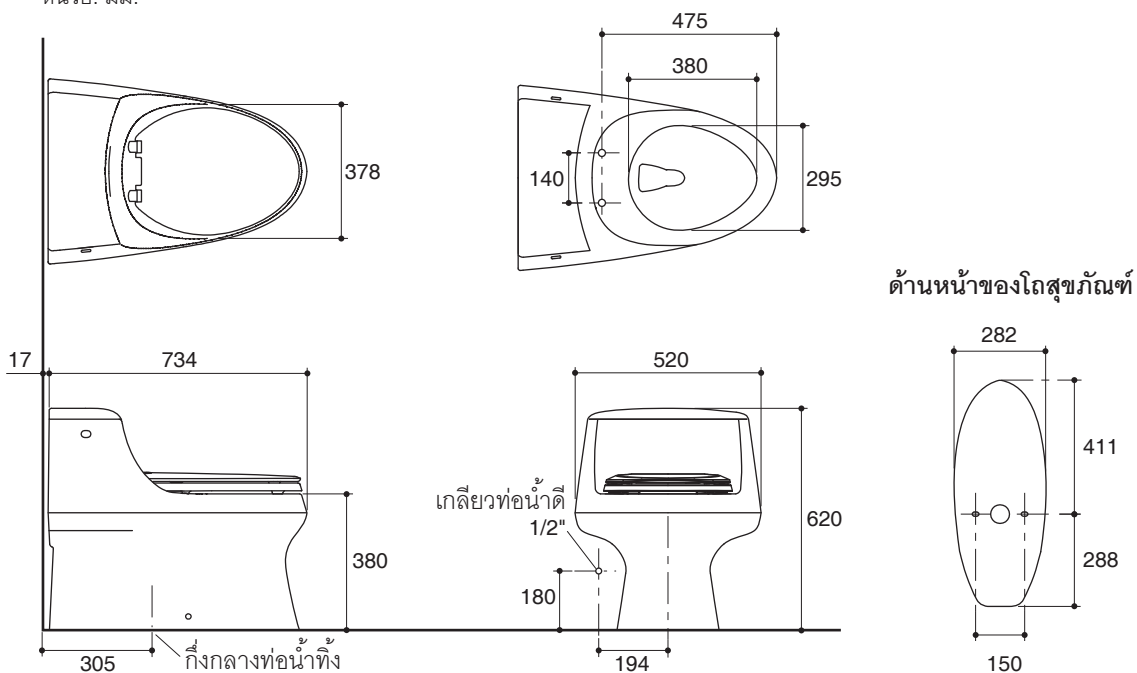

รุ่นผลิตภัณฑ์

รุ่น	ชื่อผลิตภัณฑ์	สี/วัสดุเคลือบผิว
K-3722X	สุขภัณฑ์ชิ้นเดียวแบบทอลงพื้น รุ่น ชาน ราเฟล พร้อมฝารองนั่งแบบกันกระแทก	0: สีขาว

ขนาดระยะแสดงค่าโดยประมาณ
หน่วย: มม.

ภาพแสดงผลิตภัณฑ์