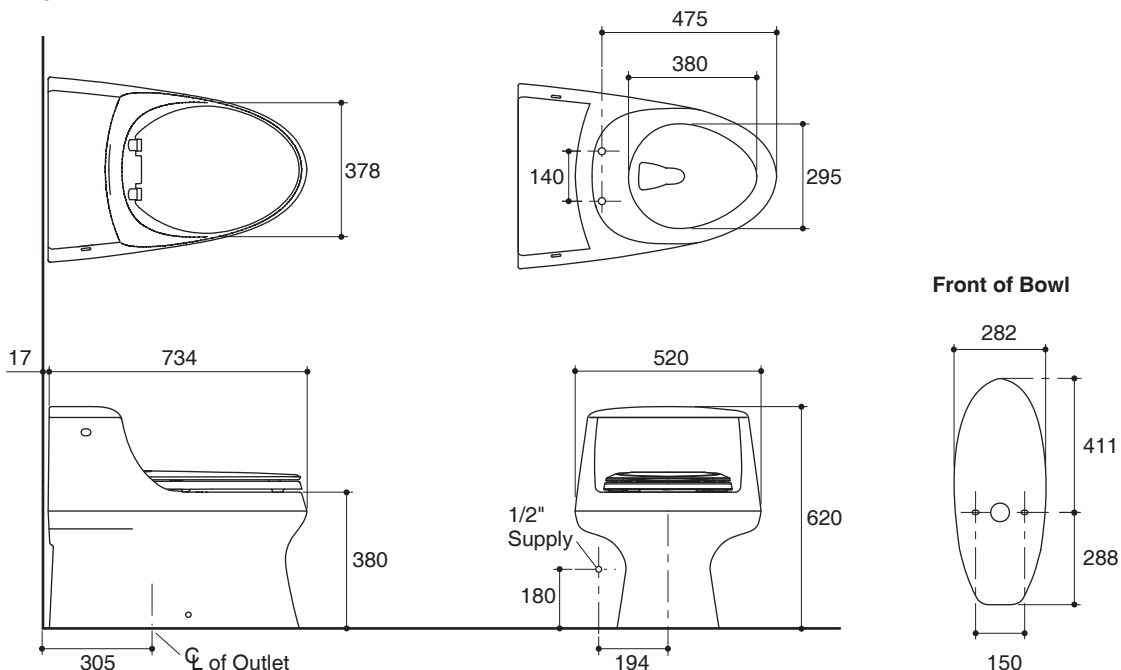

Specified Model

Model	Description	Color/Finished
K-3722X	San Raphael one-piece toilet, S-trap with quite close seat	0: White

Dimensions are approximate.
Unit: mm