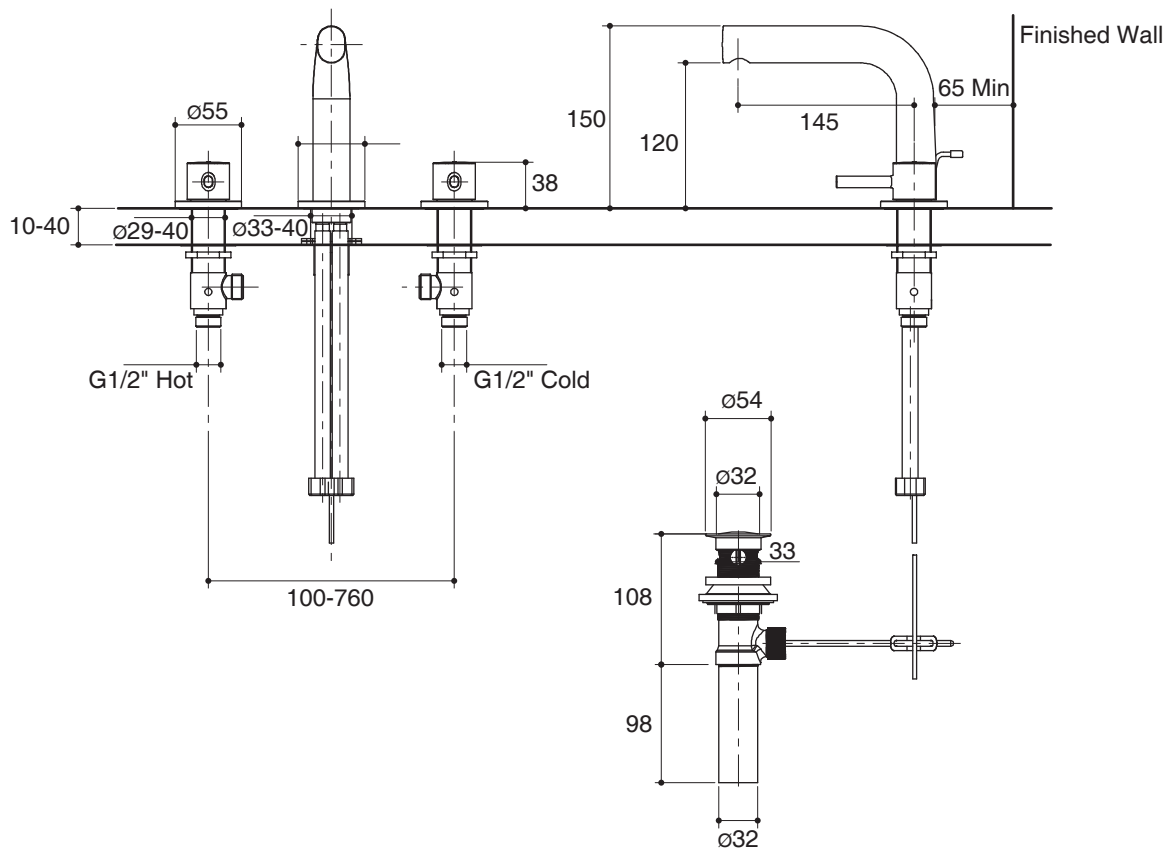

Features

- Brass valve bodies
- Quarter-turn washerless ceramic disc valve
- Flexible connection for easy installation
- Includes pop-up drain with lift rod and tailpiece
- 8" (203 mm) centers
- 145 mm spout reach
- Lever handle

Specified Model

Model	Description	Color/Finished
K-37305X-4	Cuff widespread lavatory faucet	CP

Product Specification:

The two-handle widespread lavatory faucet shall be made of brass valve bodies. Product shall feature quarter-turn washerless ceramic disc valve, flexible connections for easy installation, a 145 mm spout reach. Product shall be 8" (203 mm) centers. Product shall have pop-up drain with lift rod and tailpiece. Faucet shall be Kohler Model K-37305X-4-CP.

CUFF

Installation Notes

Install this product according to the installation guide.

Dimensions are approximate.
Unit: mm.

Product Diagram

คุณลักษณะ

- ตัววาล์วทองเหลือง
- เซรามิกวาล์วแบบหมุน 90 องศา
- ติดตั้งด้วยสายน้ำดี ทำให้ติดตั้งง่าย
- พร้อมสະดืออ่างแบบป๊อปอัพ
- เซ็นเตอร์ 8" (203 มม.)
- ระยะกึ่งกลางจากตัวก๊อกถึงกึ่งกลางปากก๊อก 145 มม
- มือบิดแบบก้านโยก

รุ่นผลิตภัณฑ์

รุ่น	ชื่อผลิตภัณฑ์	สี/วัสดุเคลือบผิว
K-37305X-4	ก๊อกผสมอ่างล้างหน้า เซ็นเตอร์ 8" รุ่น คัพ	CP

ข้อมูลผลิตภัณฑ์:

ก๊อกผสมอ่างล้างหน้าแบบ 2 มือบิด ผลิตจากทองเหลือง วาล์วก่อนน้ำเป็นเซรามิกวาล์วแบบหมุน 90 องศา ก๊อกน้ำติดตั้งด้วยสายน้ำดีทำให้ติดตั้งได้ง่ายและมีระยะจากกึ่งกลางตัวก๊อกถึงกึ่งกลางปากก๊อก 145 มม. ก๊อกน้ำติดตั้งแบบเซ็นเตอร์ 8" (203 มม.) ก๊อกน้ำพร้อมสະดืออ่างแบบป๊อปอัพ ก๊อกน้ำรุ่นนี้คือ ก๊อกน้ำโคห์เลอร์รุ่น K-37305X-4-CP