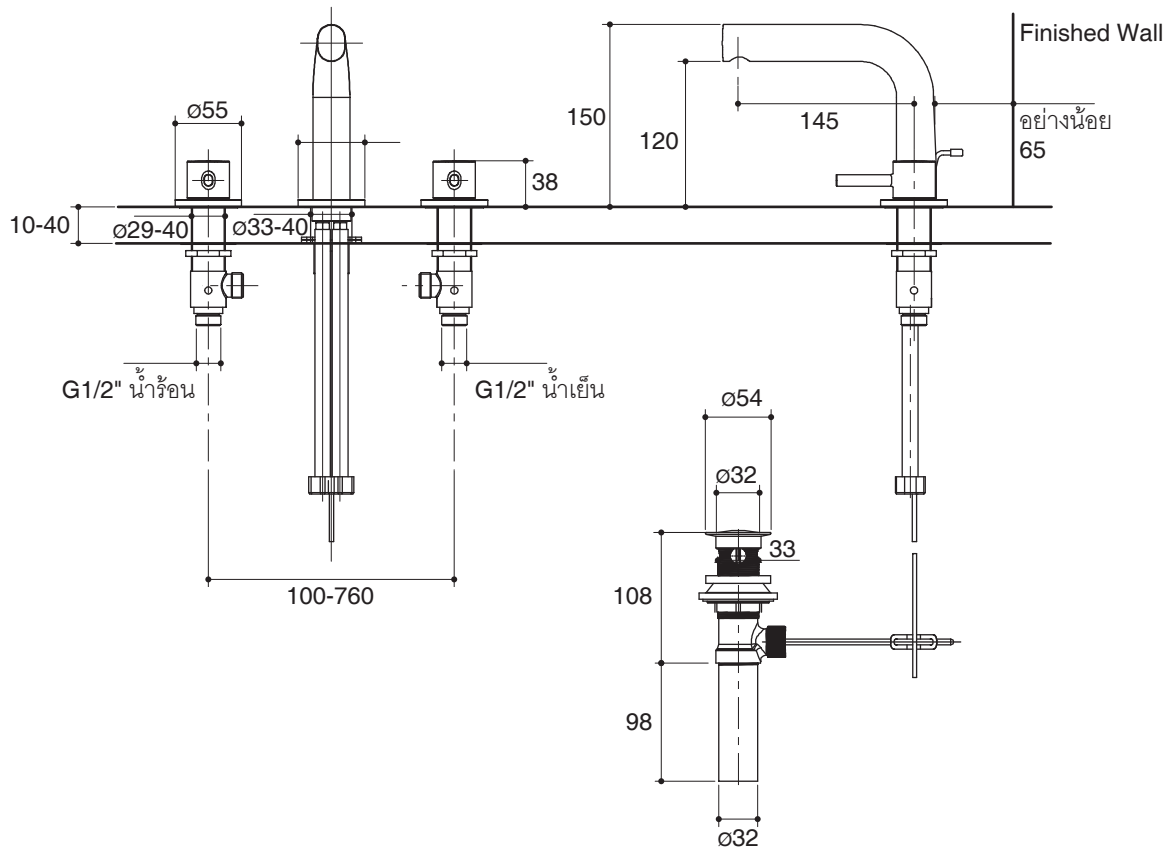

Specified Model

Model	Description	Color/Finished
K-37305X-4	Cuff widespread lavatory faucet	CP

Product Specification:

The two-handle widespread lavatory faucet shall be made of brass valve bodies. Product shall feature quarter-turn washerless ceramic disc valve, flexible connections for easy installation, a 145 mm spout reach. Product shall be 8" (203 mm) centers. Product shall have pop-up drain with lift rod and tailpiece. Faucet shall be Kohler Model K-37305X-4-CP.

CUFF

Installation Notes

Install this product according to the installation guide.

Dimensions are approximate.
Unit: mm.

Product Diagram

คุณลักษณะ

- ตัววาล์วทองเหลือง
- เซรามิกวาล์วแบบหมุน 90 องศา
- ติดตั้งด้วยสายน้ำดี ทำให้ติดตั้งง่าย
- พร้อมสະดืออ่างแบบป๊อปอัพ
- เซ็นเตอร์ 8" (203 มม.)
- ระยะกึ่งกลางจากตัวก๊อกถึงกึ่งกลางปากก๊อก 145 มม
- มือบิดแบบก้านโยก

รุ่นผลิตภัณฑ์

รุ่น	ชื่อผลิตภัณฑ์	สี/วัสดุเคลือบผิว
K-37305X-4	ก๊อกผสมอ่างล้างหน้า เซ็นเตอร์ 8" รุ่น คัพ	CP

ข้อมูลผลิตภัณฑ์:

ก๊อกผสมอ่างล้างหน้าแบบ 2 มือบิด ผลิตจากทองเหลือง วาล์วก่อนน้ำเป็นเซรามิกวาล์วแบบหมุน 90 องศา ก๊อกน้ำติดตั้งด้วยสายน้ำดีทำให้ติดตั้งได้ง่ายและมีระยะจากกึ่งกลางตัวก๊อกถึงกึ่งกลางปากก๊อก 145 มม. ก๊อกน้ำติดตั้งแบบเซ็นเตอร์ 8" (203 มม.) ก๊อกน้ำพร้อมสະดืออ่างแบบป๊อปอัพ ก๊อกน้ำรุ่นนี้คือ ก๊อกน้ำโคห์เลอร์รุ่น K-37305X-4-CP

คัพ

ข้อสังเกตสำหรับการติดตั้ง

ติดตั้งผลิตภัณฑ์โดยใช้คู่มือข้อแนะนำการติดตั้ง

ขนาดระยะแสดงค่าโดยประมาณ
หน่วย: มม.

ภาพแสดงผลิตภัณฑ์