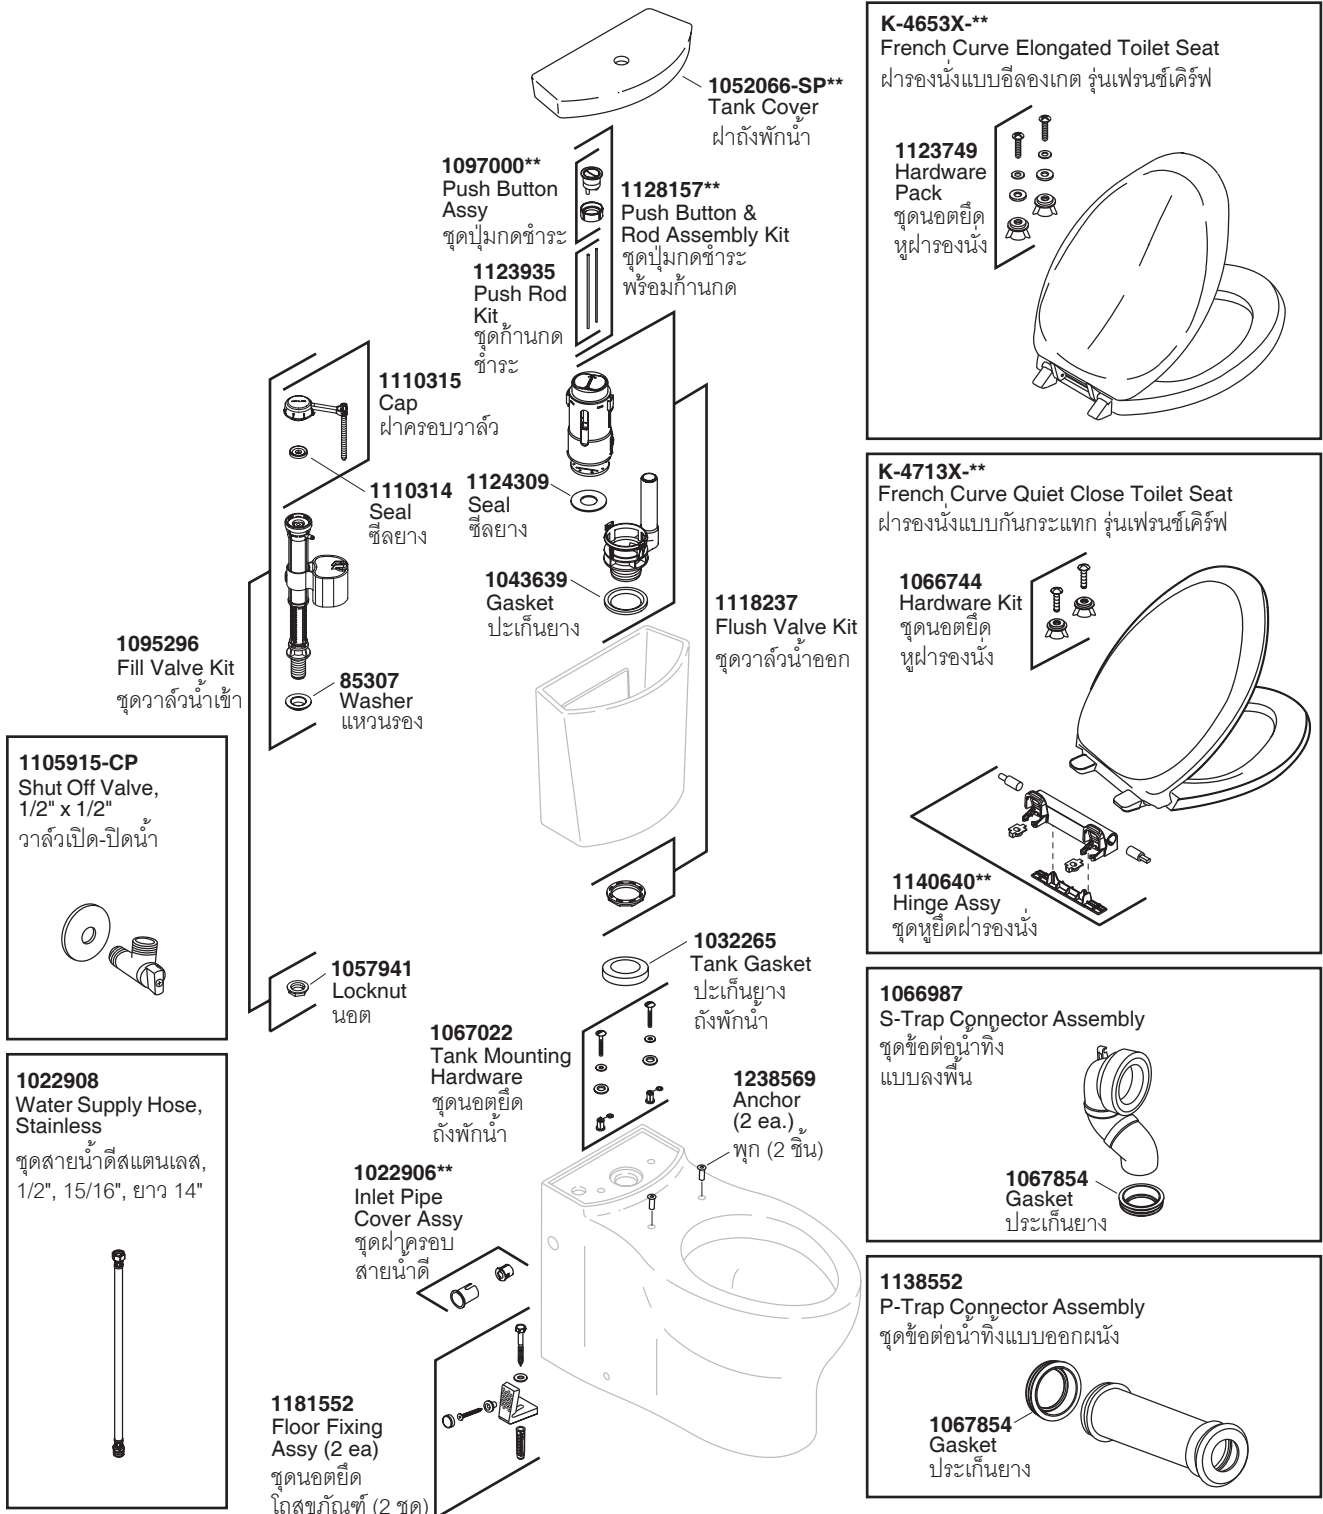

Model Toilet/รุ่น	Bowl/โถสุขภัณฑ์	Tank/ถังพักน้ำ	Seat/ฝารองนั่ง	Connector/ข้อต่อน้ำทิ้ง
K-45363X-**	K-45157X-**	K-4419X-W-**	K-4653X-**	1066987
K-45363X-C-**	K-45157X-**	K-4419X-W-***	K-4713X-**	1066987
K-45363X-P-**	K-45157X-**	K-4419X-W-**	K-4653X-**	1138552
K-45363X-CP-**	K-45157X-**	K-4419X-W-***	K-4713X-**	1138552

\*\*Finish/color code must be specified when ordering.

\*\*ระบุรหัสสี/สีเคลือบผิว/สีในการสั่งซื้อผลิตภัณฑ์