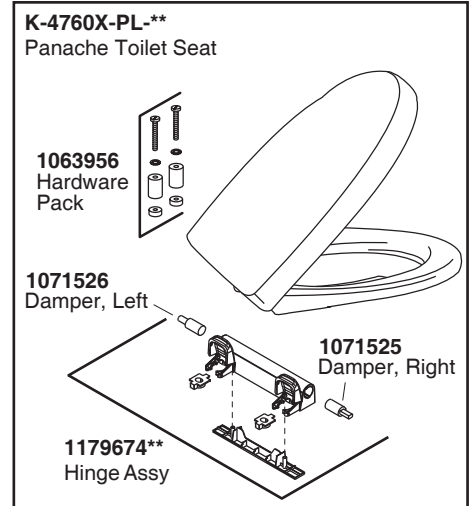

Model Toilet	Bowl	Tank	Seat	Connector
K-45462K-NS-**	15248K-**	4746K-**	-	-
K-45462R-NS-**	15248K-**	18156R-W-**	-	-
K-45462VN-**	15248VN-**	4746K-**	4760X-PL-**	1066987
K-45462VN-S-**	15248VN-**	4746K-**	17674X-**	1066987

**Finish/color code must be specified when ordering.