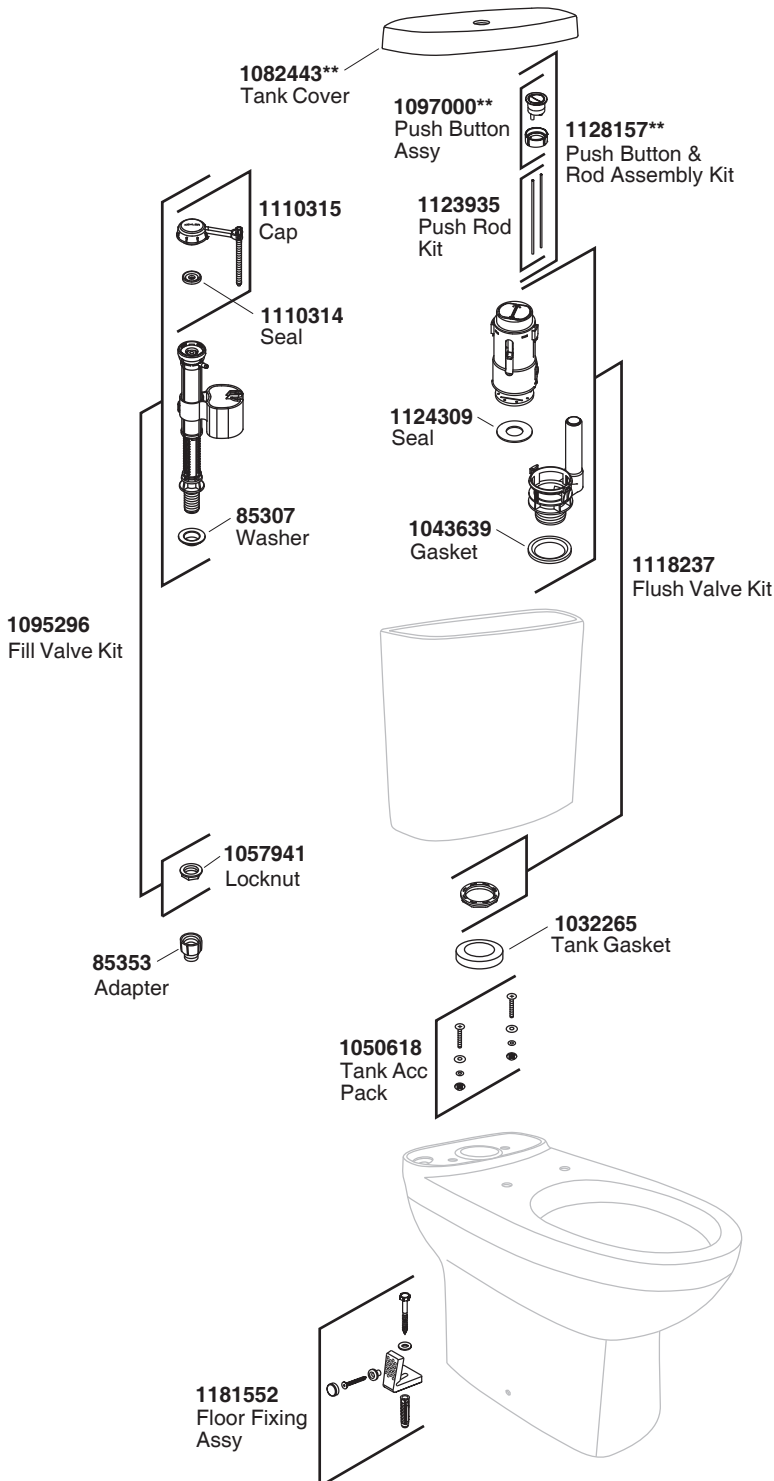

Model Toilet	Bowl	Tank	Seat	Connector
K-45462K-NS-**	15248K-**	4746K-**	-	-
K-45462R-NS-**	15248K-**	18156R-W-**	-	-
K-45462VN-**	15248VN-**	4746K-**	4760X-PL-**	1066987
K-45462VN-S-**	15248VN-**	4746K-**	17674X-**	1066987

**Finish/color code must be specified when ordering.