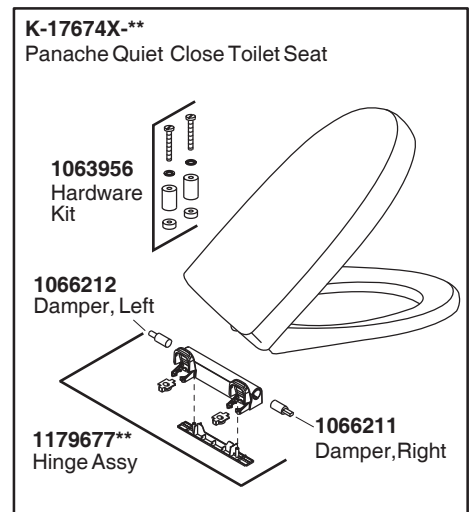

Model Toilet	Bowl	Tank	Seat	Connector
K-45462K-NS-**	15248K-**	4746K-**	-	-
K-45462R-NS-**	15248K-**	18156R-W-**	-	-
K-45462VN-**	15248VN-**	4746K-**	4760X-PL-**	1066987
K-45462VN-S-**	15248VN-**	4746K-**	17674X-**	1066987

**Finish/color code must be specified when ordering.