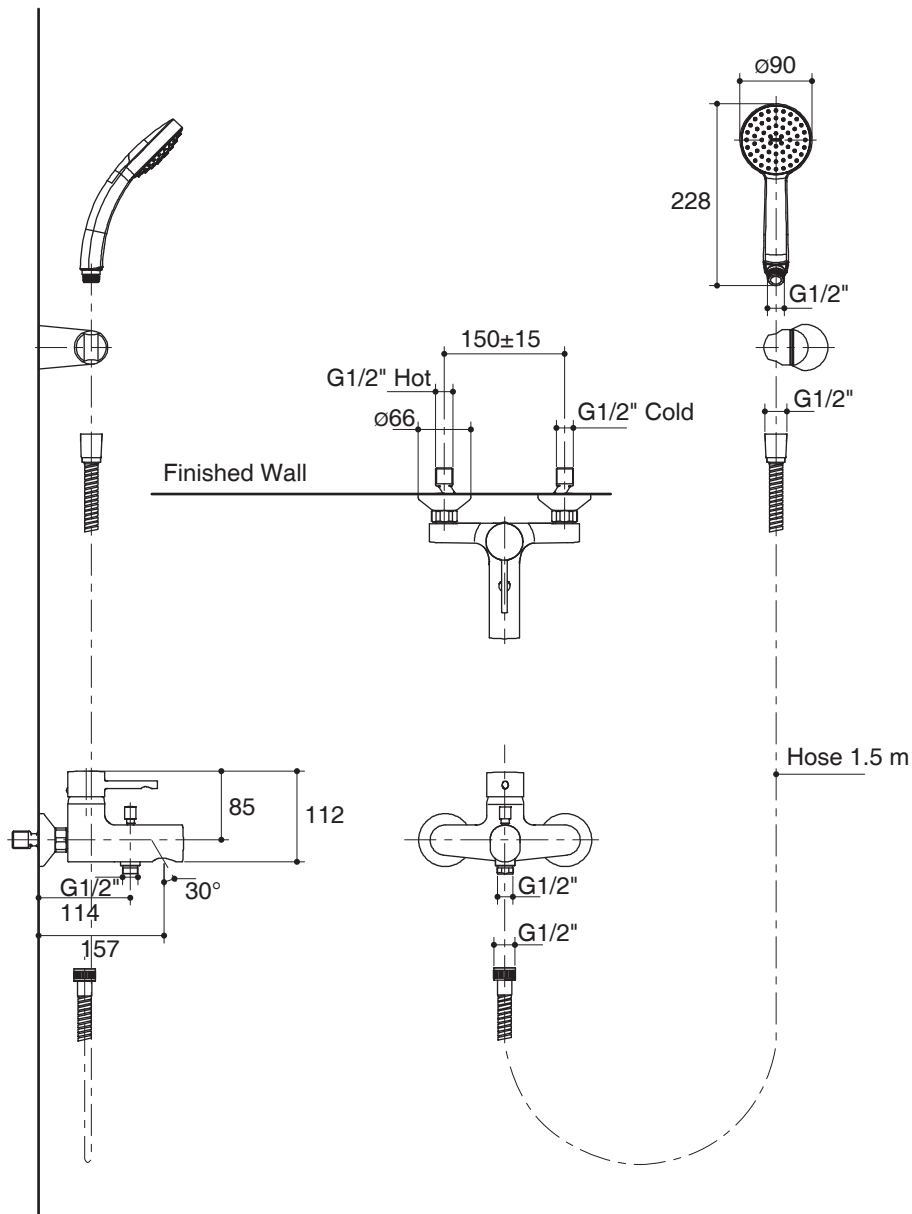

WALL-MOUNT BATH AND SHOWER FAUCET **K-45532X-4**

Features

- Brass construction
- Includes handshower with bracket
- G1/2" thread connection
- 157 mm center of spout
- Handshower with 1.5 m hose
- Lever handle

Model	Description	Color/Finished
K-45532X-4	Cuff wall-mount bath and shower faucet	CP

Product Specification:

The wall-mount bath and shower faucet shall be made of brass construction. Product shall feature a 157 mm center of spout, G1/2" thread connection, handshower with 1.5 m hose and lever handle. Product shall include handshower with bracket. Faucet shall be Kohler Model K-45532X-4-CP.

CUFF

Installation Notes

Install this product according to the installation guide.

Dimensions are approximate.
Unit: mm.

Product Diagram

คุณลักษณะ

- ผลิตจากทองเหลือง
- พร้อมฝักบัวสายอ่อนและขอแขวน
- เกลียวข้อต่อ G1/2"
- ระยะกึ่งกลางจากตัวก๊อกถึงกึ่งกลางปากก๊อก 157 มม.
- ฝักบัวสายอ่อนยาว 1.5 ม.
- มือบิดแบบก้านโยก

รุ่นผลิตภัณฑ์

รุ่น	ชื่อผลิตภัณฑ์	สี/วัสดุเคลือบผิว
K-45532X-4	ก๊อกผสมลงอ่างและยื่นอาบแบบติดผนังพร้อมฝักบัวสายอ่อน รุ่น คัพ	CP

ข้อมูลผลิตภัณฑ์:

ก๊อกผสมลงอ่างและยื่นอาบแบบติดผนังพร้อมฝักบัวสายอ่อน ตัวก๊อกผลิตจากทองเหลือง มีระยะจากผนังถึงกึ่งกลางปากก๊อกลงอ่าง 157 มม. เกลียวข้อต่อ G1/2" และฝักบัวสายอ่อนมีความยาว 1.5 ม. และมือบิดแบบก้านโยก ก๊อกผสมยื่นอาบพร้อมฝักบัวสายอ่อนและขอแขวน ก๊อกน้ำรุ่นนี้คือ ก๊อกน้ำโคห์เลอร์รุ่น K-45532X-4-CP