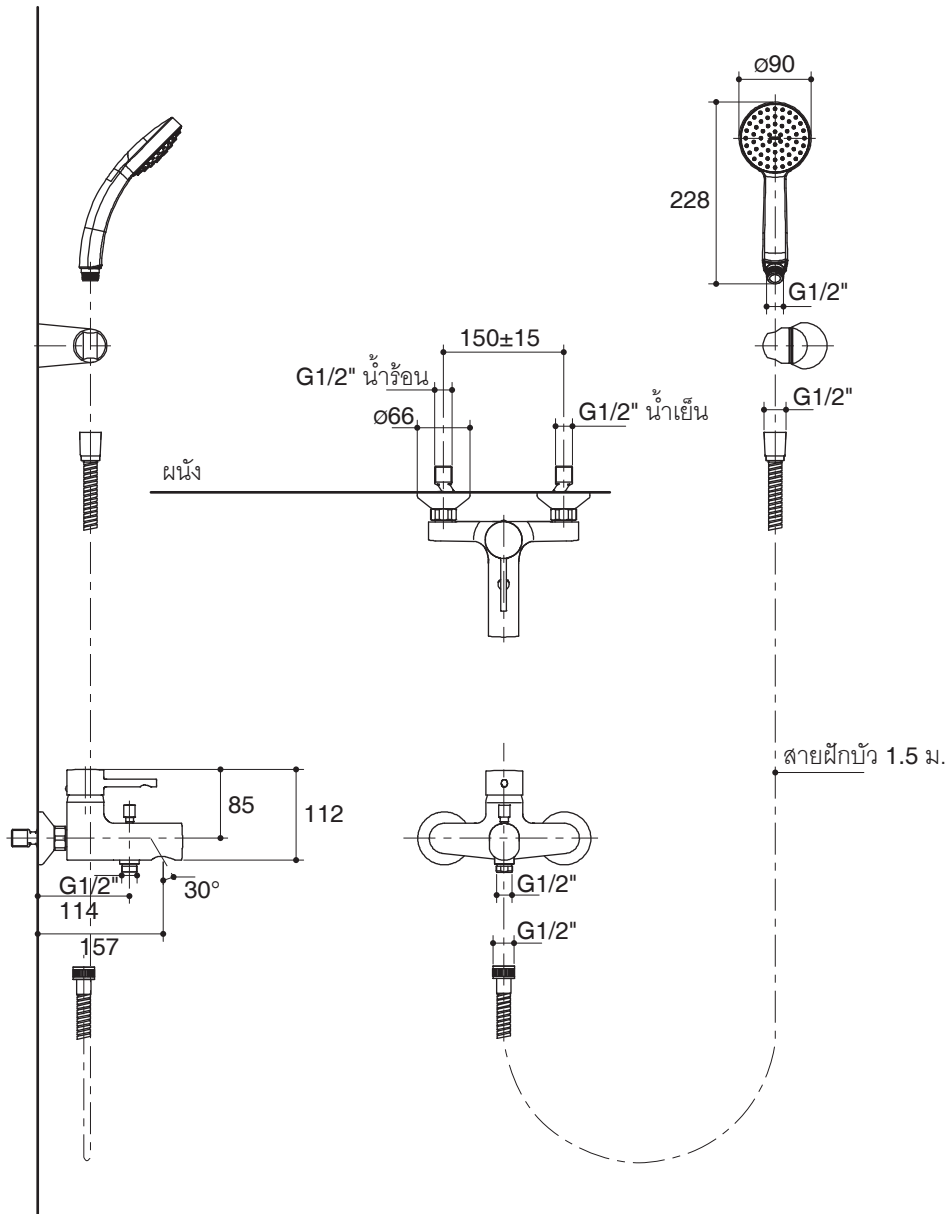

Model	Description	Color/Finished
K-45532X-4	Cuff wall-mount bath and shower faucet	CP

Product Specification:

The wall-mount bath and shower faucet shall be made of brass construction. Product shall feature a 157 mm center of spout, G1/2" thread connection, handshower with 1.5 m hose and lever handle. Product shall include handshower with bracket. Faucet shall be Kohler Model K-45532X-4-CP.

CUFF

Installation Notes

Install this product according to the installation guide.

Dimensions are approximate.
Unit: mm.

Product Diagram

คุณลักษณะ

- ผลิตจากทองเหลือง
- พร้อมฝักบัวสายอ่อนและขอแขวน
- เกลียวข้อต่อ G1/2"
- ระยะกึ่งกลางจากตัวก๊อกถึงกึ่งกลางปากก๊อก 157 มม.
- ฝักบัวสายอ่อนยาว 1.5 ม.
- มือบิดแบบก้านโยก

รุ่นผลิตภัณฑ์

รุ่น	ชื่อผลิตภัณฑ์	สี/วัสดุเคลือบผิว
K-45532X-4	ก๊อกผสมลงอ่างและยื่นอาบแบบติดผนังพร้อมฝักบัวสายอ่อน รุ่น คัพ	CP

ข้อมูลผลิตภัณฑ์:

ก๊อกผสมลงอ่างและยื่นอาบแบบติดผนังพร้อมฝักบัวสายอ่อน ตัวก๊อกผลิตจากทองเหลือง มีระยะจากผนังถึงกึ่งกลางปากก๊อกลงอ่าง 157 มม. เกลียวข้อต่อ G1/2" และฝักบัวสายอ่อนมีความยาว 1.5 ม. และมือบิดแบบก้านโยก ก๊อกผสมยื่นอาบพร้อมฝักบัวสายอ่อนและขอแขวน ก๊อกน้ำรุ่นนี้คือ ก๊อกน้ำโคห์เลอร์รุ่น K-45532X-4-CP

คัพ

ข้อสังเกตสำหรับการติดตั้ง

ติดตั้งผลิตภัณฑ์โดยใช้คู่มือข้อแนะนำการติดตั้ง

ขนาดระยะแสดงค่าโดยประมาณ
หน่วย: มม.

ภาพแสดงผลิตภัณฑ์

ก๊อกผสมลงอ่างและยืนอาบน้ำแบบติดตั้งผนังพร้อมฝักบัวสายอ่อน รุ่น คัพ
หน้า 4/4
1204018-X4-A