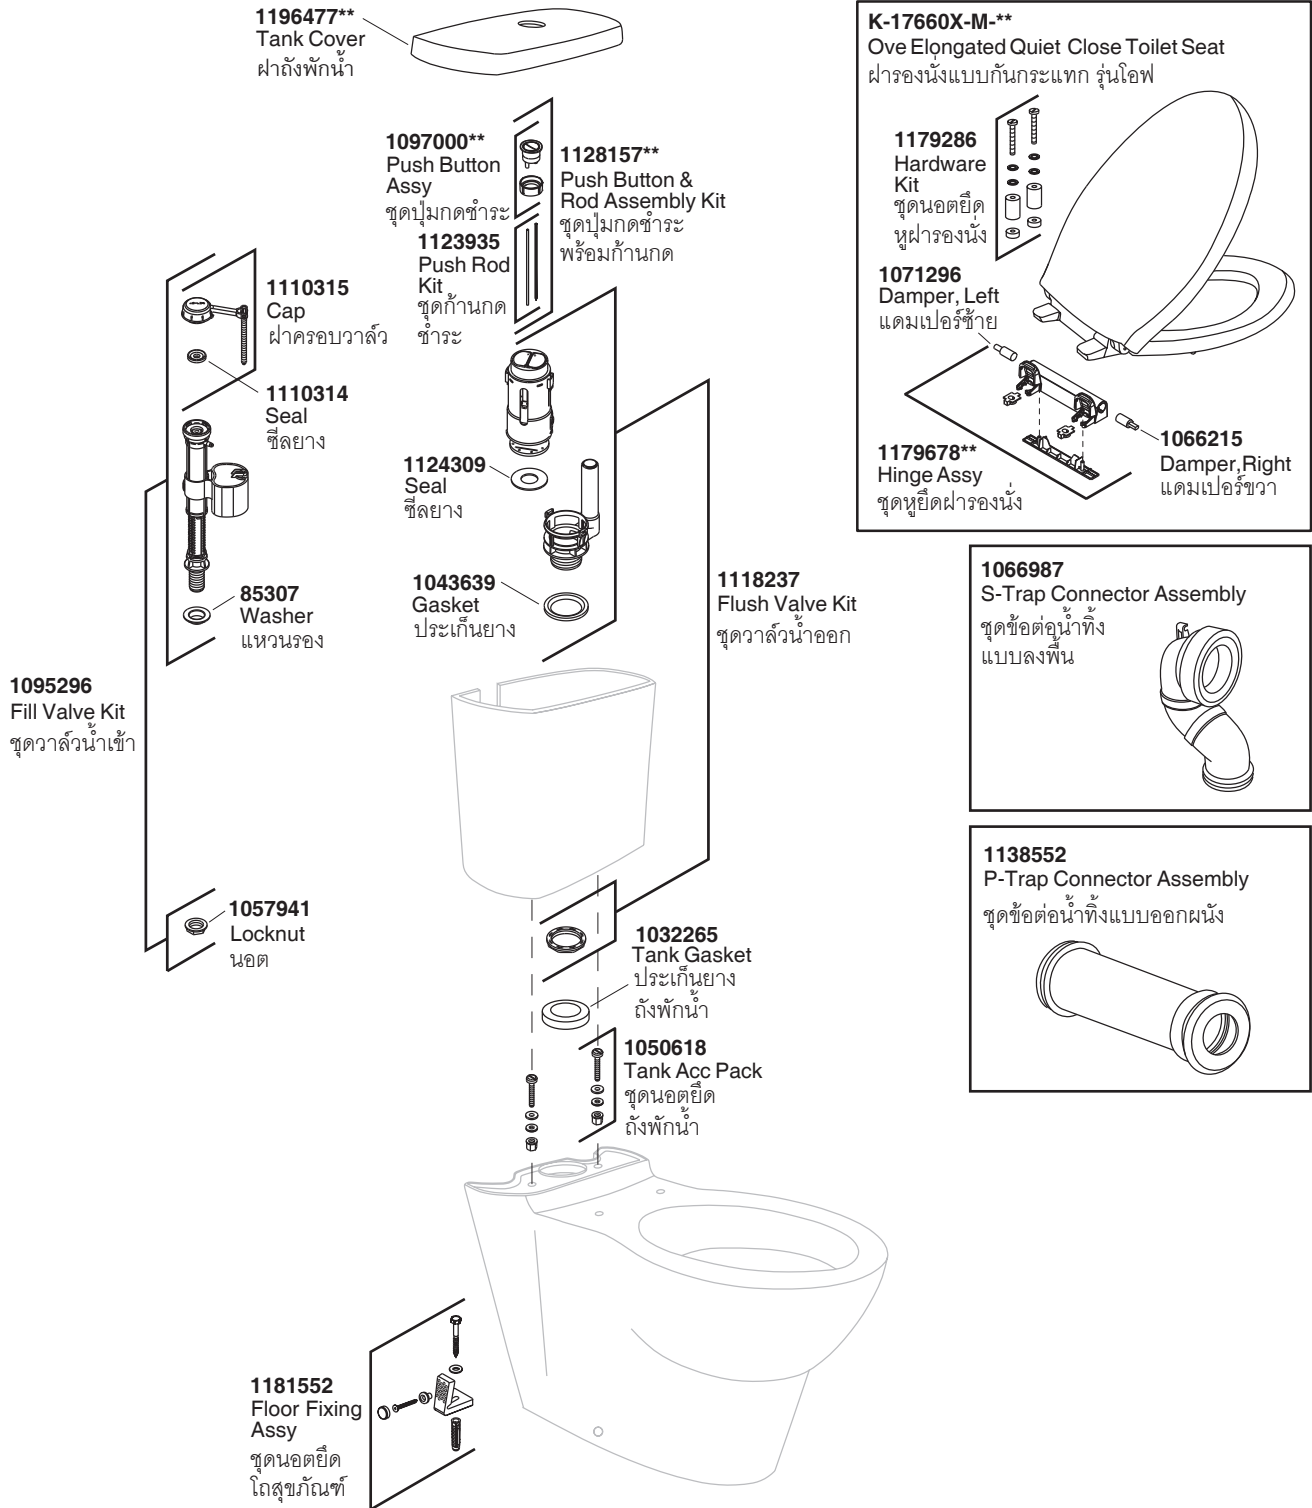

Model Toilet / รุ่น	Bowl / โถสุขภัณฑ์	Tank / ถังพักน้ำ	Seat / ฝารองนั่ง	Connector / ข้อต่อน้ำทิ้ง
K-45679X-S-**	K-17736X-M-**	K-45678X-**	K-17660X-M-**	1066987
K-45679X-SP-**	K-17736X-M-**	K-45678X-**	K-17660X-M-**	1138552

**Finish/color code must be specified when ordering.

**ระบุรหัสสี/สีเคลือบผิว/สีในการสั่งซื้อผลิตภัณฑ์