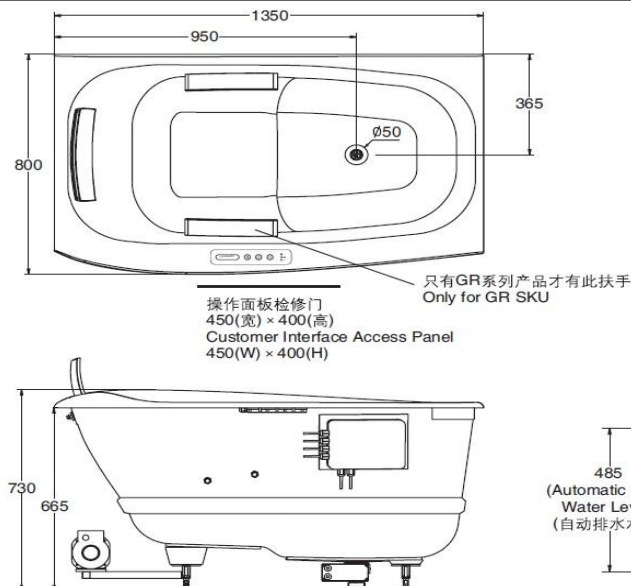

COMFORTABLE™ K-45600T-G58/-GLP1/-GGR58/-GGRLP

产品规格:

型号	K-45600T-G58	K-45600T-GLP1	K-45600T-GGR58	K-45600T-GGRLP
尺寸	1350*800*730mm			
顶部面积	1280*650mm			
底部面积	920*480mm			
深度(至溢水口)	455mm			
满水容量	235L			
重量	45KG			
材料	高亮度亚克力			
安装方式	嵌入式			
所需电源电路	需要专用的分支电路, 并以 A 级接地漏电断路器(GFCI)保护			
气泵	220-240 伏特、50/60 赫兹、530 瓦			
包括配件				
浴枕支架	1181698	1181698	1181698	1181698
浴枕	1181701-58	1181701-LP1	1181701-58	1181701-LP1
扶手			1181723-58	1181723-LP1
备注	本品只提供白色(-0)			

产品尺寸图: (单位:毫米)

Reference Value
参考值

气泵检修门
450(宽) × 400(高)
Blower Access Panel
450(W) × 400(H)

UNIT: mm
单位: 毫米

K-45600T-G58/-GLP1/-GGR58/-GGRLP