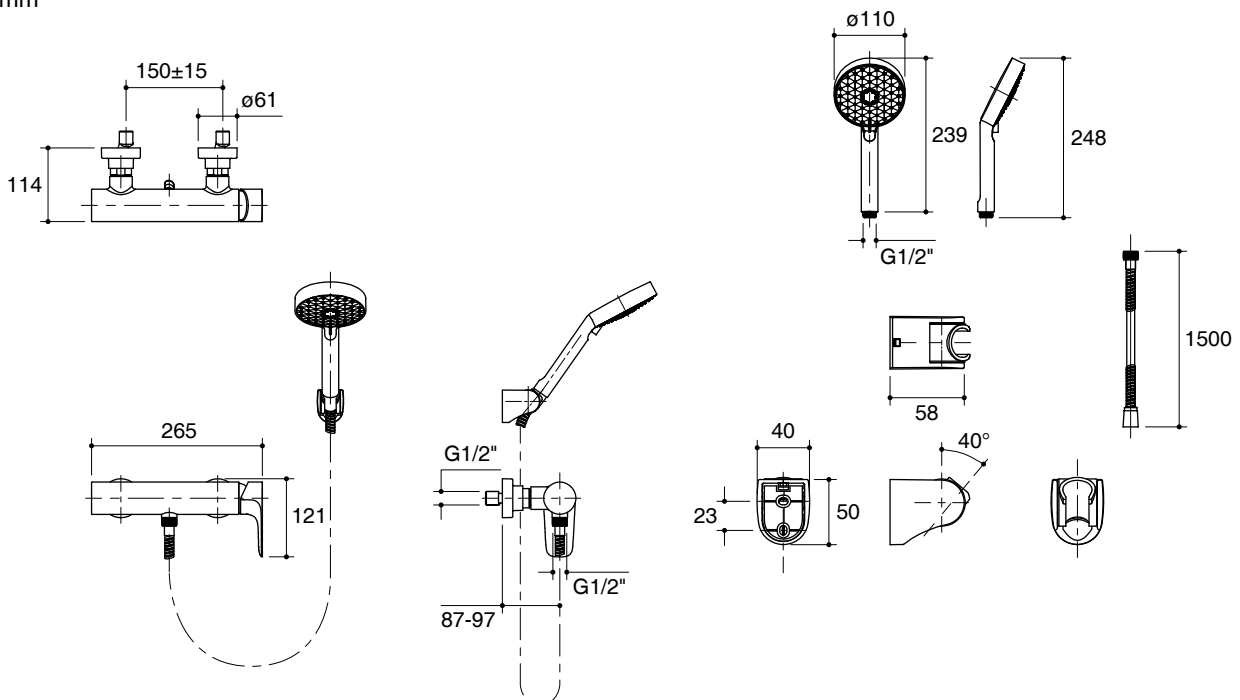

WALL-MOUNT SHOWER FAUCET K-72351T

Features

- Brass construction
- Includes hand shower with bracket
- G1/2" thread connection
- Water efficient flow control
- Easy clean spray nozzles
- Ergonomic grip and use

Codes/Standards Applicable

Specified model meets or exceeds the following:

- TIS 2066-2552

Installation Notes

Install this product according to the installation guide.

Specified Model

Model	Description	Color/Finished
K-72351T-4	Aleo wall-mount shower faucet	CP

Flow Curve

Note: Flow rates are approximate. (1 liter = 3.785 gallon, 1 bar = 14.5 psi)

Dimensions are approximate.
Unit: mm

Product Diagram

คุณลักษณะ

- ผลิตจากทองเหลือง
- พร้อมฝักบัวสายอ่อนพร้อมขอแขวน
- เกลียวข้อต่อมาตรฐานขนาด G1/2"
- กระแสน้ำคงที่
- ทำความสะอาดง่าย
- มีข้อจับถูกต้องตามหลักสรีรศาสตร์

มาตรฐาน

- คุณสมบัติตามมาตรฐาน
- มอก. 2066-2552

ข้อสังเกตสำหรับการติดตั้ง

ติดตั้งสุขภัณฑ์โดยใช้คู่มือแนะนำการติดตั้ง

ก๊อกผสมเย็นอาบแบบติดผนัง พร้อมฝักบัวสายอ่อน K-72351T

รุ่นผลิตภัณฑ์

รุ่น	ชื่อผลิตภัณฑ์	สี/วัสดุเคลือบผิว
K-72351T-4	ก๊อกผสมเย็นอาบแบบติดผนังพร้อมฝักบัวสายอ่อน รุ่น อาเลโอ	CP