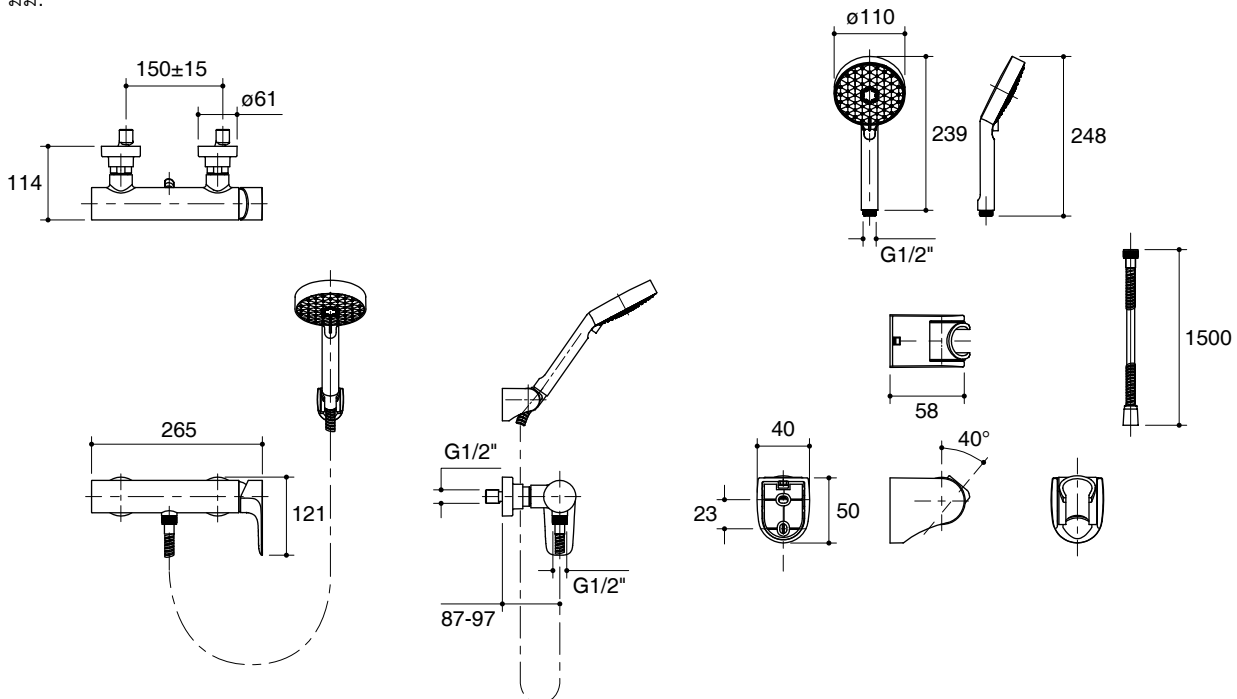

WALL-MOUNT SHOWER FAUCET K-72351T

Features

- Brass construction
- Includes hand shower with bracket
- G1/2" thread connection
- Water efficient flow control
- Easy clean spray nozzles
- Ergonomic grip and use

Flow Curve

Note: Flow rates are approximate. (1 liter = 3.785 gallon, 1 bar = 14.5 psi)

Dimensions are approximate.
Unit: mm

Product Diagram

คุณลักษณะ

- ผลิตจากทองเหลือง
- พร้อมฝักบัวสายอ่อนพร้อมขอแขวน
- เกลียวข้อต่อมาตรฐานขนาด G1/2"
- กระแสน้ำคงที่
- ทำความสะอาดง่าย
- มีข้อจับถูกต้องตามหลักสรีรศาสตร์

มาตรฐาน

- คุณสมบัติตามมาตรฐาน
- มอก. 2066-2552

ข้อสังเกตสำหรับการติดตั้ง

ติดตั้งสุขภัณฑ์โดยใช้คู่มือแนะนำการติดตั้ง

ก๊อกผสมเย็นอาบแบบติดผนัง พร้อมฝักบัวสายอ่อน K-72351T

รุ่นผลิตภัณฑ์

รุ่น	ชื่อผลิตภัณฑ์	สี/วัสดุเคลือบผิว
K-72351T-4	ก๊อกผสมเย็นอาบแบบติดผนังพร้อมฝักบัวสายอ่อน รุ่น อาเลโอ	CP

กราฟแสดงอัตราการไหล

หมายเหตุ: อัตราการไหลค่าโดยประมาณ (1 ลิตร = 3.785 แกลลอน, 1 บาร์ = 14.5 psi)

ขนาดระยะแสดงค่าโดยประมาณ

หน่วย: มม.

ภาพแสดงผลิตภัณฑ์