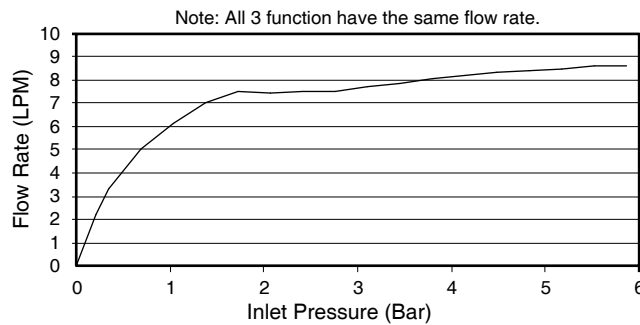

WALL-MOUNT SHOWER FAUCET K-72351T

Features

- Brass construction
- Includes hand shower with bracket
- G1/2" thread connection
- Water efficient flow control
- Easy clean spray nozzles
- Ergonomic grip and use

Codes/Standards Applicable

Specified model meets or exceeds the following:

- TIS 2066-2552

Installation Notes

Install this product according to the installation guide.

Specified Model

Model	Description	Color/Finished
K-72351T-4	Aleo wall-mount shower faucet	CP

Flow Curve

Note: Flow rates are approximate. (1 liter = 3.785 gallon, 1 bar = 14.5 psi)

Dimensions are approximate.
Unit: mm

Product Diagram

คุณลักษณะ

- ผลิตจากทองเหลือง
- พร้อมฝักบัวสายอ่อนพร้อมขอแขวน
- เกลียวข้อต่อมาตรฐานขนาด G1/2"
- กระแสน้ำคงที่
- ทำความสะอาดง่าย
- มีข้อจับถูกต้องตามหลักสรีรศาสตร์