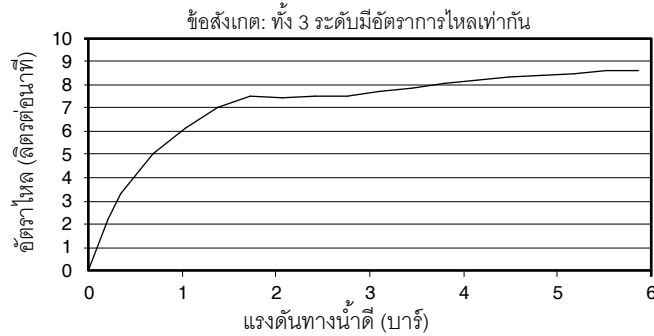

Flow Curve

Note: Flow rates are approximate. (1 liter = 3.785 gallon, 1 bar = 14.5 psi)

Dimensions are approximate.
Unit: mm

Product Diagram

คุณลักษณะ

- ผลิตจากทองเหลือง
- พร้อมฝักบัวสายอ่อนพร้อมขอแขวน
- เกลียวข้อต่อมาตรฐานขนาด G1/2"
- กระแสน้ำคงที่
- ทำความสะอาดง่าย
- มีข้อจับถูกต้องตามหลักสรีรศาสตร์

กราฟแสดงอัตราการไหล

หมายเหตุ: อัตราการไหลค่าโดยประมาณ (1 ลิตร = 3.785 แกลลอน, 1 บาร์ = 14.5 psi)

ขนาดระยะแสดงค่าโดยประมาณ

หน่วย: มม.

ภาพแสดงผลิตภัณฑ์