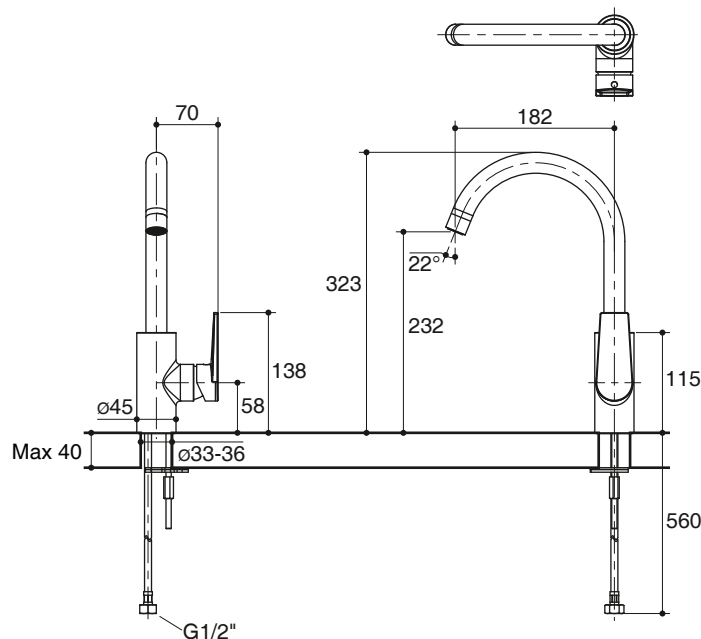

Note: Flow rates are approximate. (1 gallon = 3.785 liters, 1 bar = 14.5 psi)

Dimensions are approximate.

Unit: mm

Note: The recommended dimension for installation can be adjusted according to user preferences and layout.

### Product Diagram

### คุณลักษณะ

- ผลิตจากทองเหลือง
- เซรามิกวาล์วป้องกันการรั่วซึม รับประกันตลอดอายุการใช้งาน
- วัสดุเคลือบผิวพิเศษของโคห์เลอร์ คงทน เงางาม
- สายน้ำขนาด G1/2 นิ้ว
- ปากก๊อกแบบเปิดง่าย
- มือบิดแบบก้านโยก
- ระยะจากกึ่งกลางตัวก๊อกถึงกึ่งกลางปากก๊อก 182 มม.
- ชุดอุปกรณ์ติดตั้งโลหะ มั่นคง แข็งแรง
- เหมาะกับผลิตภัณฑ์ส่วนใหญ่ของโคห์เลอร์