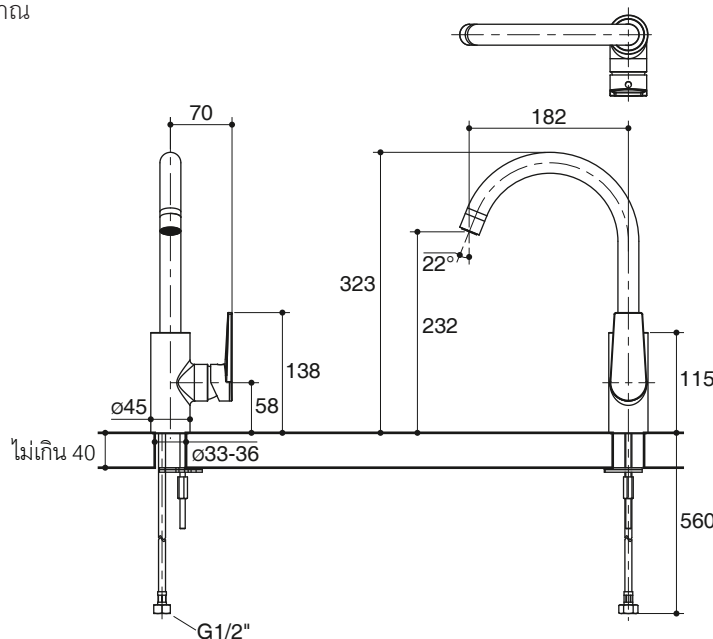

หมายเหตุ: อัตราการไหลค่าโดยประมาณ (1 แกลลอน = 3.785 ลิตร, 1 บาร์ = 14.5 ปอนด์ต่อตารางนิ้ว)

ขนาดระยะแสดงค่าโดยประมาณ

หน่วย: มม.

หมายเหตุ: ระยะแนะนำการติดตั้งสามารถปรับได้ตามความเหมาะสมของผู้ใช้งานและพื้นที่ติดตั้ง

ภาพแสดงผลิตภัณฑ์