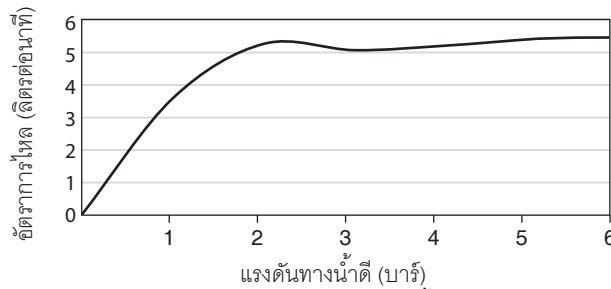

รุ่นผลิตภัณฑ์

รุ่น	ชื่อผลิตภัณฑ์	สี/วัสดุเคลือบผิว
K-74053T-4CD	ก๊อกเดี่ยวอ่างล้างจาน รุ่นทอธ	CP : สีสโครเมจ

ตรวจสอบ สี/วัสดุเคลือบผิวผลิตภัณฑ์จากตัวแทนจำหน่ายโคห์เลอร์ในประเทศของท่าน

กราฟแสดงอัตราการไหล

หมายเหตุ: อัตราการไหลค่าโดยประมาณ (1 แกลลอน = 3.785 ลิตร, 1 บาร์ = 14.5 ปอนด์ต่อตารางนิ้ว)

ขนาดระยะแสดงค่าโดยประมาณ

หน่วย: มม.