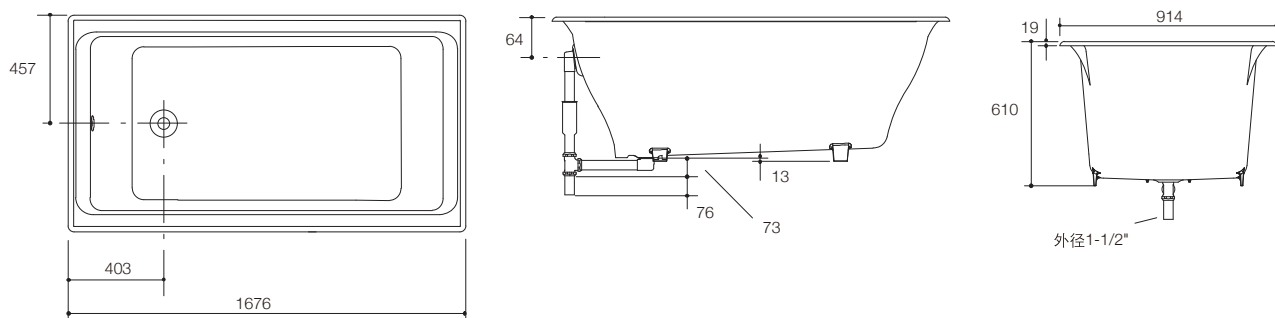

#### 产品规格:

型号	K-855T
款式	左右出水均可
尺寸(长×宽×高)	1676×914×610 mm
内部尺寸	顶边: 1473×737 mm 底边: 1143×635 mm
满水容量	397.4升
重量	199.6公斤
材料	科勒铸铁
安装方式	嵌入式
包括配件	
排水	K-7147T-CP
推荐配件	
浴枕	K-1491T-7
可选用配件	
龙头	缸边式 / 挂墙式
表面处理	白(-0), 玄武黑 (-7)

#### 产品尺寸图: (单位:毫米)

K-855T