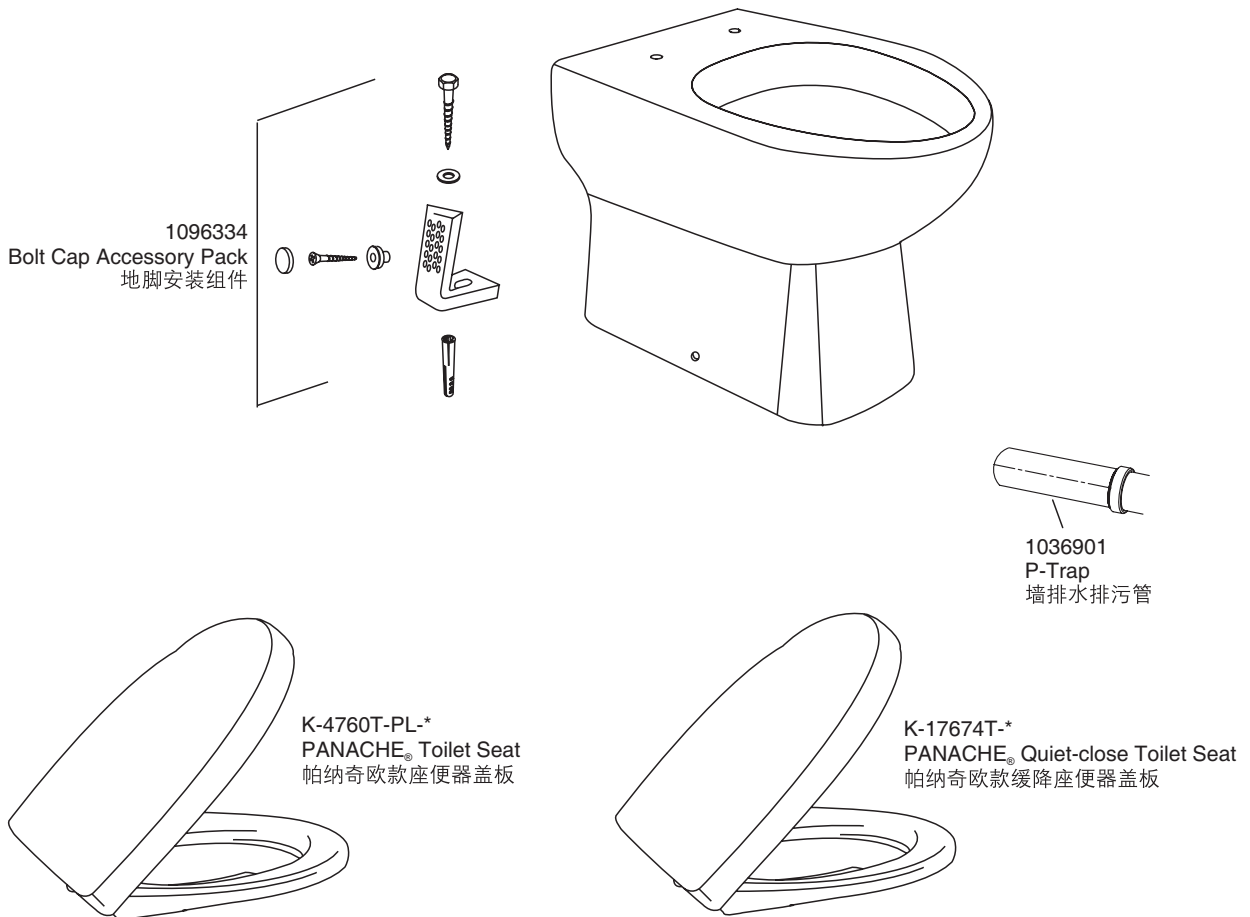

## 帕纳奇 PANACHE

维修零件图

SERVICE PARTS PAGE

釉面陶瓷落地式座便器

VITREOUS CHINA FLOOR STANDING TOILET

K-9154T/K-9154T-S

| Model 组合型号 | K-9154T-*  | K-9154T-S-* |
|------------|------------|-------------|
| Bowl 缸体    | K-18154A-* | K-18154A-*  |
| Seat 盖板    | K-4760T-*  | K-17674T-*  |
| P-Trap     | 1036901    | 1036901     |