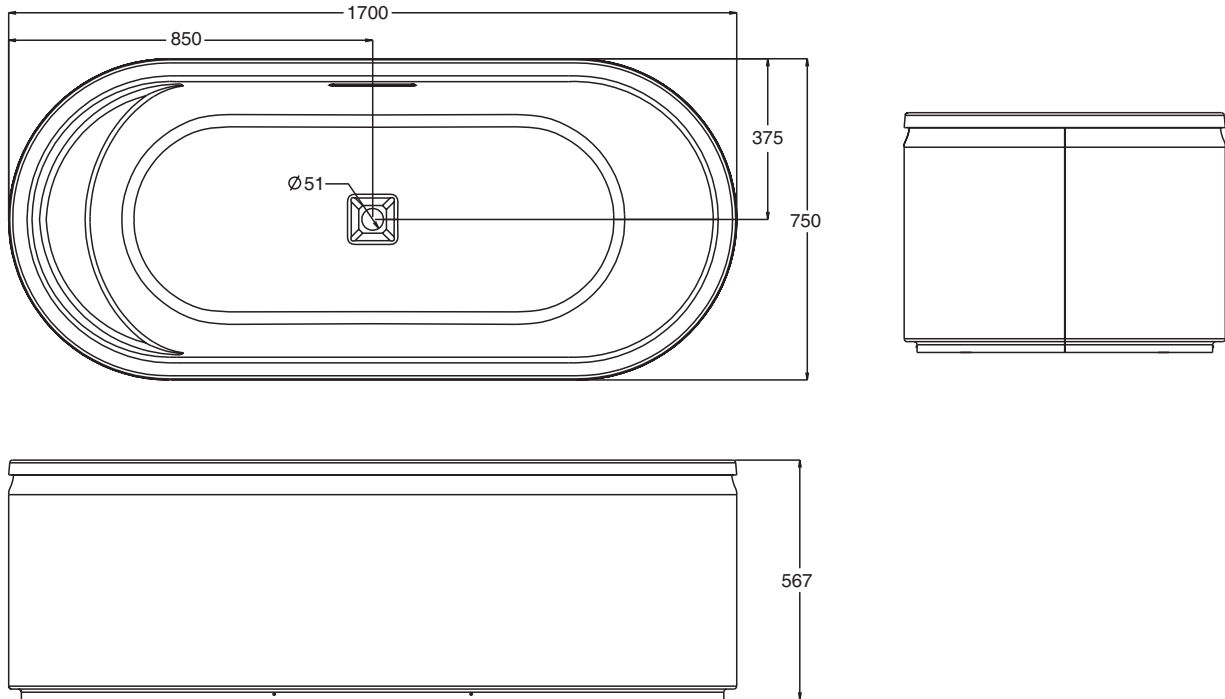

产品尺寸图 ROUGHING-IN (单位: 毫米) (Unit:mm)

产品信息 PRODUCT INFORMATION

重量 Weight	132公斤(KG)
深度 Water depth (至溢水口 To overflow)	361毫米(mm)
水容量 Capacity (至溢水口 To overflow)	231升(L)
底部面积 Basin area	1174毫米(mm) × 490毫米(mm)
顶部面积 Top area	1590毫米(mm) × 643毫米(mm)