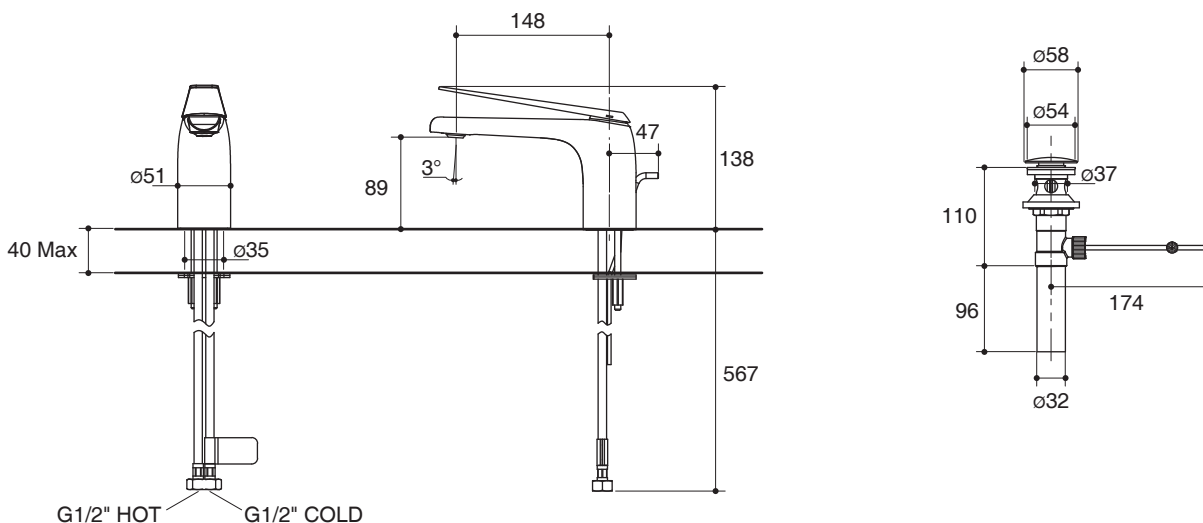

Note: Flow rates are approximate. (1 gallon = 3.785 liters, 1 bar = 14.5 psi)

Dimensions are approximate.

Unit: mm

Product Diagram

คุณลักษณะ

- ผลิตจากทองเหลือง
- พร้อมเซรามิกวาล์วกันการรั่วซึม รับประกันตลอดอายุการใช้งาน
- วัสดุเคลือบผิวพิเศษจากโคห์เลอร์ คงทน เงางาม
- มือบิดก้านโยกยาวพิเศษ ใช้งานโดยการยกแล้วหมุน
- ปากก๊อกปรับทิศทางได้ สายน้ำสัมผัสอ่อนนุ่ม
- สายน้ำดีขนาด G1/2" ง่ายต่อการติดตั้ง
- พร้อมสะดืออ่างล้างหน้าแบบป๊อปอัพ
- ระยะจากกึ่งกลางตัวก๊อกถึงกึ่งกลางปากก๊อก 148 มม.

ก๊อกผสมอ่างล้างหน้ารูเดี่ยวแบบก้านโยก K-97345T

มาตรฐาน

คุณสมบัติตามมาตรฐาน

- มอก. 2067-2552
- EN 817-2008
- GB 18145-2014

ข้อสังเกตสำหรับการติดตั้ง

ติดตั้งผลิตภัณฑ์โดยใช้คู่มือแนะนำการติดตั้ง

รุ่นผลิตภัณฑ์

รุ่น	ชื่อผลิตภัณฑ์	สี/วัสดุเคลือบผิว	
K-97345T-4	ก๊อกผสมอ่างล้างหน้ารูเดี่ยวแบบก้านโยก รุ่นอะวิด	<input type="checkbox"/> CP: สีโครมเงา	<input type="checkbox"/> TT: โททาเนียม

ตรวจสอบ สี/วัสดุเคลือบผิวผลิตภัณฑ์จากตัวแทนจำหน่ายโคห์เลอร์ในประเทศของท่าน

กราฟแสดงอัตราการไหล

หมายเหตุ: อัตราการไหลค่าโดยประมาณ (1 แกลลอน = 3.785 ลิตร, 1 บาร์ = 14.5 ปอนด์ต่อตารางนิ้ว)

ขนาดระยะแสดงค่าโดยประมาณ

หน่วย: มม.

ภาพแสดงผลิตภัณฑ์