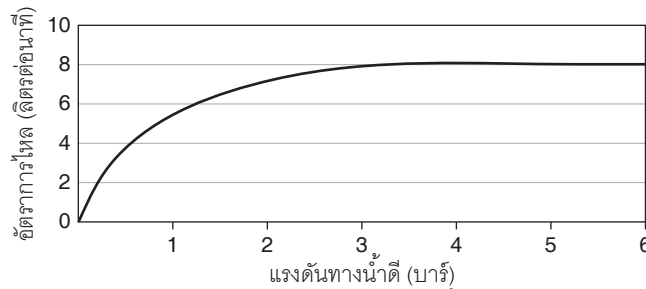

ตรวจสอบ สี/วัสดุเคลือบผิวผลิตภัณฑ์จากตัวแทนจำหน่ายโคห์เลอร์ในประเทศของท่าน

กราฟแสดงอัตราการไหล

หมายเหตุ: อัตราการไหลค่าโดยประมาณ (1 แกลลอน = 3.785 ลิตร, 1 บาร์ = 14.5 ปอนด์ต่อตารางนิ้ว)

ขนาดระยะแสดงค่าโดยประมาณ