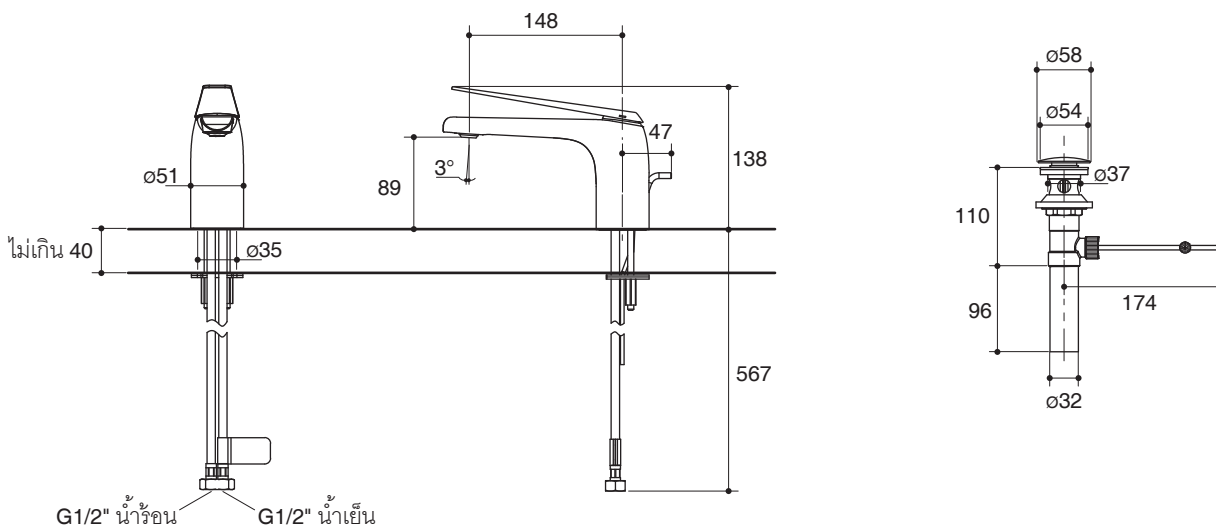

Note: Flow rates are approximate. (1 gallon = 3.785 liters, 1 bar = 14.5 psi)

Dimensions are approximate.

Unit: mm

Product Diagram

คุณลักษณะ

- ผลิตจากทองเหลือง
- พร้อมเซรามิกวาล์วกันการรั่วซึม รับประกันตลอดอายุการใช้งาน
- วัสดุเคลือบผิวพิเศษจากโคห์เลอร์ คงทน เงางาม
- มือบิดก้านโยกยาวพิเศษ ใช้งานโดยการยกแล้วหมุน
- ปากก๊อกปรับทิศทางได้ สายน้ำสัมผัสอ่อนนุ่ม
- สายน้ำดีขนาด G1/2" ง่ายต่อการติดตั้ง
- พร้อมสะดืออ่างล้างหน้าแบบป๊อปอัพ
- ระยะจากกึ่งกลางตัวก๊อกถึงกึ่งกลางปากก๊อก 148 มม.

ตรวจสอบ สี/วัสดุเคลือบผิวผลิตภัณฑ์จากตัวแทนจำหน่ายโคห์เลอร์ในประเทศของท่าน

กราฟแสดงอัตราการไหล

หมายเหตุ: อัตราการไหลค่าโดยประมาณ (1 แกลลอน = 3.785 ลิตร, 1 บาร์ = 14.5 ปอนด์ต่อตารางนิ้ว)

ขนาดระยะแสดงค่าโดยประมาณ

หน่วย: มม.

ภาพแสดงผลิตภัณฑ์