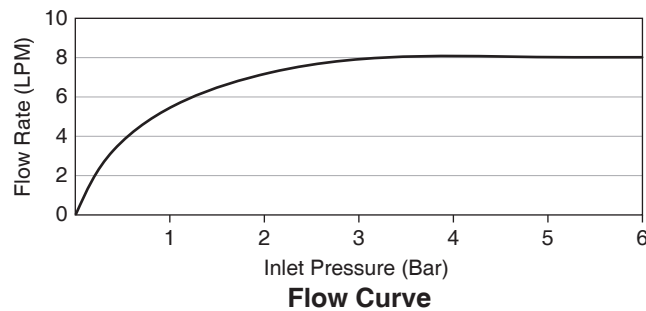

Note: Flow rates are approximate. (1 gallon = 3.785 liters, 1 bar = 14.5 psi)

Dimensions are approximate.

Unit: mm

Product Diagram

คุณลักษณะ

- ผลิตจากทองเหลือง
- พร้อมเซรามิกวาล์วกันการรั่วซึม รับประกันตลอดอายุการใช้งาน
- วัสดุเคลือบผิวพิเศษจากโคห์เลอร์ คงทน เงางาม
- มือบิดก้านโยกยาวพิเศษ ใช้งานโดยการยกแล้วหมุน
- ปากก๊อกปรับทิศทางได้ สายน้ำสัมผัสอ่อนนุ่ม
- สายน้ำดีขนาด G1/2" ง่ายต่อการติดตั้ง
- พร้อมสะดืออ่างล้างหน้าแบบป๊อปอัพ
- ระยะจากกึ่งกลางตัวก๊อกถึงกึ่งกลางปากก๊อก 148 มม.

ตรวจสอบ สี/วัสดุเคลือบผิวผลิตภัณฑ์จากตัวแทนจำหน่ายโคห์เลอร์ในประเทศของท่าน

กราฟแสดงอัตราการไหล

หมายเหตุ: อัตราการไหลค่าโดยประมาณ (1 แกลลอน = 3.785 ลิตร, 1 บาร์ = 14.5 ปอนด์ต่อตารางนิ้ว)

ขนาดระยะแสดงค่าโดยประมาณ