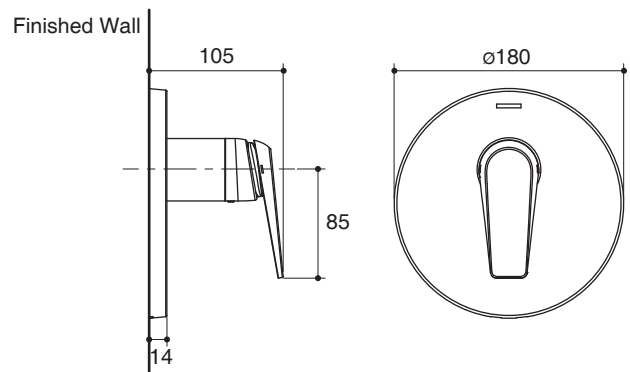

Dimensions are approximate.
Unit: mm

K-97487T

K-97488T

Product Diagram

คุณลักษณะ

- ผลิตจากโลหะ
- วัสดุเคลือบผิวพิเศษจากโคห์เลอร์ คงทน เงางาม
- ฝาครอบกันรั่วเพื่อป้องกันการรั่วซึมเข้าในผนัง
- มือบิดแบบก้านโยก ใช้งานโดยการยกแล้วหมุน
- มีก๊อกน้ำและอุปกรณ์ประกอบห้องน้ำเข้าชุดกับผลิตภัณฑ์

ขนาดระยะแสดงค่าโดยประมาณ

หน่วย: มม.

K-97487T

K-97488T

ภาพแสดงผลิตภัณฑ์