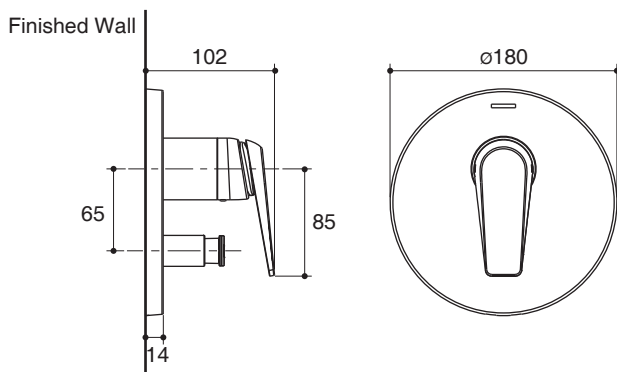

Dimensions are approximate.
Unit: mm

K-97487T

K-97488T

Product Diagram

คุณลักษณะ

- ผลิตจากโลหะ
- วัสดุเคลือบผิวพิเศษจากโคห์เลอร์ คงทน เงางาม
- ฝาครอบกันรั่วเพื่อป้องกันการรั่วซึมเข้าในผนัง
- มือบิดแบบก้านโยก ใช้งานโดยการยกแล้วหมุน
- มีก๊อกน้ำและอุปกรณ์ประกอบห้องน้ำเข้าชุดกับผลิตภัณฑ์

ขนาดระยะแสดงค่าโดยประมาณ

หน่วย: มม.

K-97487T

K-97488T

ภาพแสดงผลิตภัณฑ์