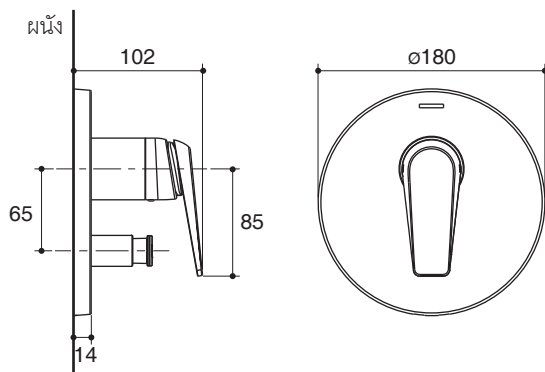

Dimensions are approximate.
Unit: mm

K-97487T

K-97488T

Product Diagram

คุณลักษณะ

- ผลิตจากโลหะ
- วัสดุเคลือบผิวพิเศษจากโคห์เลอร์ คงทน เงางาม
- ฝาครอบกันรั่วเพื่อป้องกันการรั่วซึมเข้าในผนัง
- มือบิดแบบก้านโยก ใช้งานโดยการยกแล้วหมุน
- มีก๊อกน้ำและอุปกรณ์ประกอบห้องน้ำเข้าชุดกับผลิตภัณฑ์

มาตรฐาน

คุณสมบัติตามมาตรฐาน

- EN 817-2008
- GB 18145-2014

ข้อสังเกตสำหรับการติดตั้ง

ติดตั้งผลิตภัณฑ์โดยใช้คู่มือแนะนำการติดตั้ง

เฉพาะฝาดรอปวาล์วผสมฝิ่งก้ำแพง K-97487T และ K-97488T

รุ่นผลิตภัณฑ์

รุ่น	ชื่อผลิตภัณฑ์	สี/วัสดุเคลือบผิว	
K-97487T-4	เฉพาะฝาดรอปวาล์วผสมฝิ่งก้ำแพงลงอ่างและยื่นอาบ รุ่นอะวิต	<input type="checkbox"/> CP: สีโครมเงา	<input type="checkbox"/> TT: ไททาเนียม
K-97488T-4	เฉพาะฝาดรอปวาล์วผสมฝิ่งก้ำแพงยื่นอาบ รุ่นอะวิต	<input type="checkbox"/> CP: สีโครมเงา	<input type="checkbox"/> TT: ไททาเนียม

ขนาดระยะแสดงค่าโดยประมาณ

หน่วย: มม.

K-97487T

K-97488T

ภาพแสดงผลิตภัณฑ์