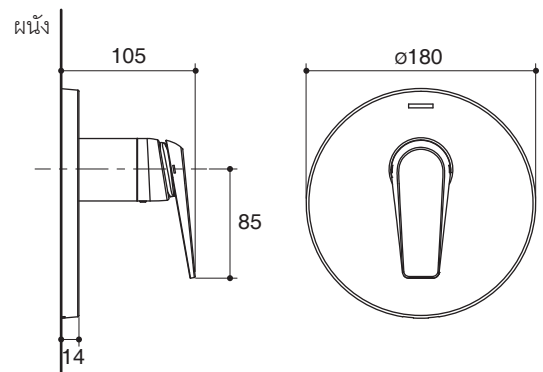

Dimensions are approximate.
Unit: mm

K-97487T

K-97488T

Product Diagram

คุณลักษณะ

- ผลิตจากโลหะ
- วัสดุเคลือบผิวพิเศษจากโคห์เลอร์ คงทน เงางาม
- ฝาครอบกันรั่วเพื่อป้องกันการรั่วซึมเข้าในผนัง
- มือบิดแบบก้านโยก ใช้งานโดยการยกแล้วหมุน
- มีก๊อกน้ำและอุปกรณ์ประกอบห้องน้ำเข้าชุดกับผลิตภัณฑ์

มาตรฐาน

คุณสมบัติตามมาตรฐาน

- EN 817-2008
- GB 18145-2014

ข้อสังเกตสำหรับการติดตั้ง

ติดตั้งผลิตภัณฑ์โดยใช้คู่มือแนะนำการติดตั้ง

เฉพาะฝาดรอปวาล์วผสมฝิ่งก้ำแพง K-97487T และ K-97488T

รุ่นผลิตภัณฑ์

รุ่น	ชื่อผลิตภัณฑ์	สี/วัสดุเคลือบผิว	
K-97487T-4	เฉพาะฝาดรอปวาล์วผสมฝิ่งก้ำแพงลงอ่างและยื่นอาบ รุ่นอะวิต	<input type="checkbox"/> CP: สีโครมเงา	<input type="checkbox"/> TT: ไททาเนียม
K-97488T-4	เฉพาะฝาดรอปวาล์วผสมฝิ่งก้ำแพงยื่นอาบ รุ่นอะวิต	<input type="checkbox"/> CP: สีโครมเงา	<input type="checkbox"/> TT: ไททาเนียม

ขนาดระยะแสดงค่าโดยประมาณ

หน่วย: มม.

K-97487T

K-97488T

ภาพแสดงผลิตภัณฑ์