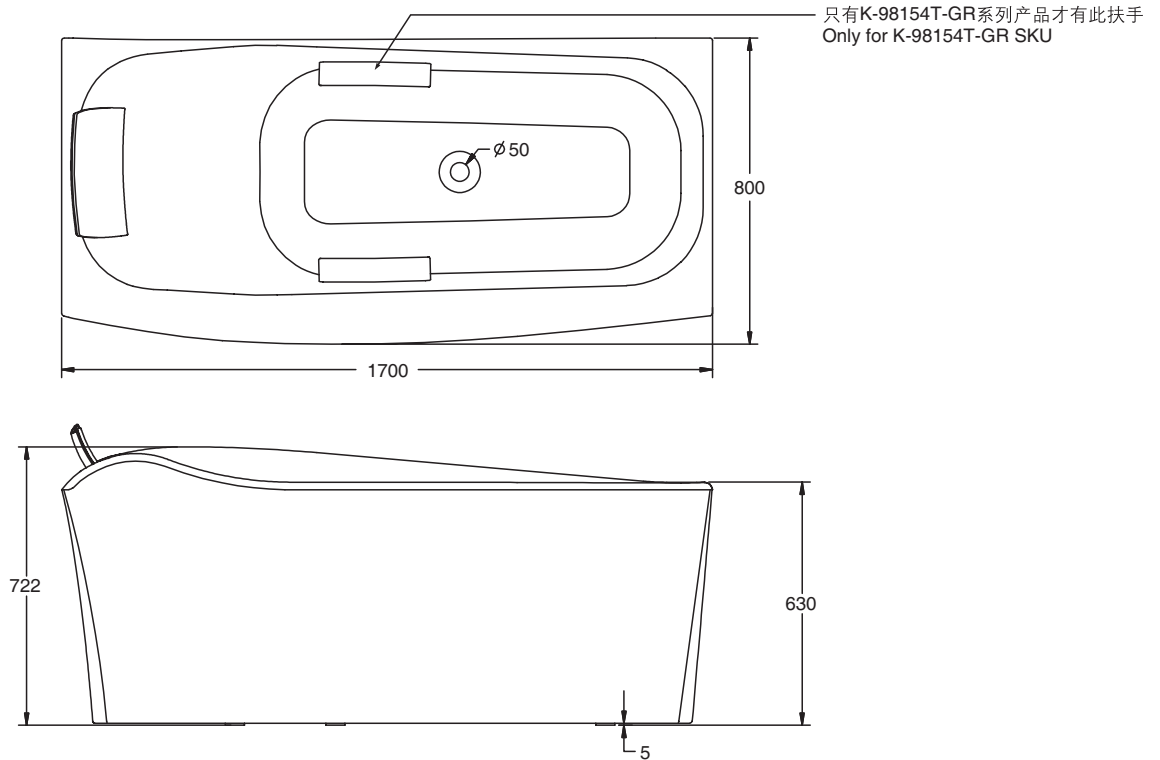

K-98154T/K-98154T-GR

产品尺寸图 ROUGHING-IN (单位: 毫米) (Unit:mm)

产品信息 PRODUCT INFORMATION

重量 Weight	66公斤 (KG)
深度 Water depth (至溢水孔底部 To overflow hole bottom)	455毫米 (mm)
水容量 Capacity (至溢水孔底部 To overflow hole bottom)	277升 (L)
底部面积 Basin area	1005毫米 (mm) × 450毫米 (mm)
顶部面积 Top area	1635毫米 (mm) × 652毫米 (mm)

配件信息 Accessory Information

排水 Drain.....K-45606T-CP
 浴枕 Pillow1181701-
 扶手(只有K-98154T-GR系列产品才有此扶手) Grip Rail (Only for K-98154T-GR SKU).....1181723-*

收录信息如有变动恕不另行通知
 Compiled information is subject to change without prior notice