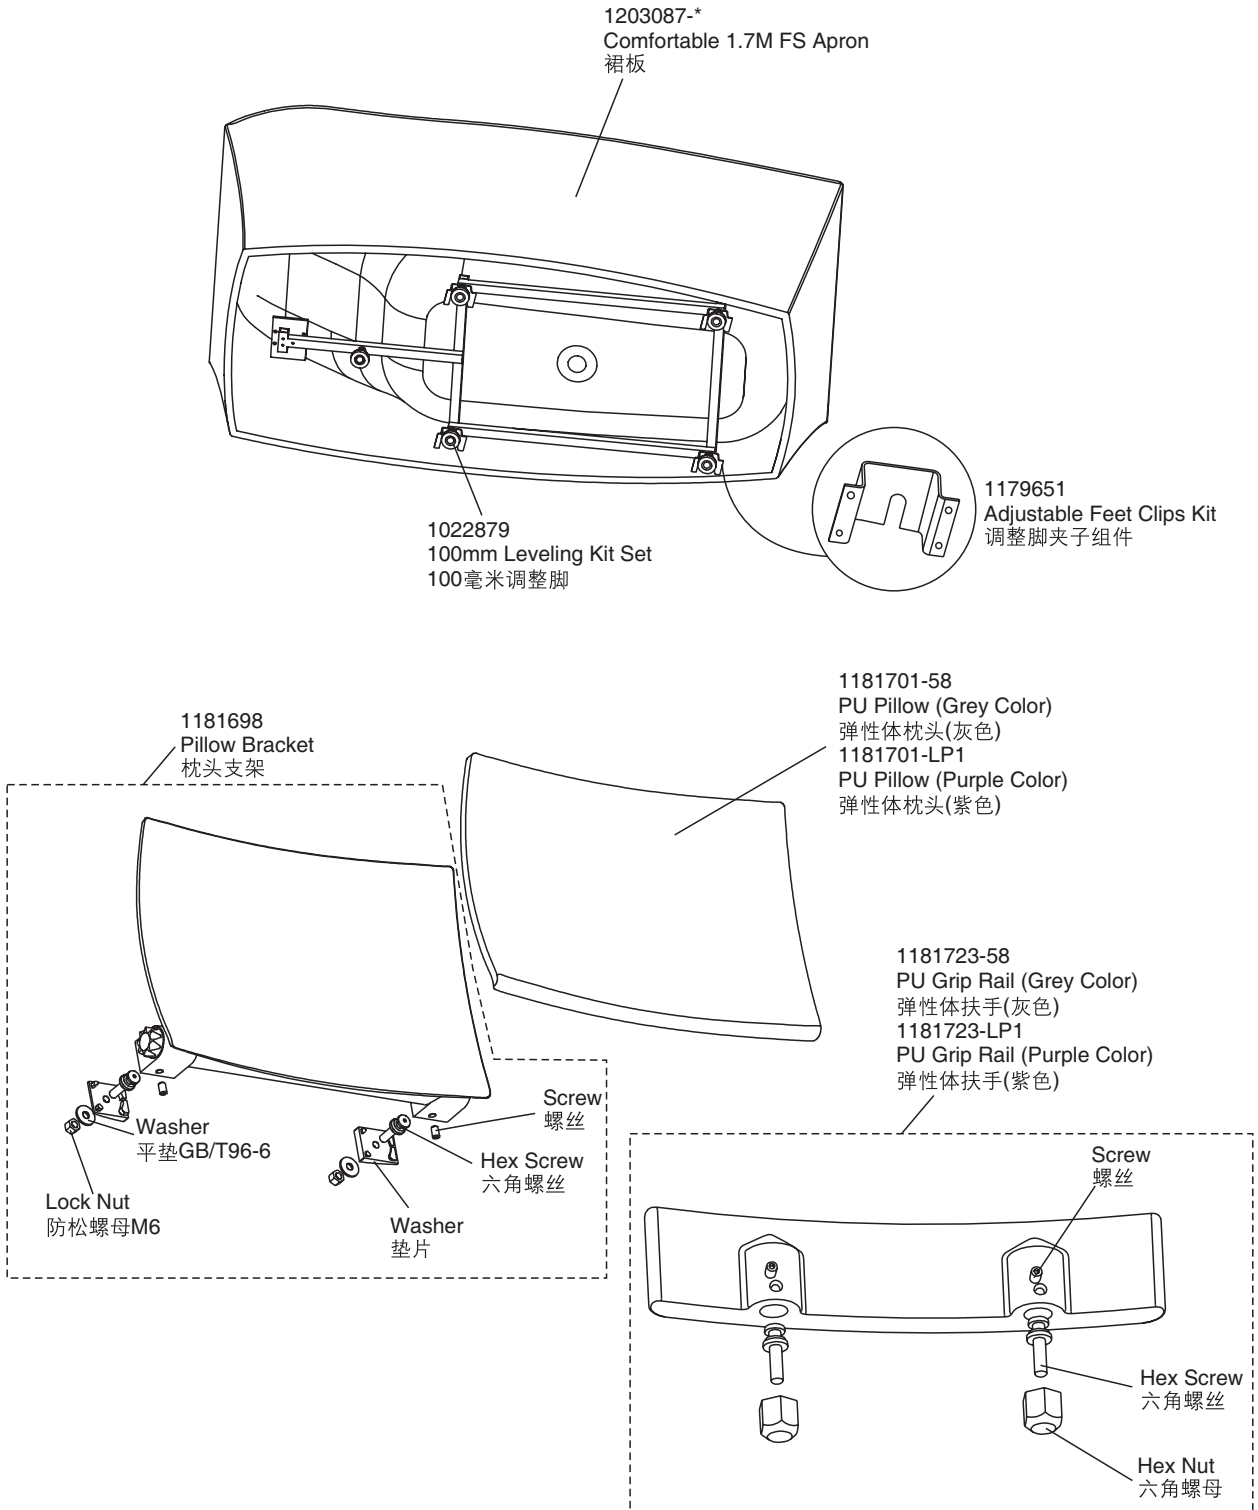

* 订货时必须指明颜色代码
* Color code must be specified when ordering