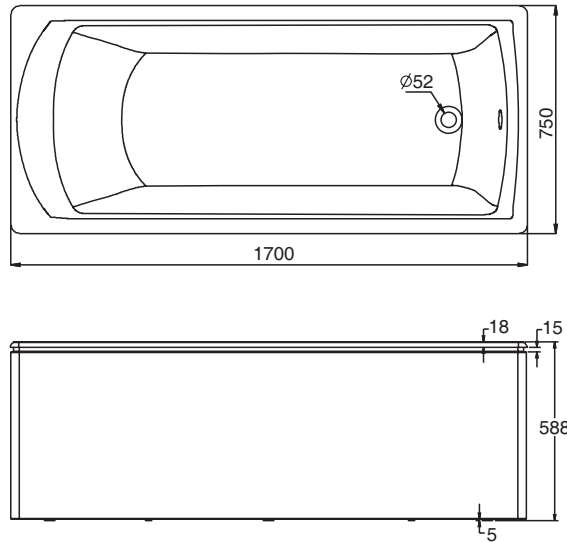

## K-99204T/K-99204T-GR

产品尺寸图 ROUGHING-IN (单位: 毫米) (Unit:mm)

### 产品信息 PRODUCT INFORMATION

重量 Weight	150公斤 (kg)
深度 Water depth (至溢水口 To overflow)	374毫米 (mm)
满水容量 Capacity (至溢水口 To overflow)	236升 (L)
底部面积 Basin area	1120毫米 (mm) × 432毫米 (mm)
顶部面积 Top area	1472毫米 (mm) × 622毫米 (mm)