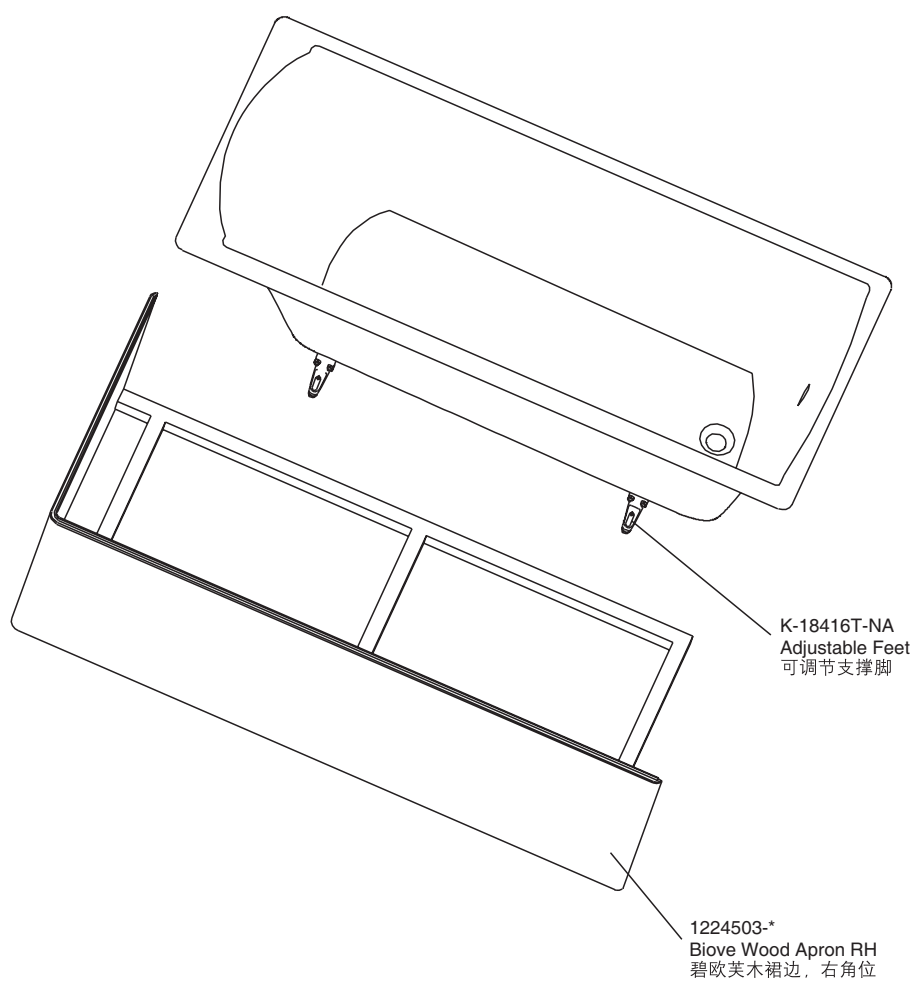

订购时请说明颜色代码(-*)或表面处理(-**)
Color code (-*) or finish (-**) must be specified when ordering.