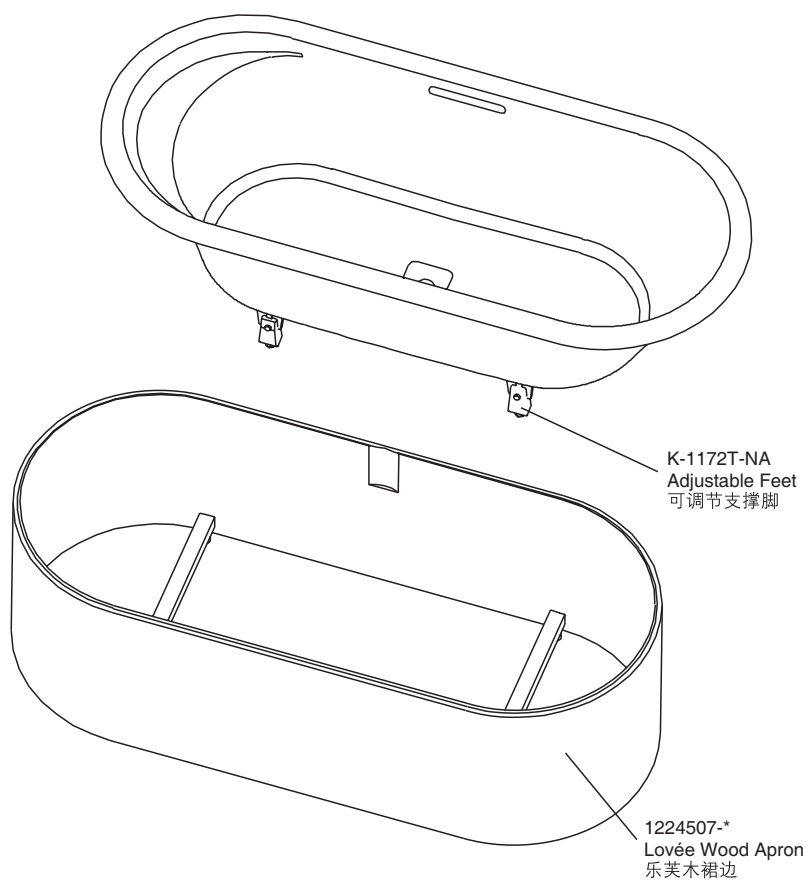

K-99206T/K-99206T-GR

产品尺寸图 ROUGHING-IN (单位: 毫米) (Unit:mm)

产品信息 PRODUCT INFORMATION

重量 Weight	155公斤(kg)
深度 Water depth (至溢水口 To overflow)	361毫米(mm)
水容量 Capacity (至溢水口 To overflow)	231升(L)
底部面积 Basin area	1174毫米(mm) × 490毫米(mm)
顶部面积 Top area	1590毫米(mm) × 643毫米(mm)

配件信息 Accessory Information

排水 DrainK-17758T
可调节支撑脚 Adjustable FeetK-1172T-NA

可选配件信息 Optional Accessory Information

扶手 Grip Rail.....K-8243T
(适用于K-99206T-GR / For K-99206T-GR)

订购时请说明颜色代码(-*)或表面处理(-**)
Color code (-*) or finish (-**) must be specified when ordering.