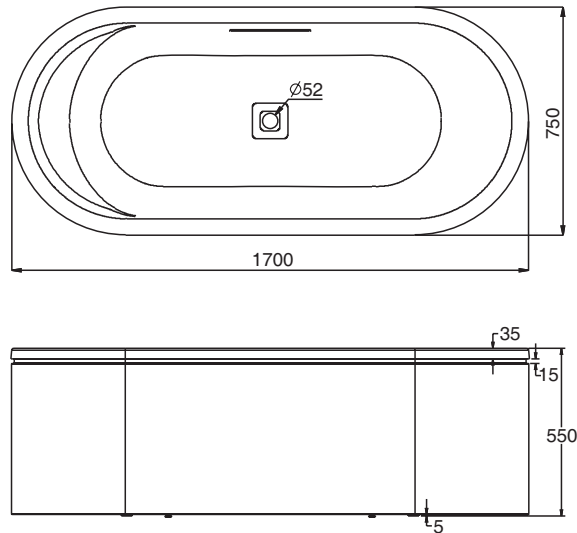

K-99206T/K-99206T-GR

产品尺寸图 ROUGHING-IN (单位: 毫米) (Unit:mm)

产品信息 PRODUCT INFORMATION

重量 Weight	155公斤(kg)
深度 Water depth (至溢水口 To overflow)	361毫米(mm)
水容量 Capacity (至溢水口 To overflow)	231升(L)
底部面积 Basin area	1174毫米(mm) × 490毫米(mm)
顶部面积 Top area	1590毫米(mm) × 643毫米(mm)