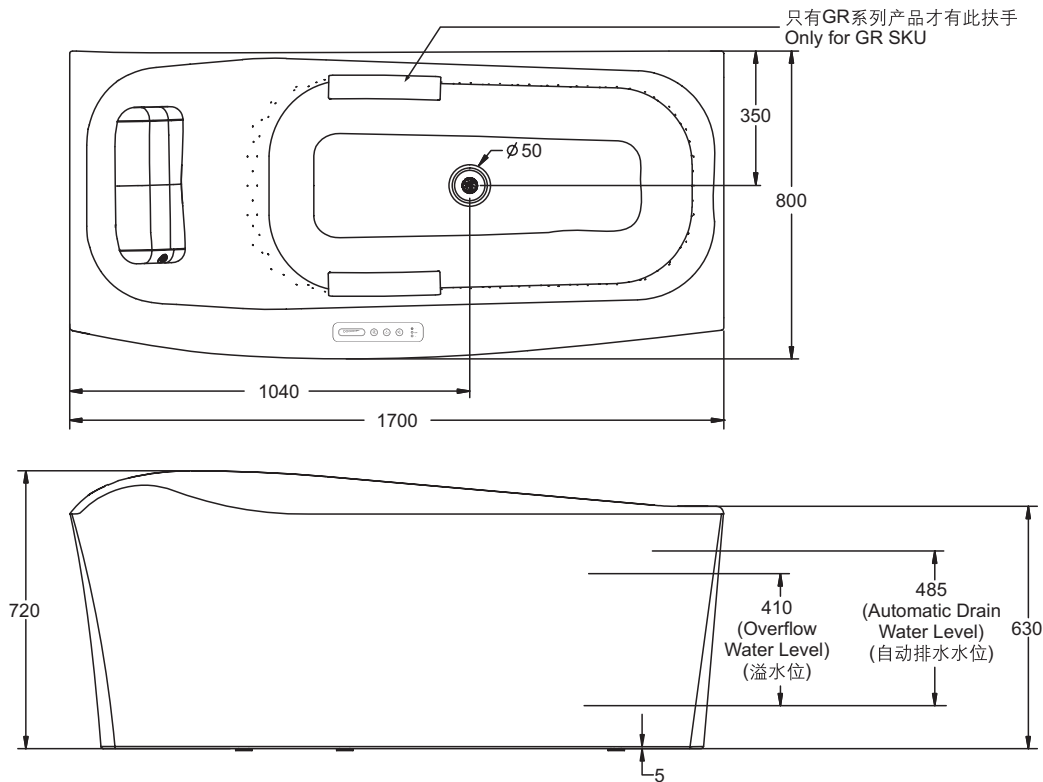

沐云1.7米独立式泡泡浴缸含灰色按摩浴枕(柔触面板) COMFORTABLE 1.7m FREESTANDING BBM BATH W/MASSAGE PILLOW

K-99779T-G58/K-99779T-GGR59

产品尺寸图 ROUGHING-IN (单位: 毫米) (Unit:mm)

产品信息 PRODUCT INFORMATION

需要专用的分支电路, 并以A级接地事故断路器(GFCI)保护: Dedicated branch circuit required, protected with Class A Ground-Fault Circuit-Interrupt (GFCI):	
电压及频率 Voltage and Frequency	220~240伏特(V), 50赫兹(Hz)
输入功率 Input Power	600瓦(W)
深度 Water depth (至溢水口 To overflow)	410毫米 (mm)
满水容量 Capacity (至溢水口 To overflow)	240升 (L)
底部面积 Basin area	1005毫米 (mm) × 450毫米 (mm)
顶部面积 Top area	1635毫米 (mm) × 652毫米 (mm)
重量 Weight	70公斤 (kg)