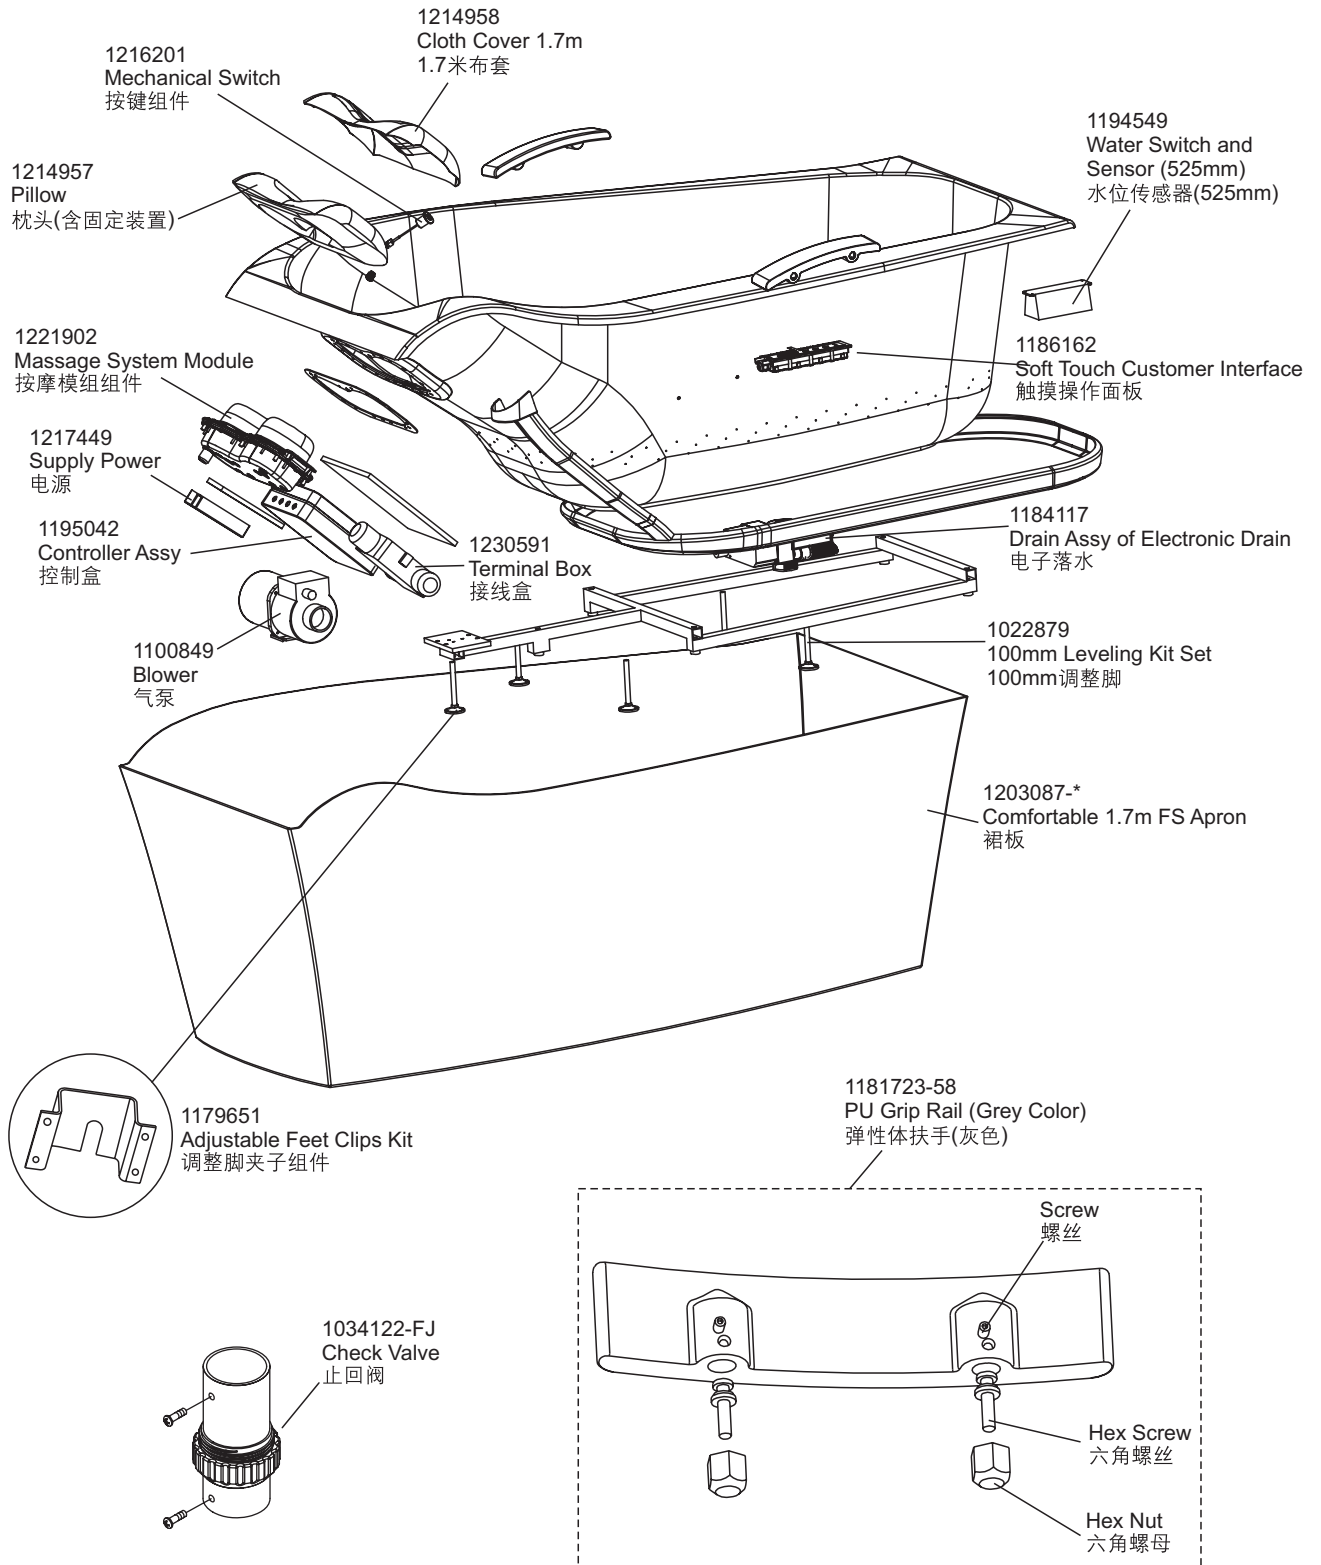

* 订货时必须指明颜色代码
* Color code must be specified when ordering