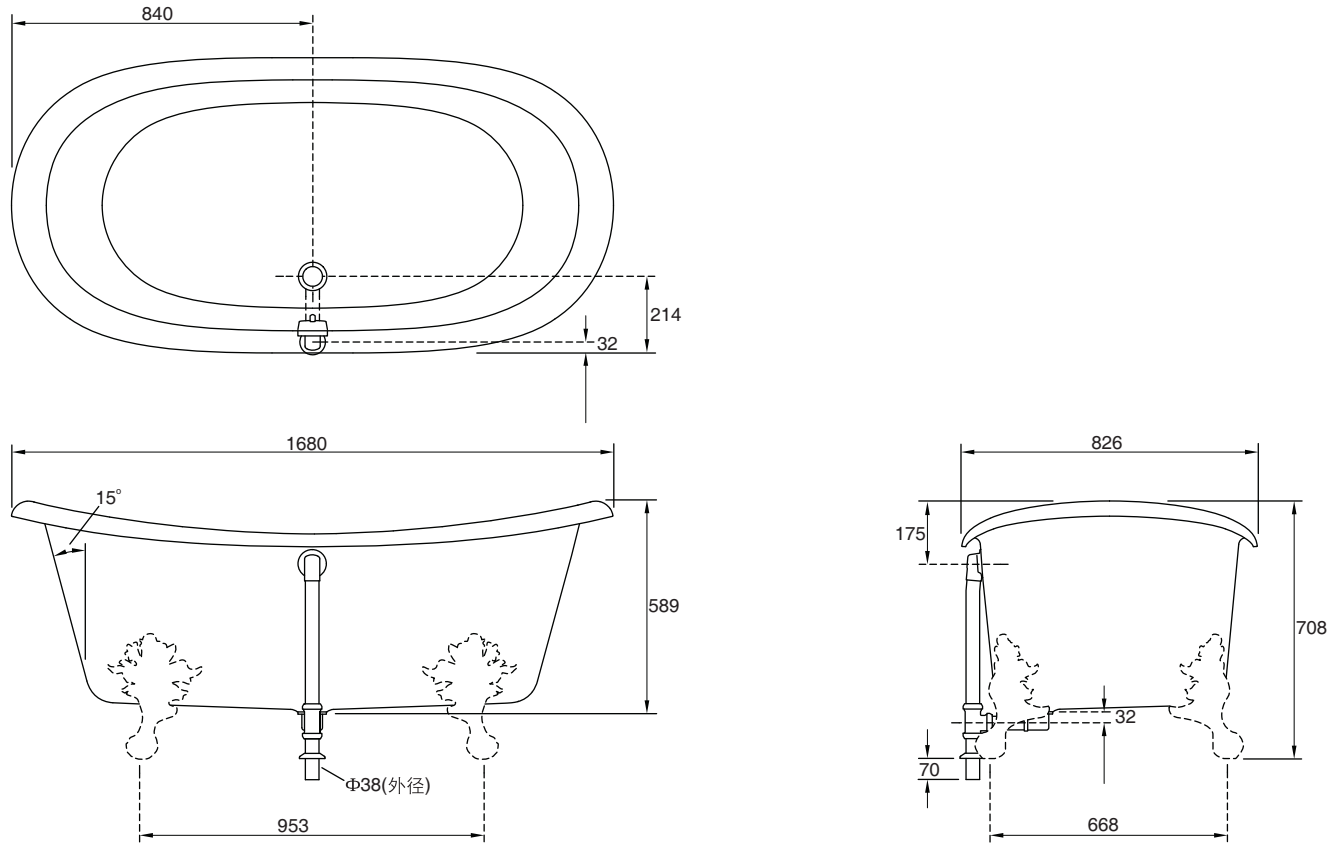

ROUGHING-IN 产品尺寸图 (Unit:mm) (单位: 毫米)

PRODUCT INFORMATION 产品信息

Water Depth 深度 (To Overflow Hole Bottom 至溢水口底部)	366mm(毫米)
Capacity 水容量 (To Overflow Hole Bottom 至溢水口底部)	340L(升)
Basin Area 底部面积	1243mm(毫米) × 629mm(毫米)
Top Area 顶部面积	1491mm(毫米) × 706mm(毫米)

Accessory Information 配件信息

Drain 排水K-7159T
Claw Feet 浴缸脚K-204T