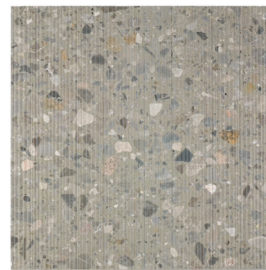

## FIELD: 16"x16" Arela

White

Vicenza

Grey

Smoke