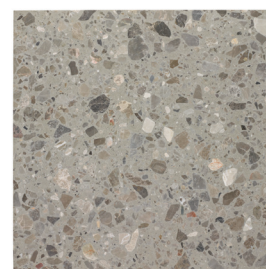

## FIELD: 16"x16" Velvet

White

Vicenza

Grey

Smoke