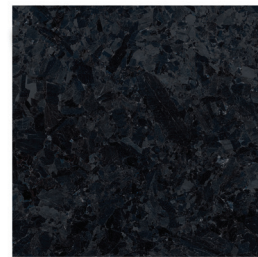

Zola

Resembling the shifting beauty of a marbled surface, Zola is an in-stock porcelain tile that is suitable for indoor wall and flooring applications. The collection is offered in a neutral palette with a wide range of field sizes, a mosaic option and finishing trims.

FOR MORE INFORMATION

*Submerged and Waterline Mosaic would need to be "Custom" Paper-Faced

FIELD: 24"x48"

FIELD: 32"x32"

Nero

FIELD: 16"x32"

FIELD: 2"x32"

TRIM: 3"x32"