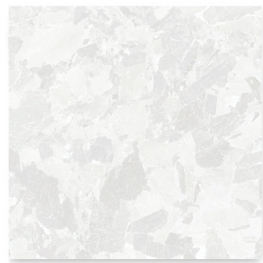

FIELD: 32"x32"

Bianco