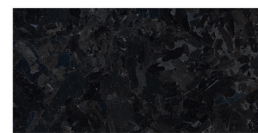

Zola

Resembling the shifting beauty of a marbled surface, Zola is an in-stock porcelain tile that is suitable for indoor wall and flooring applications. The collection is offered in a neutral palette with a wide range of field sizes, a mosaic option and finishing trims.

FOR MORE INFORMATION

*Submerged and Waterline Mosaic would need to be "Custom" Paper-Faced

FIELD: 24"x48"

FIELD: 32"x32"

FIELD: 16"x32"

Nero

FIELD: 2"x32"

TRIM: 3"x32"