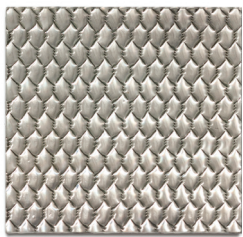

Versailles Revolution

COLOR PALETTE

Silver Light