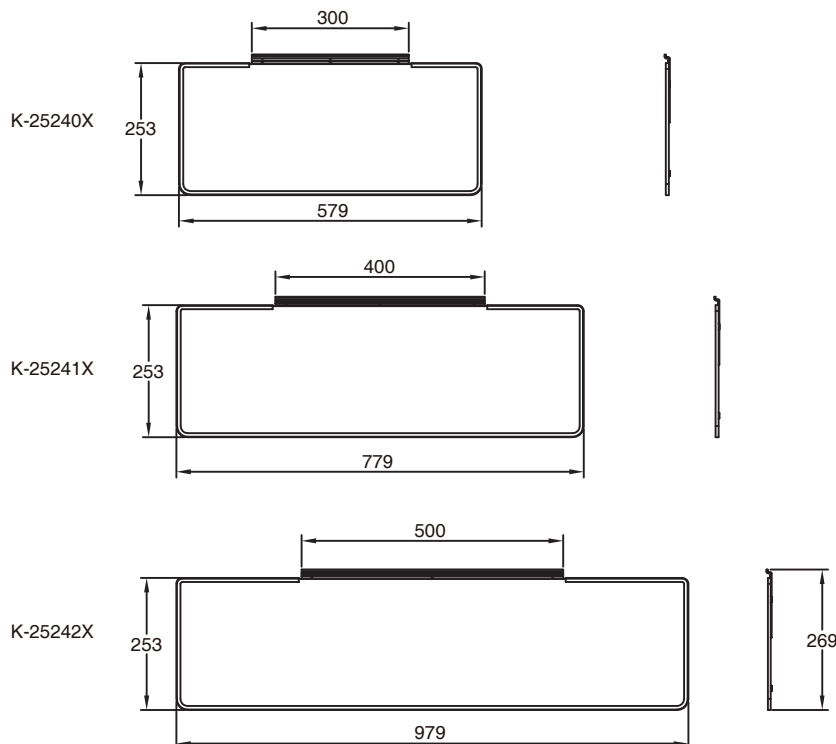

ACCESSORIES LIST

รายการอุปกรณ์

Wall Anchors
4PCS
พุก

Screw ST3.5x35
4PCS
สกรู

ROUGHING-IN

ระยะการติดตั้ง

Unit: mm
หน่วย: มม.

Kohler reserves the right to change marked dimensions without prior notice.
 บริษัท โคห์เลอร์ ขอสงวนสิทธิ์ในการเปลี่ยนแปลงระยะการติดตั้งโดยไม่ต้องแจ้งให้ทราบล่วงหน้า