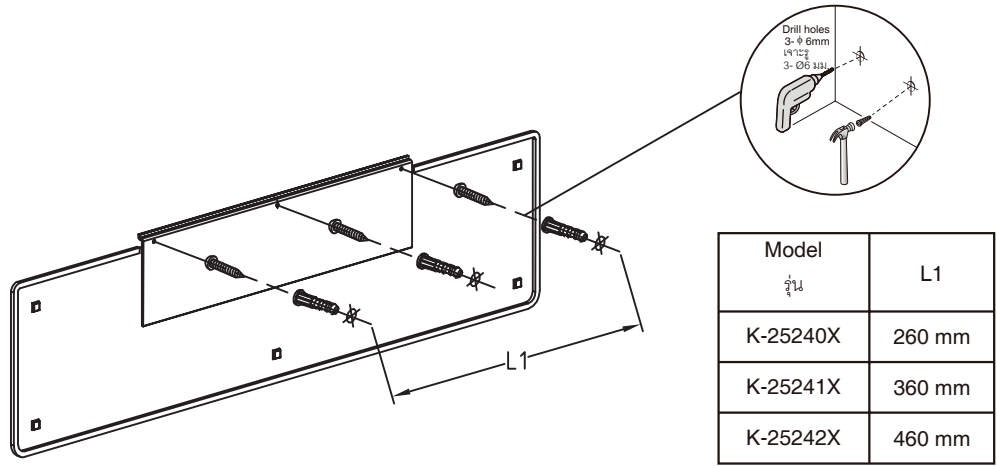

ACCESSORIES LIST

รายการอุปกรณ์

Wall Anchors
4PCS
พุก

Screw ST3.5x35
4PCS
สกรู

ROUGHING-IN

ระยะการติดตั้ง

Unit: mm
หน่วย: มม.

Kohler reserves the right to change marked dimensions without prior notice.
 บริษัท โคห์เลอร์ ขอสงวนสิทธิ์ในการเปลี่ยนแปลงระยะการติดตั้งโดยไม่ต้องแจ้งให้ทราบล่วงหน้า

Kids Mirror Installation

ติดตั้งกระจกสำหรับเด็ก

After being mounted, the kids mirror replaces mounting bars to be used in cooperation with the Family Care mirrored cabinet; the matching table is as follows: