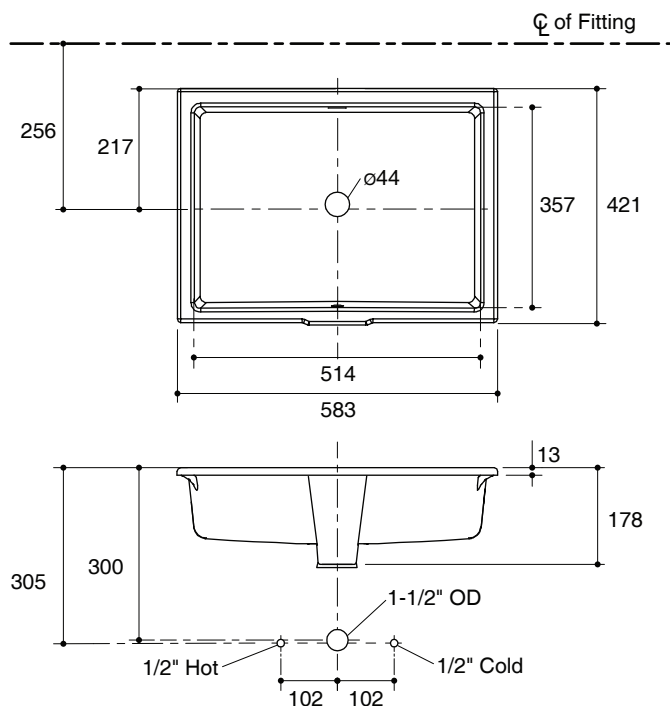

UNDERCOUNTER LAVATORY K-2889X

Technical Information

Fixture:	
Water depth	91 mm
Drain hole	Ø 44 mm
*Approximate measurements for comparison only.	

Included Components:	
Cut-out template	1213091-X7
Clamp accessory pack	52047

Installation Notes

Install this product according to instruction in the cut-out template. Supplied basin clamp assemblies require 25 mm minimum countertop thickness. Installer must supply anchors for thinner countertops.

Dimensions are approximate. (Do not direct measure a dimensional from picture below.)
Unit: mm

Marble Installation

Wood Installation

Note: The recommended dimension for installation can be adjusted according to user preferences and layout.

มาตรฐาน

- คุณสมบัติตามมาตรฐาน
- ASME A112.19.2/CSA B45.1
- มอก. 791-2544

ข้อมูลเฉพาะ

สุขภัณฑ์	
ระยะน้ำล้น	91 มม.
ขนาดรูสะดืออ่าง	เส้นผ่าศูนย์กลาง 44 มม.
*ระยะค่าโดยประมาณเพื่อการเปรียบเทียบเท่านั้น	

ส่วนประกอบสุขภัณฑ์	
กระดาดแม่แบบ	1213091-X7
ชุดอุปกรณ์ยึดอ่างล้างหน้า	52047