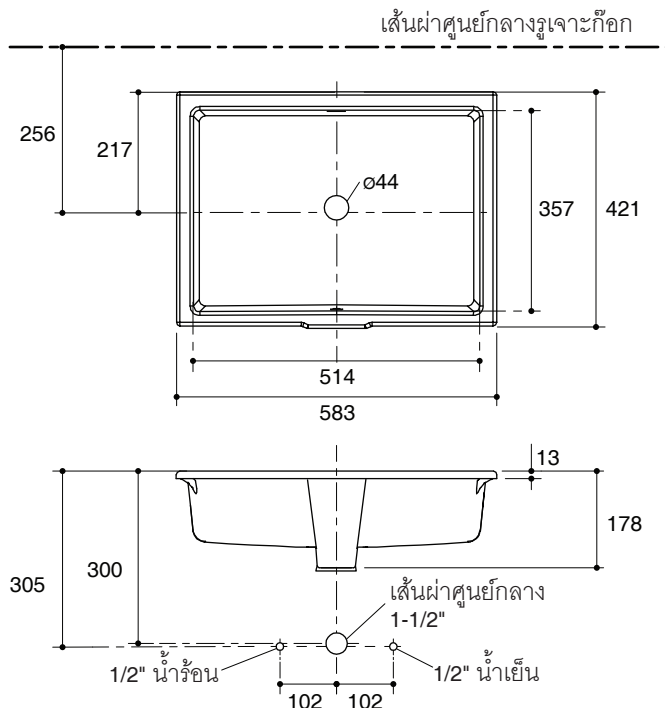

รุ่นผลิตภัณฑ์

รุ่น	ชื่อผลิตภัณฑ์	สี/วัสดุเคลือบผิว
K-2889X	อ่างล้างหน้าฝังใต้เคาน์เตอร์ รุ่น เวอร์ติเคิล	0: สีขาว

อุปกรณ์แนะนำ		
K-7119T	สะดืออ่างล้างหน้าแบบกด	CP: สีโครมเงา
K-834753	สะดืออ่างล้างหน้าป๊อปอัพแบบก้านโยก	CP: สีโครมเงา

ขนาดระยะแสดงค่าโดยประมาณ (ห้ามวัดขนาดโดยตรงจากภาพด้านล่าง)
หน่วย: มม.