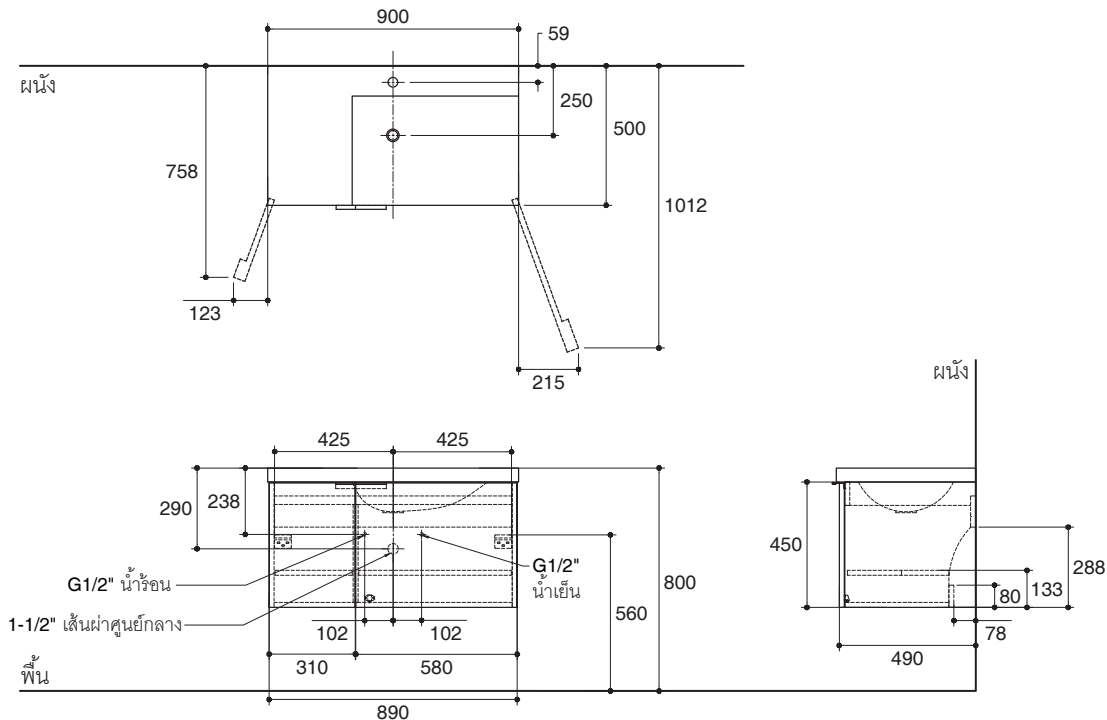

Dimensions are approximate.

Unit: mm

Note: The recommended dimension for installation can be adjusted according to user preferences and layout.

Product Diagram

คุณลักษณะ

- ผลิตจากไม้ MFC (Melamine Faced Chipboard)
- ไม้มาตรฐานปลอดภัยสารพิษ อี 1 (E1)
- ตะกร้าหยาบอ่อนประเภทสังกะสีแบบแขวน
- บานประตูปิดแบบนุ่มนวล
- ชุดอุปกรณ์ติดตั้งคุณภาพสูง แข็งแรง ทนทาน
- 890 x 490 x 450 มม.

มาตรฐาน

- คุณสมบัติตามมาตรฐาน
- GB24977-2010

ข้อสังเกตสำหรับการติดตั้ง

ติดตั้งผลิตภัณฑ์โดยใช้คู่มือข้อแนะนำการติดตั้ง

ตู้เฟอร์นิเจอร์สำหรับอ่างล้างหน้า K-45470X

รุ่นผลิตภัณฑ์

รุ่น	ชื่อผลิตภัณฑ์	สี/วัสดุเคลือบผิว
K-45470X	ตู้เฟอร์นิเจอร์สำหรับอ่างล้างหน้า ขนาด 900 มม. แบบประตูบานคู่ รุ่นตู้	BWP: ลายไม้ไฟ
แนะนำใช้ร่วมกับผลิตภัณฑ์		
K-45471X	อ่างล้างหน้าวัสดุสังเคราะห์ ขนาด 900 มม. รุ่นตู้	0: สีขาว
อุปกรณ์แนะนำ		
K-18000X	ก๊อกอ่างน้ำรุ่น นาทีโอ	CP: สีโครมเงา
K-45405X	ขารองตู้เฟอร์นิเจอร์	NA: สีตามชนิดวัสดุ

ขนาดระยะแสดงค่าโดยประมาณ
หน่วย: มม.

หมายเหตุ: ระยะแนะนำการติดตั้งสามารถปรับได้ตามความเหมาะสมของผู้ใช้งานและพื้นที่ติดตั้ง

ภาพแสดงผลิตภัณฑ์