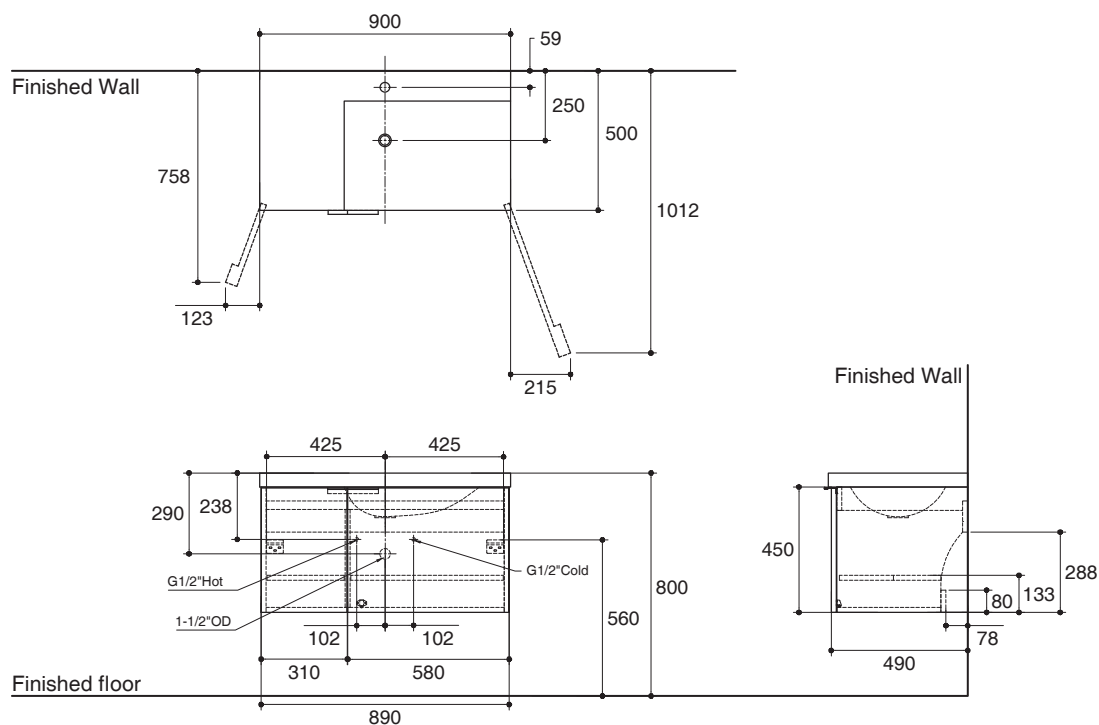

Features

- Melamine Faced Chipboard (MFC)
- Moisture resistant emission E1 cabinet construction
- Rettan basket and hanging basket multifunctional storage space
- Self-close adjustable door
- High-quality hardware accessories
- 890 x 490 x 450 mm

Dimensions are approximate.

Unit: mm

Note: The recommended dimension for installation can be adjusted according to user preferences and layout.

Product Diagram

คุณลักษณะ

- ผลิตจากไม้ MFC (Melamine Faced Chipboard)
- ไม้มาตรฐานปลอดภัยสารพิษ อี 1 (E1)
- ตะกร้าหยาบอ่อนประเภทสังกะสีแบบแขวน
- บานประตูปิดแบบนุ่มนวล
- ชุดอุปกรณ์ติดตั้งคุณภาพสูง แข็งแรง ทนทาน
- 890 x 490 x 450 มม.

ขนาดระยะแสดงค่าโดยประมาณ
หน่วย: มม.

หมายเหตุ: ระยะแนะนำการติดตั้งสามารถปรับได้ตามความเหมาะสมของผู้ใช้งานและพื้นที่ติดตั้ง

ภาพแสดงผลิตภัณฑ์