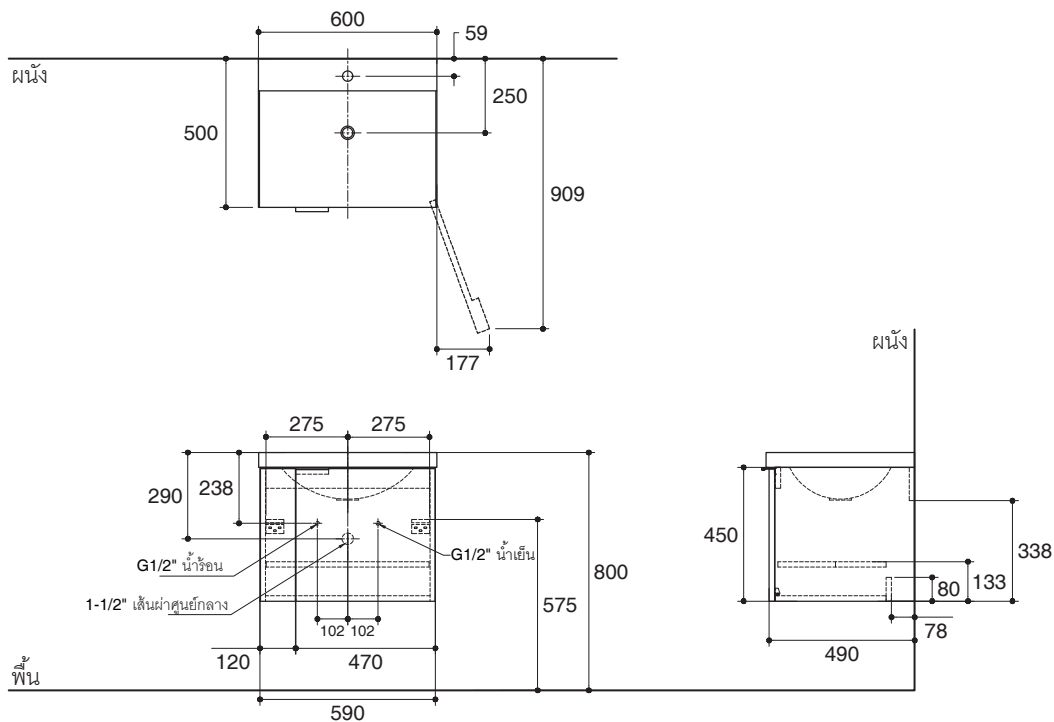

Dimensions are approximate.

Unit: mm

Note: The recommended dimension for installation can be adjusted according to user preferences and layout.

Product Diagram

ตู้เฟอร์นิเจอร์สำหรับอ่างล้างหน้า K-45472X

คุณลักษณะ

- ผลิตจากไม้ MFC (Melamine Faced Chipboard)
- ไม้มาตรฐานปลอดภัยระดับ 1 (E1)
- ตะกร้าหยาบอเนกประสงค์แบบแขวน
- บานประตูปิดแบบนุ่มนวล
- ชุดอุปกรณ์ติดตั้งคุณภาพสูง แข็งแรง ทนทาน
- 590 x 490 x 450 มม.

มาตรฐาน

- คุณสมบัติตามมาตรฐาน
- GB24977-2010

ข้อสังเกตสำหรับการติดตั้ง

ติดตั้งผลิตภัณฑ์โดยใช้คู่มือข้อแนะนำการติดตั้ง

รุ่นผลิตภัณฑ์

รุ่น	ชื่อผลิตภัณฑ์	สี/วัสดุเคลือบผิว
K-45472X	ตู้เฟอร์นิเจอร์สำหรับอ่างล้างหน้า ขนาด 600 มม. แบบประตูบานเดียว รุ่นตู้	BWP: ลายไม้
แนะนำใช้ร่วมกับผลิตภัณฑ์		
K-45473X	อ่างล้างหน้าวัสดุสังเคราะห์ ขนาด 600 มม. รุ่นตู้	0: สีขาว
อุปกรณ์แนะนำ		
K-18000X	ก๊อกอ่างน้ำร้อน นาทีโอ	CP: สีโครมเงา
K-45405X	ขารองตู้เฟอร์นิเจอร์	NA: สีตามชนิดวัสดุ

ขนาดระยะแสดงค่าโดยประมาณ
หน่วย: มม.

หมายเหตุ: ระยะแนะนำการติดตั้งสามารถปรับได้ตามความเหมาะสมของผู้ใช้งานและพื้นที่ติดตั้ง

ภาพแสดงผลิตภัณฑ์