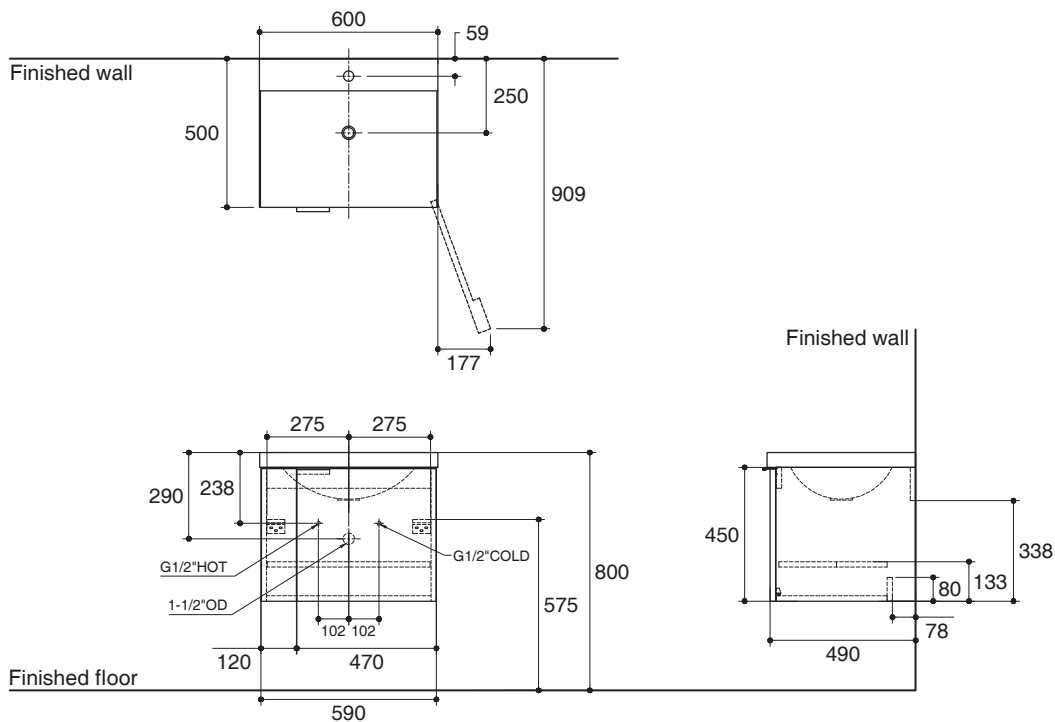

Features

- Melamine Faced Chipboard (MFC)
- Moisture resistant emission E1 cabinet construction
- Rettan basket and hanging basket multifunctional storage space
- Self-close adjustable door
- High-quality hardware accessories
- 590 x 490 x 450 mm

Codes/Standards Applicable

Specified model meets or exceeds the following:

- GB24977-2010

Installation Notes

Install this product according to the installation guide.

VANITY CABINET K-45472X

Specified Model

Dimensions are approximate.

Unit: mm

Note: The recommended dimension for installation can be adjusted according to user preferences and layout.

Product Diagram

ตู้เฟอร์นิเจอร์สำหรับอ่างล้างหน้า K-45472X

คุณลักษณะ

- ผลิตจากไม้ MFC (Melamine Faced Chipboard)
- ไม้มาตรฐานปลอดภัยระดับ 1 (E1)
- ตะกร้าหยาบอเนกประสงค์แบบแขวน
- บานประตูปิดแบบนุ่มนวล
- ชุดอุปกรณ์ติดตั้งคุณภาพสูง แข็งแรง ทนทาน
- 590 x 490 x 450 มม.

มาตรฐาน