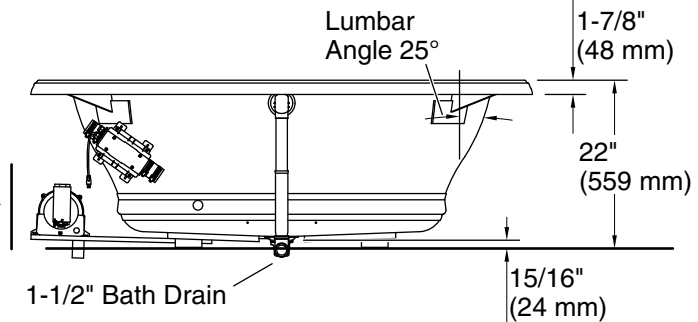

Blower Motor Access  
20" (508 mm) W x 15" (381 mm) H Min