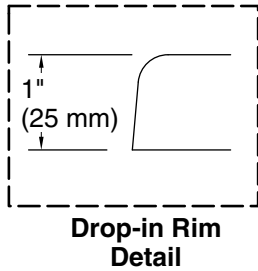

Blower Motor Access  
20" (508 mm) W x 15" (381 mm) H Min

Lumbar  
Angle 33°