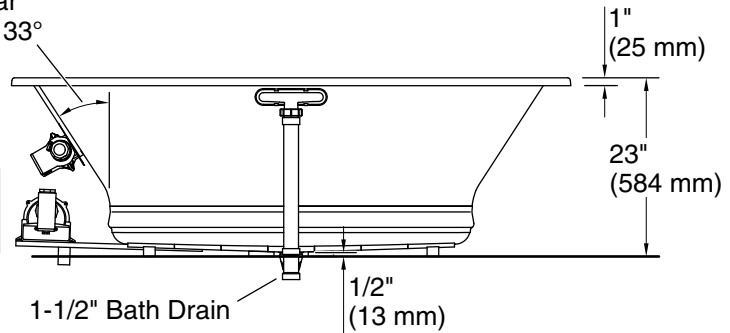

Blower Motor Access  
20" (508 mm) W x 15" (381 mm) H Min

Lumbar  
Angle 33°