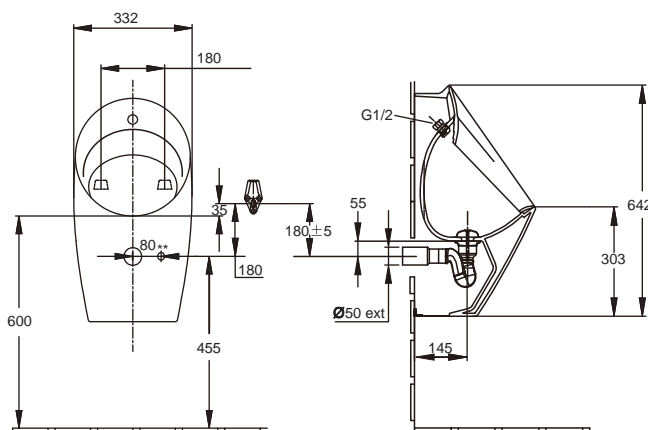

### 产品规格:

型号	K-16321T-M	K-16321T-MC05
电源	2节7号碱性电池 (AAA x 2)	220V 50/60HZ交流电,需与 K-16306T-NA交流电源盒 配合使用
来水口	后接水	
高度(小便器)	642 mm	
宽度	332 mm	
墙面至开口距离	335 mm	
材料	釉面陶瓷	
感应器面板镀层	PVD 法兰金镀层	
冲水量	1升	
包括产品	内装电池的电子感应冲水阀, 挂钩, 进出水配件及落水	内装使用交流电的电子感应冲水阀、 挂钩、进出水配件及落水
推荐产品	K-16306T-NA 交流电源盒	
符合标准	达到或超过美国ASME A112.19.6-1995和A112.19.2M-1998标准, 产品尺寸可能在其公差允许范围内略有调整	
备注	本产品只提供白色(0)	

### 产品尺寸图:(单位:毫米)

K-16321T