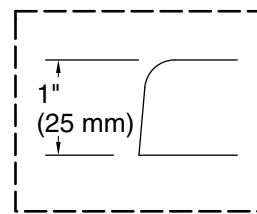

Blower Motor Access  
 20" (508 mm) W x 15" (381 mm) H Min