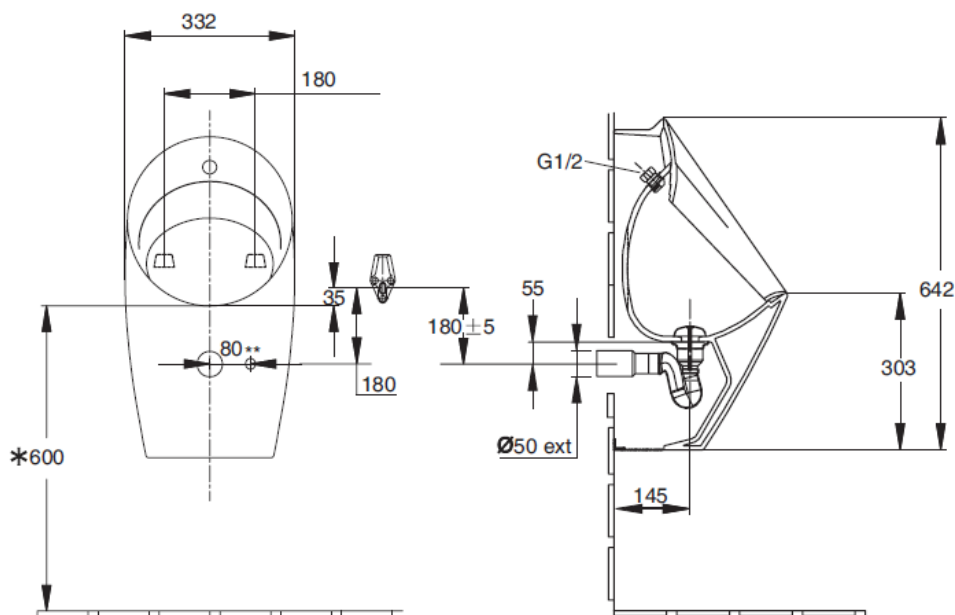

### 产品规格:

型号	K-18645T-Y
来水口	后接水
高度(小便器)	642mm
宽度	332mm
墙面至开口距离	145mm
材料	釉面陶瓷
冲水系统	直冲式
冲水量	0.5 升、1 升、3 升可选
包括产品	挂钩、进出水配件及落水
推荐产品	3 升感应器: K-8122T-C01-CP/SC、K-8787T-B01/B03-CP/SC、K-8791T-C01/C03-CP/SC、 K-8872T-C01/C03-CP 1 升感应器: K-8881T-C01-BN、K-8988-C01/C03-CP/SC 0.5 升感应器: 8881T-YC01/YC03-BN、8791T-YC01/YC03-CP/SC
备注	本产品只提供白色(0)

### 产品尺寸图: (单位:毫米)

K-18645T-Y