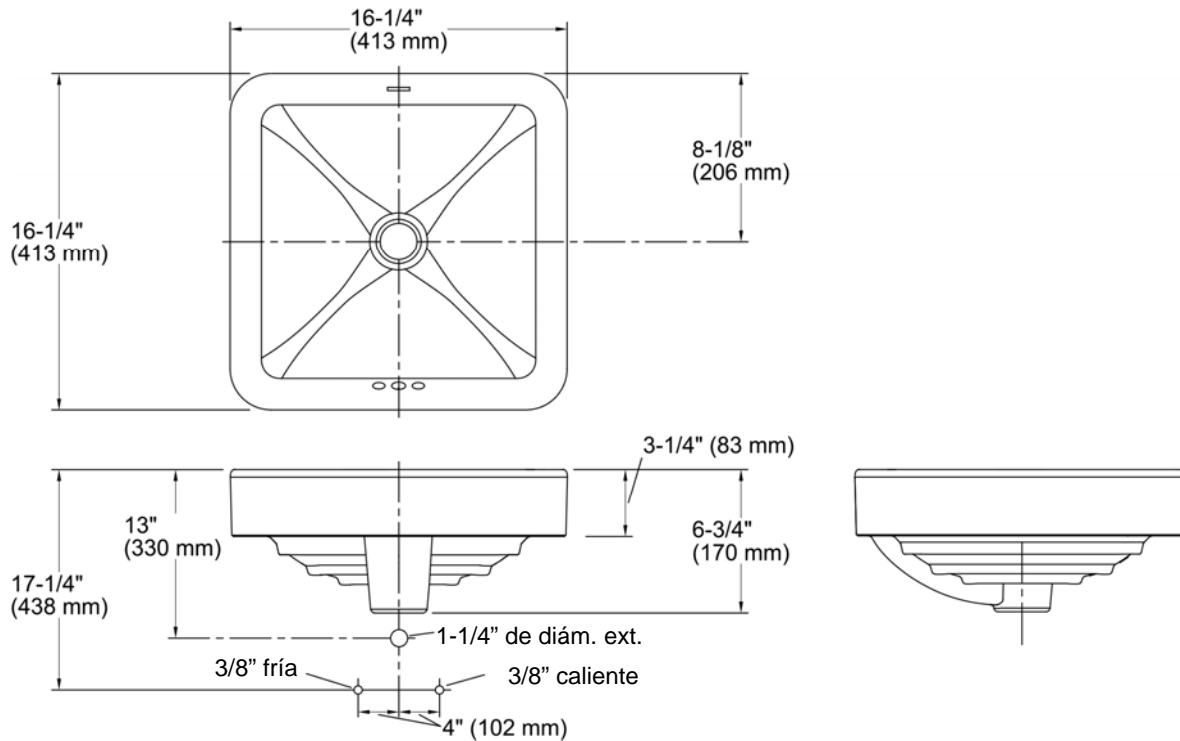

Información técnica

Todas las dimensiones del producto son nominales.

Configuración del tazón:	Sencilla
Instalación:	De sobreponer
Área del tazón (solamente)	Longitud: 15-3/4" (400 mm) Ancho: 15-3/4" (400 mm) Profundidad del agua: 3-3/4" (95 mm)
Orificio de drenaje:	1-3/4" (44 mm)
Plantilla:	De sobreponer, 1144642-7, requerida, incluida

Notas

Instale este producto según la guía de instalación.

Seleccione un grifo que proporcione la separación adecuada y que dirija el flujo de agua al centro del lavamanos.

AVISO: El fabricante o quien corte la encimera, debe utilizar la plantilla de recorte que se proporciona con el producto, o una actualizada que provea Kohler Co. (llame al 1-800-4KOHLER). Kohler Co. no se responsabiliza por los errores de corte cuando se utiliza la plantilla de recorte incorrecta. El producto se apoya sobre la encimera. Considere la altura al diseñar la instalación.