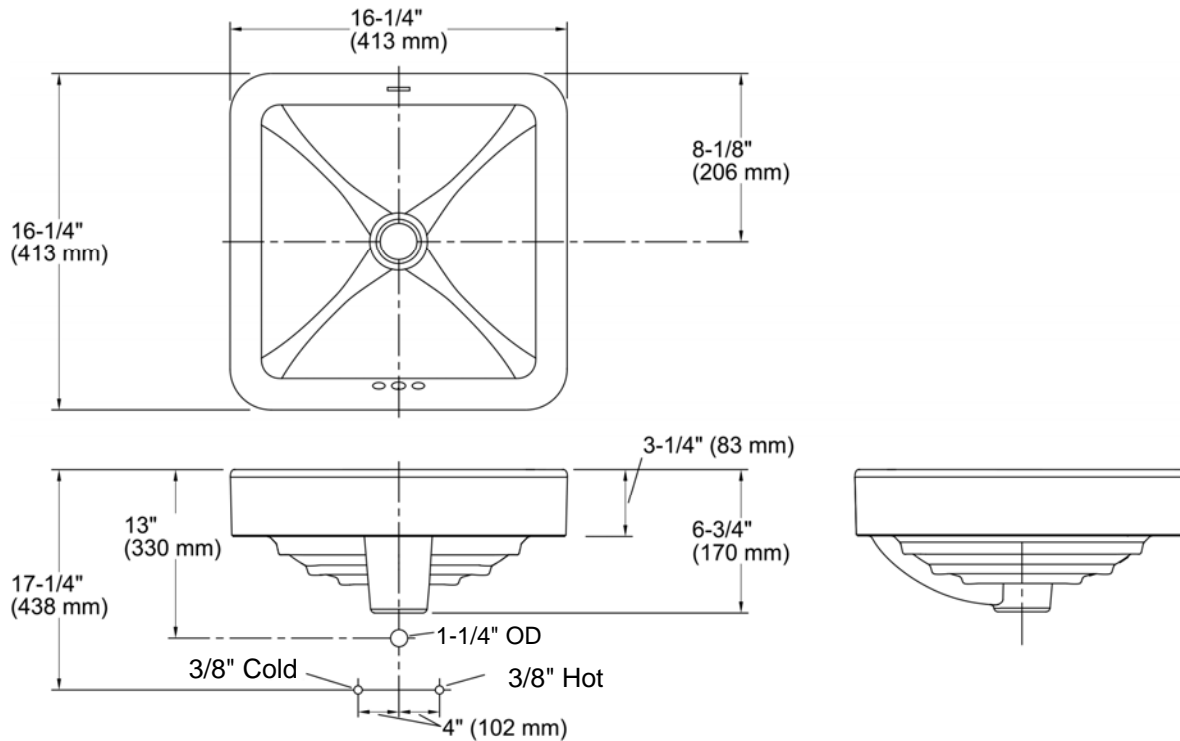

Características

- Porcelana vitrificada.
- De sobrecubierta.
- Lavamanos cuadrado de diseño contemporáneo.
- Con rebosadero.
- No tiene orificios para el grifo. Requiere un grifo con montaje de pared o de encimera.
- 16-1/4" (413 mm) x 16-1/4" (413 mm)

Todas las dimensiones del producto son nominales.

Configuración del tazón:	Sencilla
Instalación:	De sobreponer
Área del tazón (solamente)	Longitud: 15-3/4" (400 mm) Ancho: 15-3/4" (400 mm) Profundidad del agua: 3-3/4" (95 mm)
Orificio de drenaje:	1-3/4" (44 mm)
Plantilla:	De sobreponer, 1144642-7, requerida, incluida

Features

- Vitreous china.
- Above-counter.
- Square basin with a contemporary design.
- With overflow.
- No faucet holes; requires wall- or counter-mount faucet.
- 16-1/4" (413 mm) x 16-1/4" (413 mm)

See website for detailed warranty information.

Available Color/Finishes

Color tiles intended for reference only.

Color	Code	Description
	0	White

Technical Information

All product dimensions are nominal.

Bowl configuration:	Single
Installation:	Above-counter
Bowl area (Only)	Length: 15-3/4" (400 mm) Width: 15-3/4" (400 mm) Water depth: 3-3/4" (95 mm)
Drain hole:	1-3/4" (44 mm)
Template:	Above-counter, 1144642-7, required, included