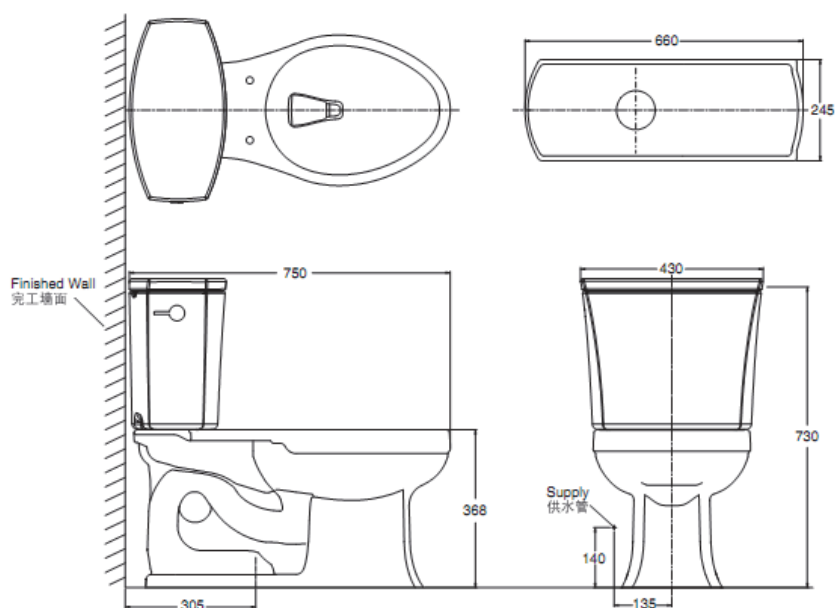

#### 产品规格:

型号	K-3638T	K-3638T-C
尺寸(长×宽×高)	750 × 430 × 730 mm	
冲洗系统	五级旋风	
冲水量	4.8升	
最小坑距	305 mm	
颜色	白色(-0)	
包括产品	K-4311T"五级旋风"缸体 K-4474T凯尔登"五级旋风"水箱、水箱配件、 水箱盖板、螺栓帽、镀铬冲水掣 K-4653T法弧加长型坐便器盖板	K-4311T"五级旋风"缸体 K-4474T凯尔登"五级旋风"水箱、水箱配件、 水箱盖板、 K-4713T法弧型缓降坐便器盖板、 螺栓帽、镀铬冲水掣

#### 产品尺寸图: (单位:毫米)

K-3638T