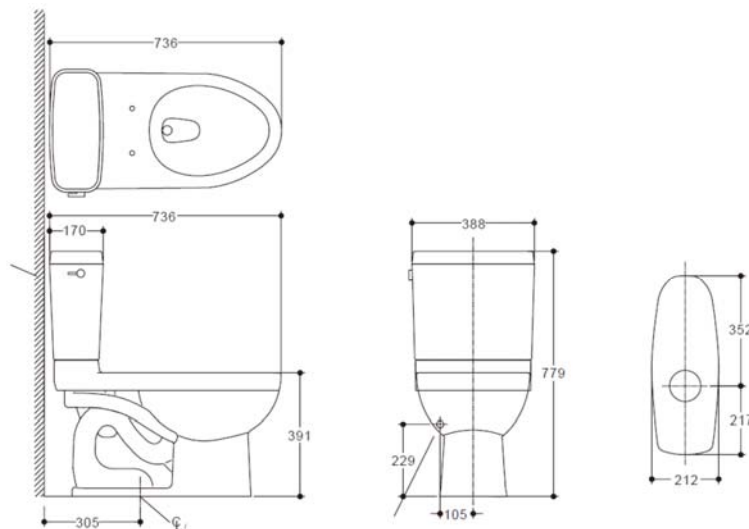

Especificaciones del producto:

Versión	K-3834LM-S
Tipo de taza	Elongada
Dimensiones generales (longitud x ancho x altura)	736 x 388 x 779 mm
Altura del tanque	391 mm
Sistema de descarga	Clase 5
Cantidad de agua de descarga	4,2 litros
Productos incluidos	K-3836LM taza Reach. K-3835LM tanque Reach. Accesorios del tanque de agua. Tapa del tanque de agua. Tapas para tornillos. Manija de descarga cromada
	K-4087LM asiento de inodoro Reach Quiet-Close™
Instalación de	305 mm
Observaciones	Este producto solo está disponible en blanco (0)

Dimensiones del producto: INSTALACIÓN (Unidad: mm)

K-3834LM-S

Kohler Latinoamerica: 1 800 4KOHLER

Kohler Co. se reserva el derecho a efectuar revisiones a las especificaciones de producto sin aviso. Para ver la hoja de especificaciones mas actualizada, visite www.la.kohler.com

Product specifications:

Version	K-3834LM-S
Type of bowl	Elongated
General dimensions (length x width x height)	736 x 388 x 779 mm
Tank height	391 mm
Flushing system	Class 5
Amount of flush water	4.2 litres
Products included:	K-3836LM Reach bowl. K-3835LM Reach tank. Water tank accessories. Water tank lid. Lid for screws. Chrome plated flush handle K-4087LM Reach Quiet-Close™ toilet seat
Installation of	305 mm
Remarks	This product is only available in white (0)

Dimensions of the product: INSTALLATION (Unit: mm)

K-3834LM-S