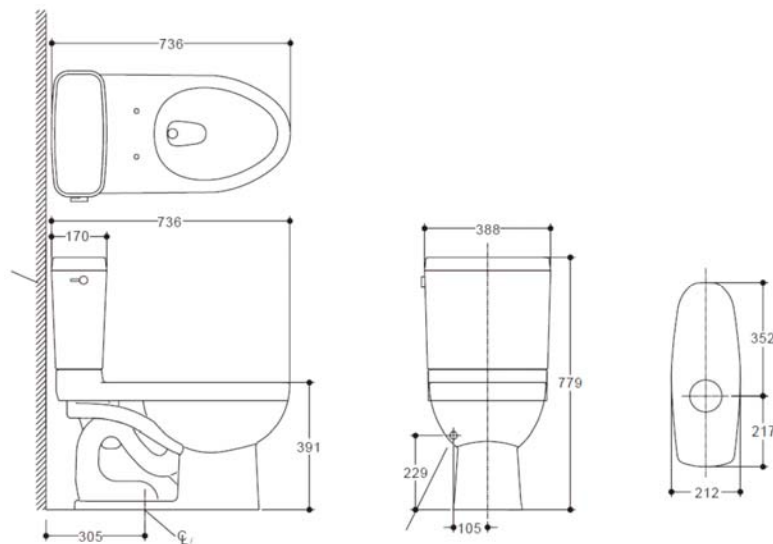

Especificaciones del producto:

Versión	K-3834LM-S
Tipo de taza	Elongada
Dimensiones generales (longitud x ancho x altura)	736 x 388 x 779 mm
Altura del tanque	391 mm
Sistema de descarga	Clase 5
Cantidad de agua de descarga	4,2 litros
Productos incluidos	K-3836LM taza Reach. K-3835LM tanque Reach. Accesorios del tanque de agua. Tapa del tanque de agua. Tapas para tornillos. Manija de descarga cromada
	K-4087LM asiento de inodoro Reach Quiet-Close™
Instalación de	305 mm
Observaciones	Este producto solo está disponible en blanco (0)

Dimensiones del producto: INSTALACIÓN (Unidad: mm)

K-3834LM-S

Kohler Latinoamerica: 1 800 4KOHLER

Kohler Co. se reserva el derecho a efectuar revisiones a las especificaciones de producto sin aviso. Para ver la hoja de especificaciones mas actualizada, visite www.la.kohler.com

Product specifications:

Version	K-3834LM-S
Type of bowl	Elongated
General dimensions (length x width x height)	736 x 388 x 779 mm
Tank height	391 mm
Flushing system	Class 5
Amount of flush water	4.2 litres
Products included:	K-3836LM Reach bowl. K-3835LM Reach tank. Water tank accessories. Water tank lid. Lid for screws. Chrome plated flush handle K-4087LM Reach Quiet-Close™ toilet seat
Installation of	305 mm
Remarks	This product is only available in white (0)

Dimensions of the product: INSTALLATION (Unit: mm)

K-3834LM-S