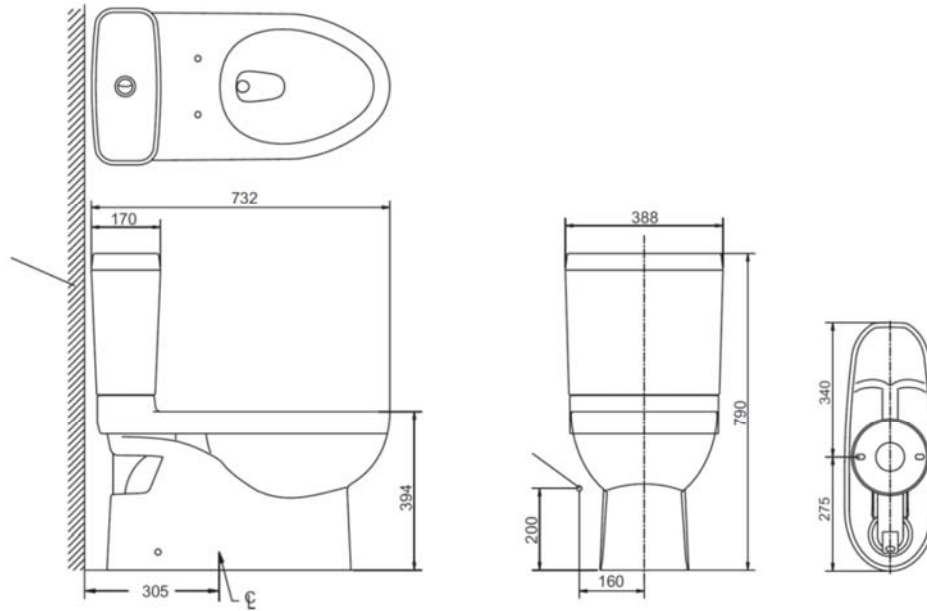

Dimensiones del producto: INSTALACIÓN (Unidad: mm)

K-3991LM-S

Dimensions of the product: INSTALLATION (Unit: mm)

K-3991LM-S