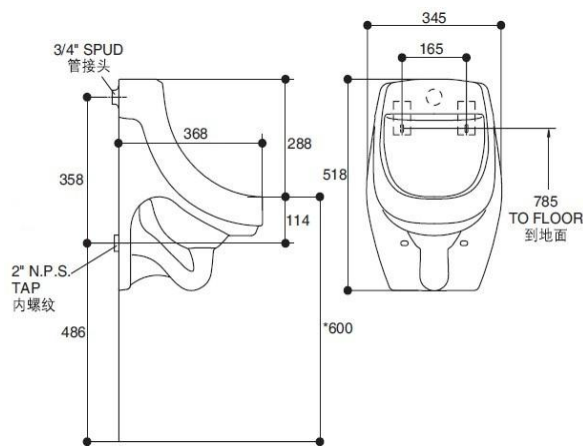

#### 产品规格:

型号	K-5016T-YET	K-5016T-YER
来水式	上接式	后接式
高度	518mm	
宽度(小便器)	345mm	
墙面至开口距离	368mm	
材料	釉面陶瓷	
冲水系统	直冲式	
冲水量	0.5 升、1 升、3 升可选	
包括产品	51mm N.P.S 出水口、挂钩及进出水配件	
推荐产品	3 升小便感应器: K-8787T-B01/B03-CP/SC K-8791T-C01/C03-CP/SC K-8872T-C01/C03-SC/CP K-8828T-C01-CP 1 升小便感应器: K-8881T-C01-BN 8988T-C01/C03-CP/SC 0.5 升小便感应器: 8881T-YC01/YC03-BN 8791T-YC01/YC03-CP/SC	

#### 产品尺寸图: (单位:毫米)

K-5016T-YET

K-5016T-YER