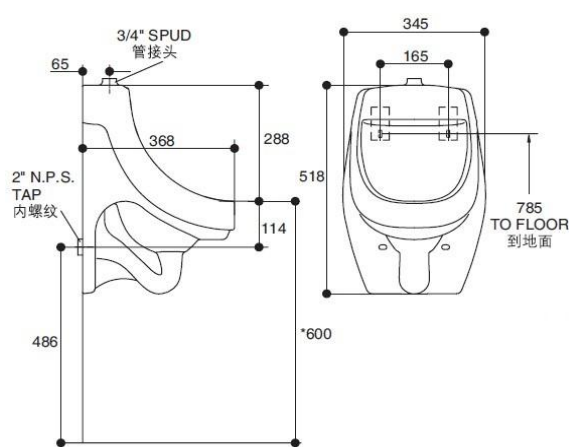

#### 产品规格:

型号	K-5016T-YET	K-5016T-YER
来水式	上接式	后接式
高度	518mm	
宽度(小便器)	345mm	
墙面至开口距离	368mm	
材料	釉面陶瓷	
冲水系统	直冲式	
冲水量	0.5 升、1 升、3 升可选	
包括产品	51mm N.P.S 出水口、挂钩及进出水配件	
推荐产品	3 升小便感应器: K-8787T-B01/B03-CP/SC K-8791T-C01/C03-CP/SC K-8872T-C01/C03-SC/CP K-8828T-C01-CP 1 升小便感应器: K-8881T-C01-BN 8988T-C01/C03-CP/SC 0.5 升小便感应器: 8881T-YC01/YC03-BN 8791T-YC01/YC03-CP/SC	

#### 产品尺寸图: (单位:毫米)

K-5016T-YET

K-5016T-YER