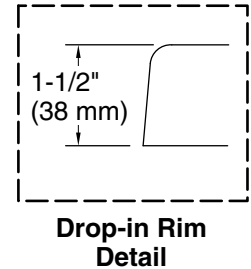

**Blower Motor Access**  
20" (508 mm) W x 15" (381 mm) H Min