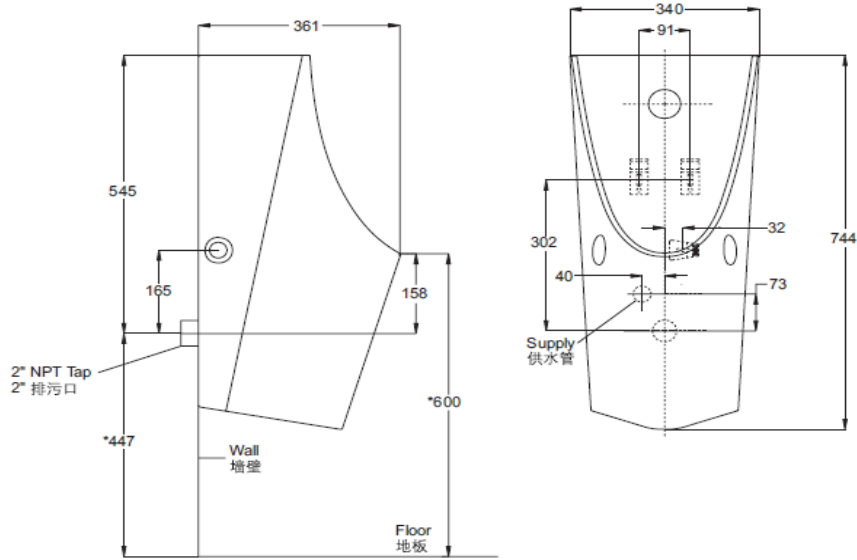

K-5888T-Y-0
 K-5888T-YC05-0
 K-5888T-W-0
 K-5888T-WC05-0
 K-5888T-0
 K-5888T-C05-0

产品规格

型号	表面处理	说明
K-5888T-Y-0	0白色	0.5升冲水量 后接来水式小便器，自动感应直冲水，包括内装式电池的电子感应冲水阀，挂钩，进出水配件及落水
K-5888T-YC05-0	0白色	0.5升冲水量 后接来水式小便器，自动感应直冲水，包括内装式使用交流电的电子感应冲水阀，挂钩，进出水配件及落水
K-5888T-W-0	0白色	1升冲水量 后接来水式小便器，自动感应直冲水，包括内装式电池的电子感应冲水阀，挂钩，进出水配件及落水
K-5888T-WC05-0	0白色	1升冲水量 后接来水式小便器，自动感应直冲水，包括内装式使用交流电的电子感应冲水阀，挂钩，进出水配件及落水
K-5888T-0	0白色	3升冲水量 后接来水式小便器，自动感应直冲水，包括内装式电池的电子感应冲水阀，挂钩，进出水配件及落水
K-5888T-C05-0	0白色	3升冲水量 后接来水式小便器，自动感应直冲水，包括内装式使用交流电的电子感应冲水阀，挂钩，进出水配件及落水

产品尺寸图：单位：（毫米）

Reference Value
参考值

Unit:mm
单位:毫米

* Recommended dimensions for installation only, please adjust according to actual situation.

* 仅为建议安装尺寸, 客户可根据实际情况调整。

科勒公司保留随时变更图中标示尺寸的权利, 无需另行通知。
Kohler reserves the right to change marked dimensions without prior notice.